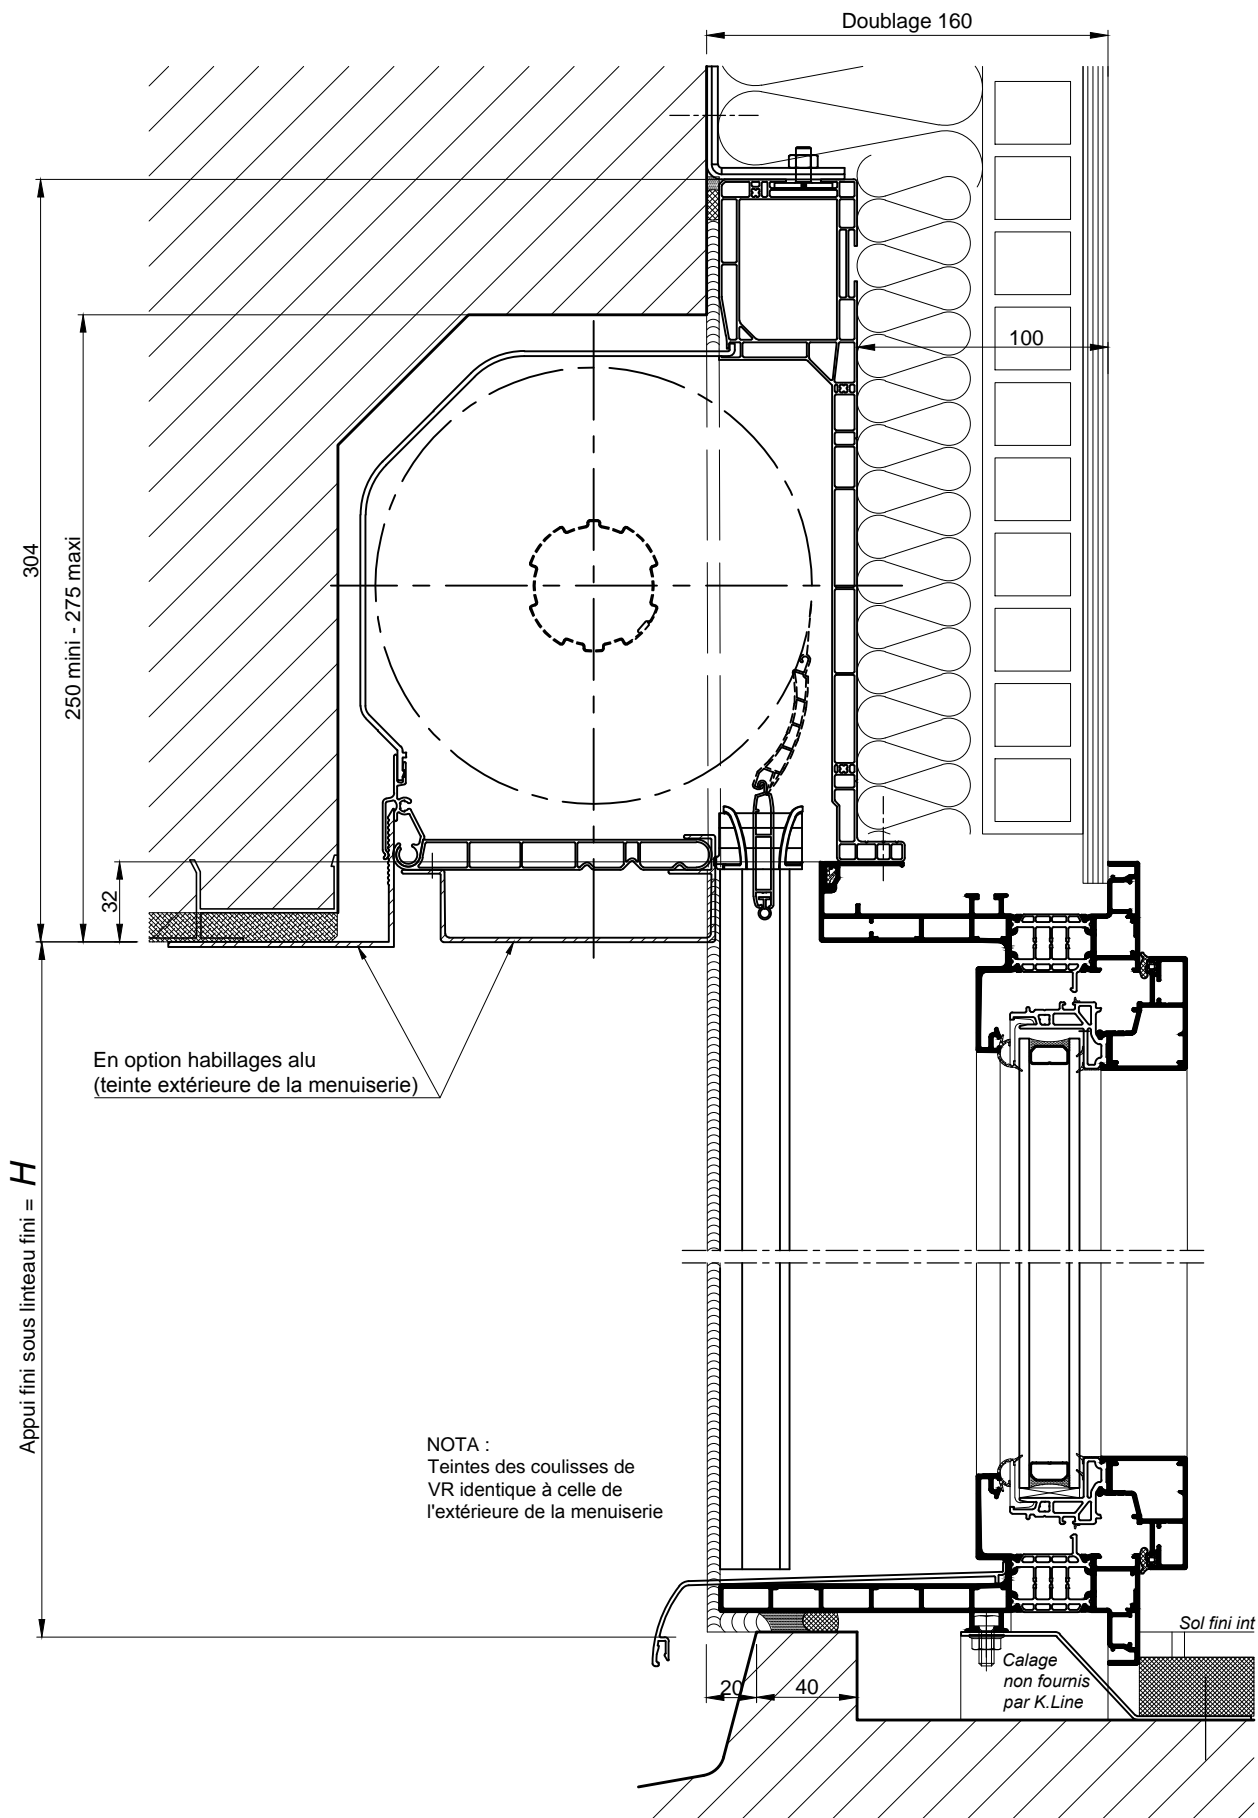

**BLOC BAIE AVEC "BLOC 1/2 LINTEAU OPTIBLOC"
DOUBLAGE DE 160**

COUPE VERTICALE Ech 1/3

**BLOC BAIE AVEC "BLOC 1/2 LINTEAU OPTIBLOC"
DOUBLAGE DE 160**

COUPE HORIZONTALE Ech 1/3