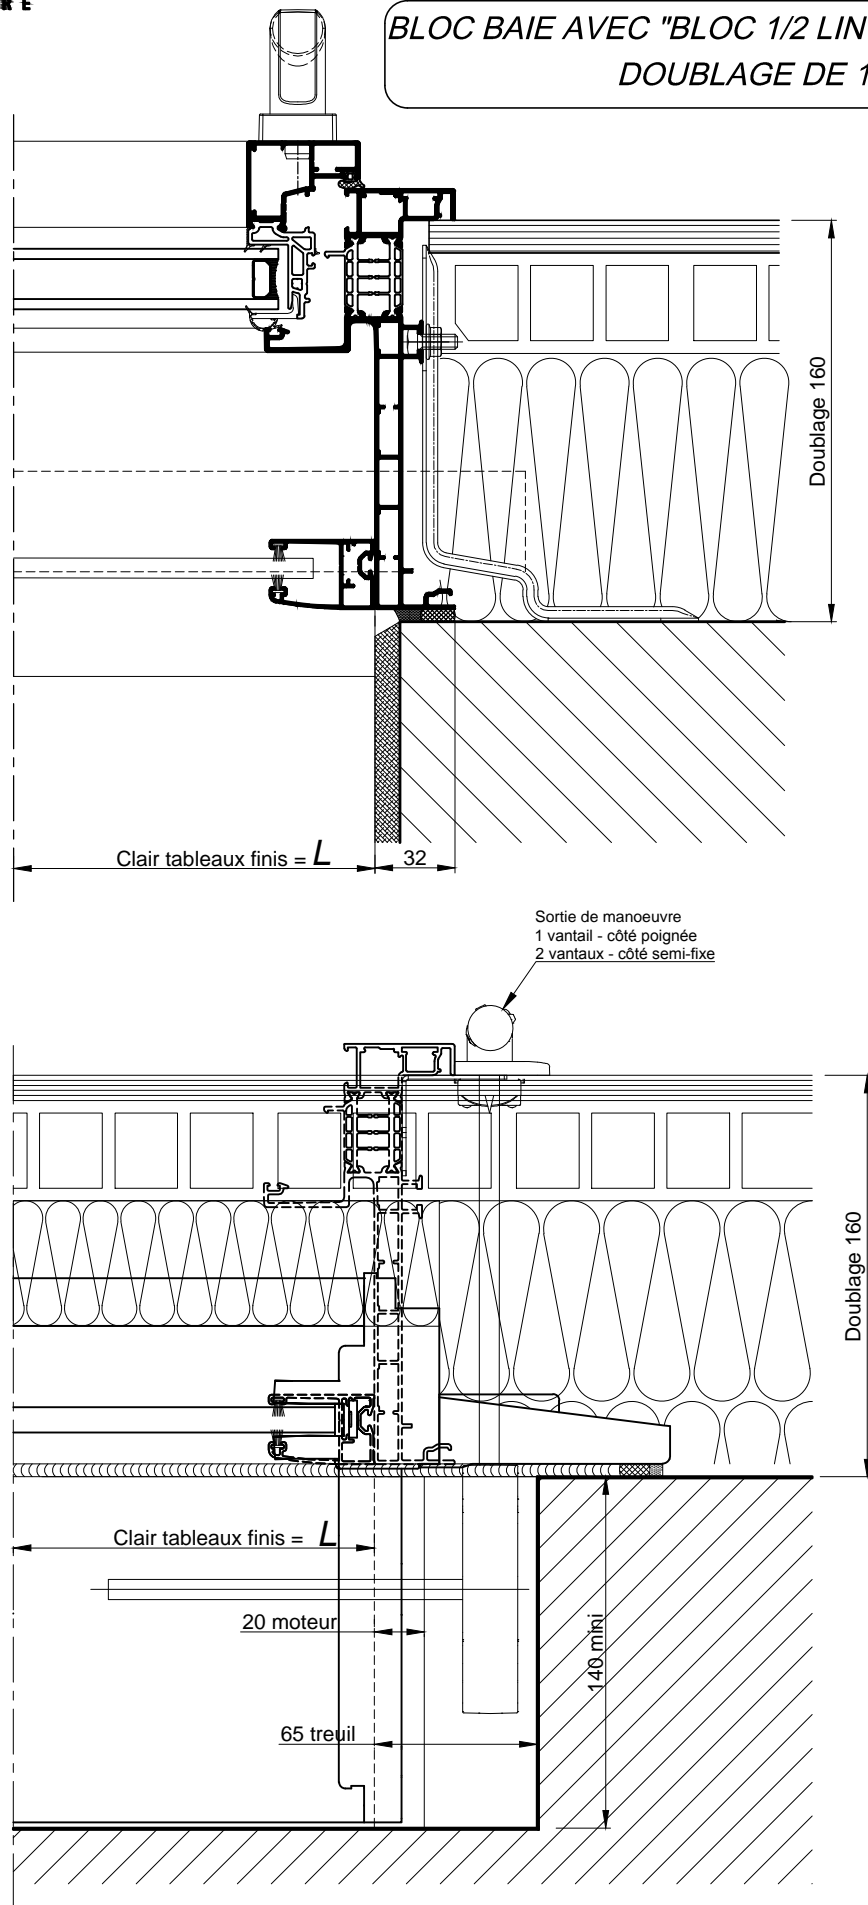

**BLOC BAIE AVEC "BLOC 1/2 LINTEAU OPTIBLOC"
DOUBLAGE DE 160**

COUPE VERTICALE Ech 1/3

**BLOC BAIE AVEC "BLOC 1/2 LINTEAU OPTIBLOC"
DOUBLAGE DE 160**

COUPE HORIZONTALE Ech 1/3