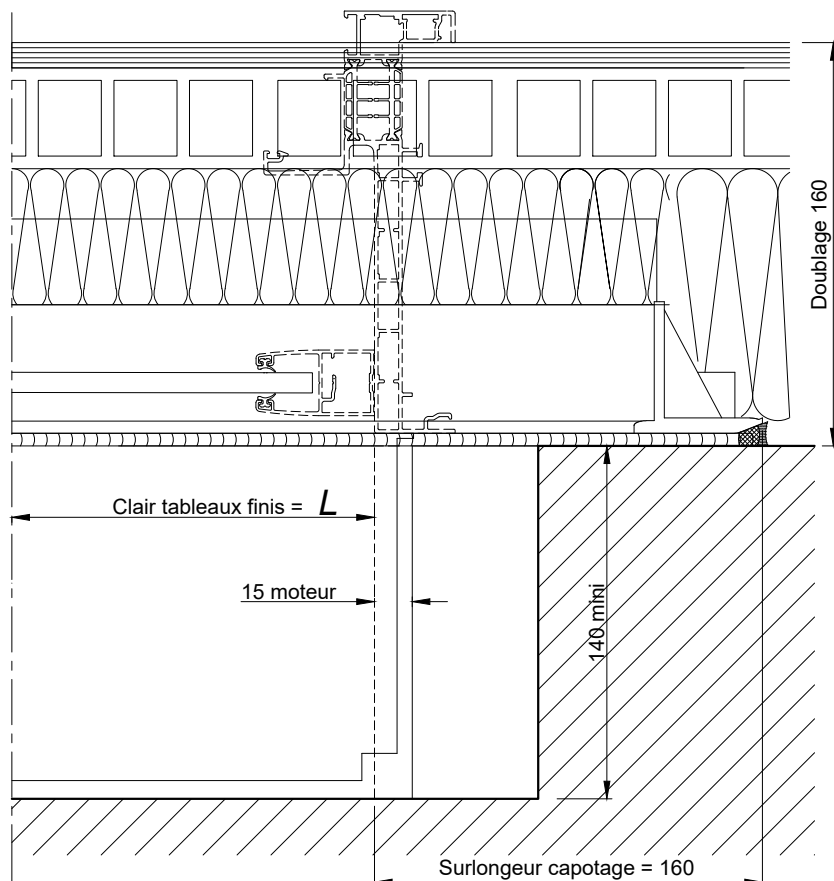

**BLOC BAIE AVEC "BLOC DEMI LINTEAU
BUBENDORFF" DOUBLAGE DE 160**

COUPE VERTICALE Ech 1/3

BLOC BAIE AVEC "BLOC DEMI LINTEAU
BUBENDORFF" DOUBLAGE DE 160

COUPE HORIZONTALE Ech 1/3