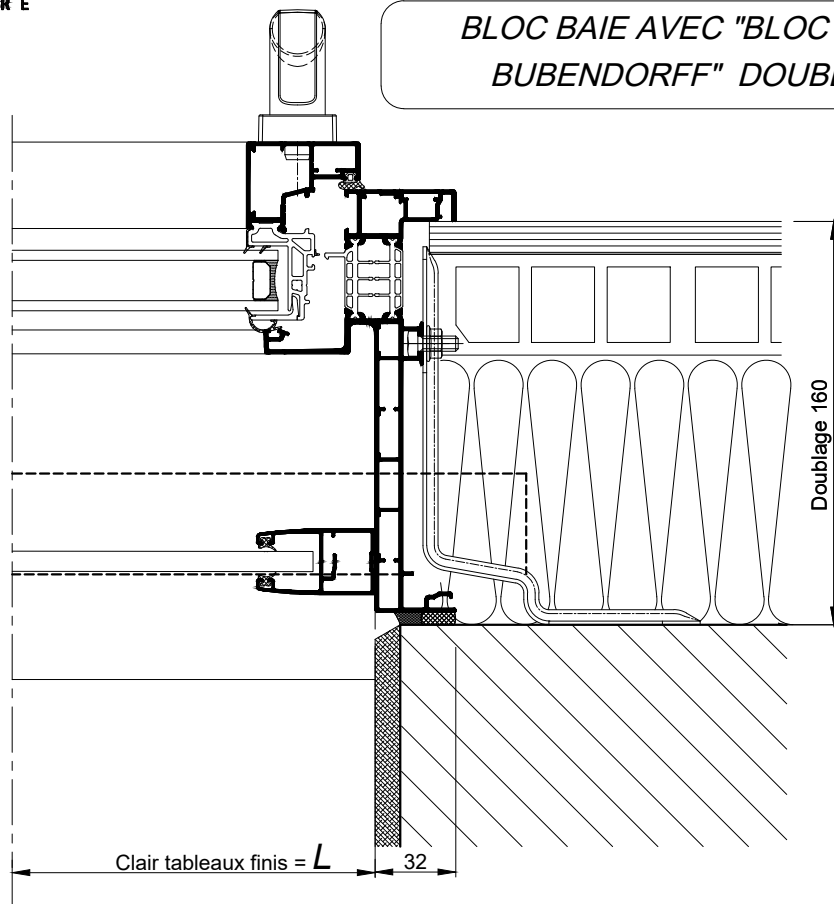

**BLOC BAIE AVEC "BLOC DEMI LINTEAU
BUBENDORFF" DOUBLAGE DE 160**

COUPE VERTICALE Ech 1/3

BLOC BAIE AVEC "BLOC DEMI LINTEAU
BUBENDORFF" DOUBLAGE DE 160

COUPE HORIZONTALE Ech 1/3