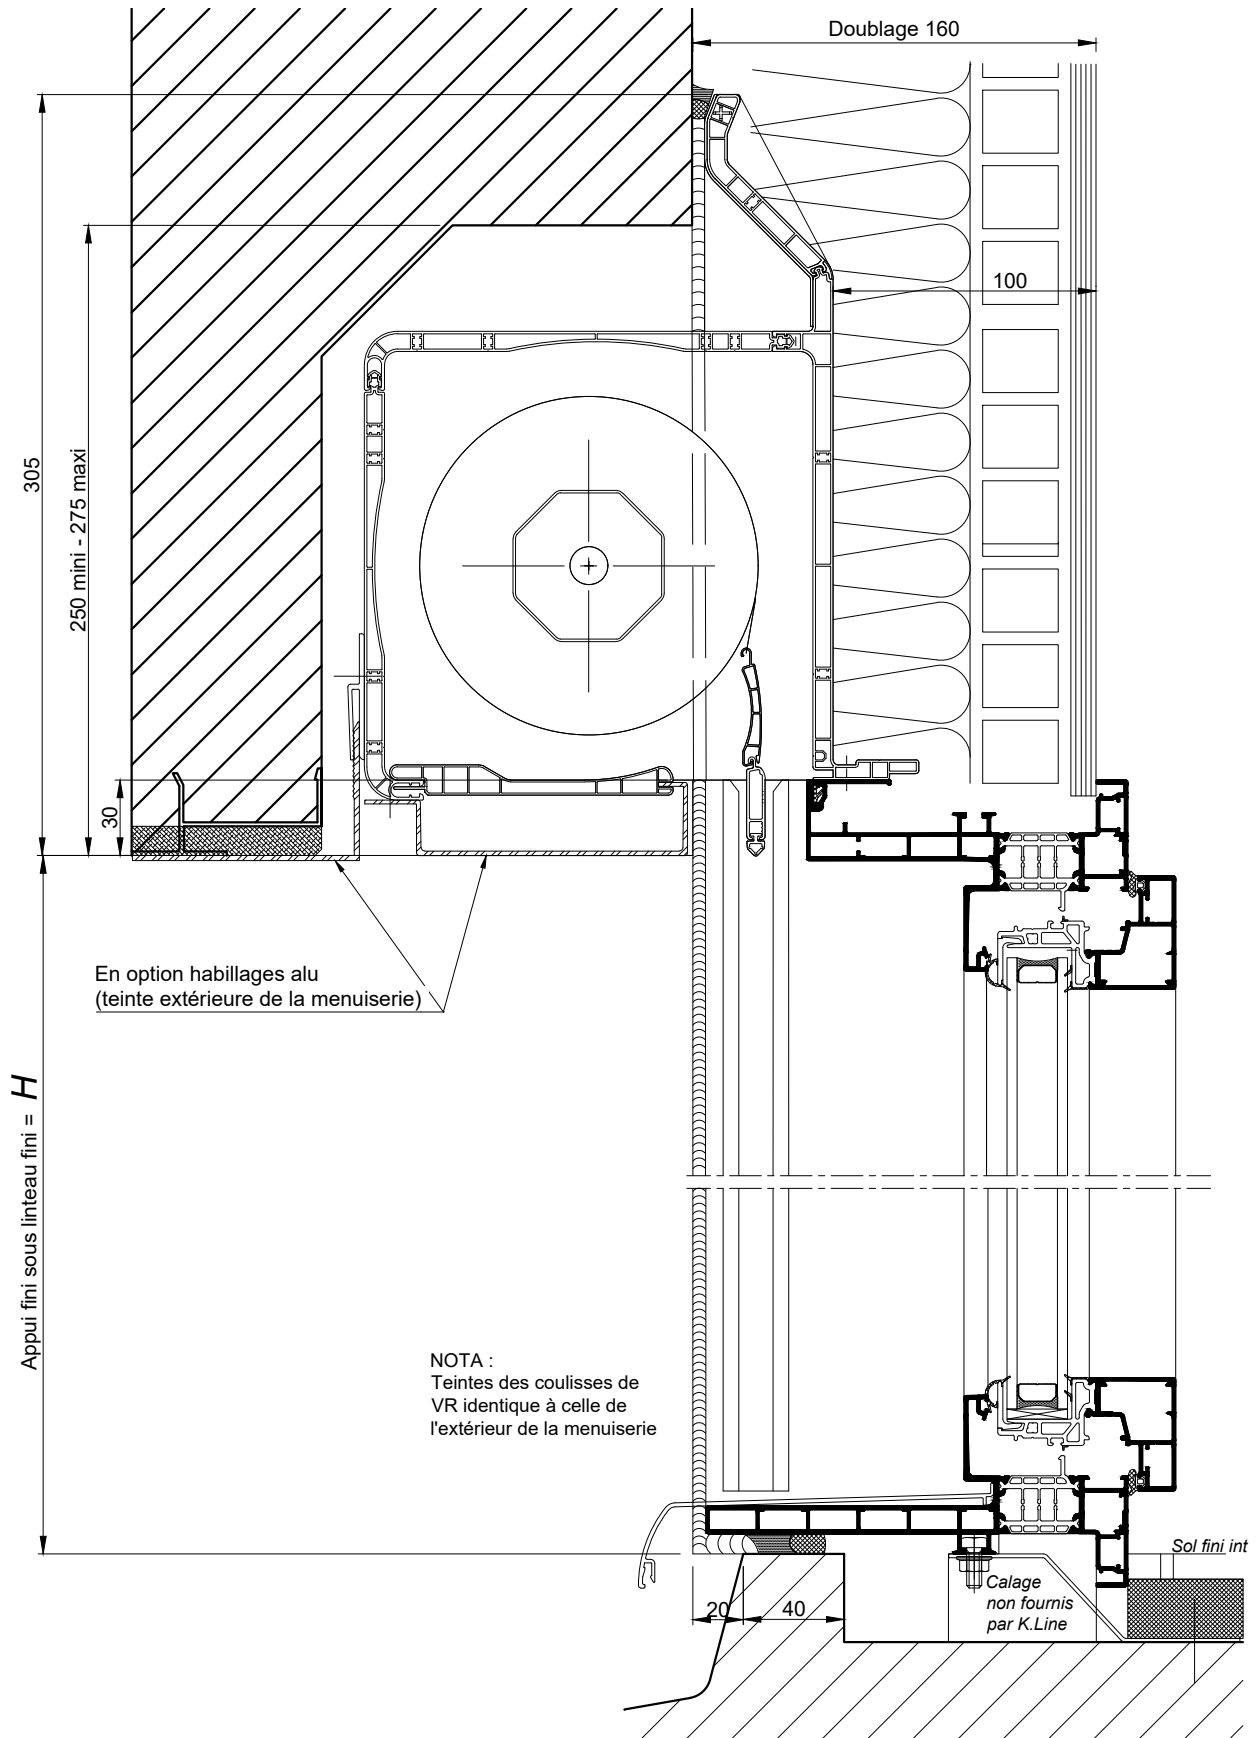

**BLOC BAIE AVEC "BLOC DEMI LINTEAU
BUBENDORFF" DOUBLAGE DE 160**

COUPE VERTICALE Ech 1/3

BLOC BAIE AVEC "BLOC DEMI LINTEAU
BUBENDORFF" DOUBLAGE DE 160

COUPE HORIZONTALE Ech 1/3