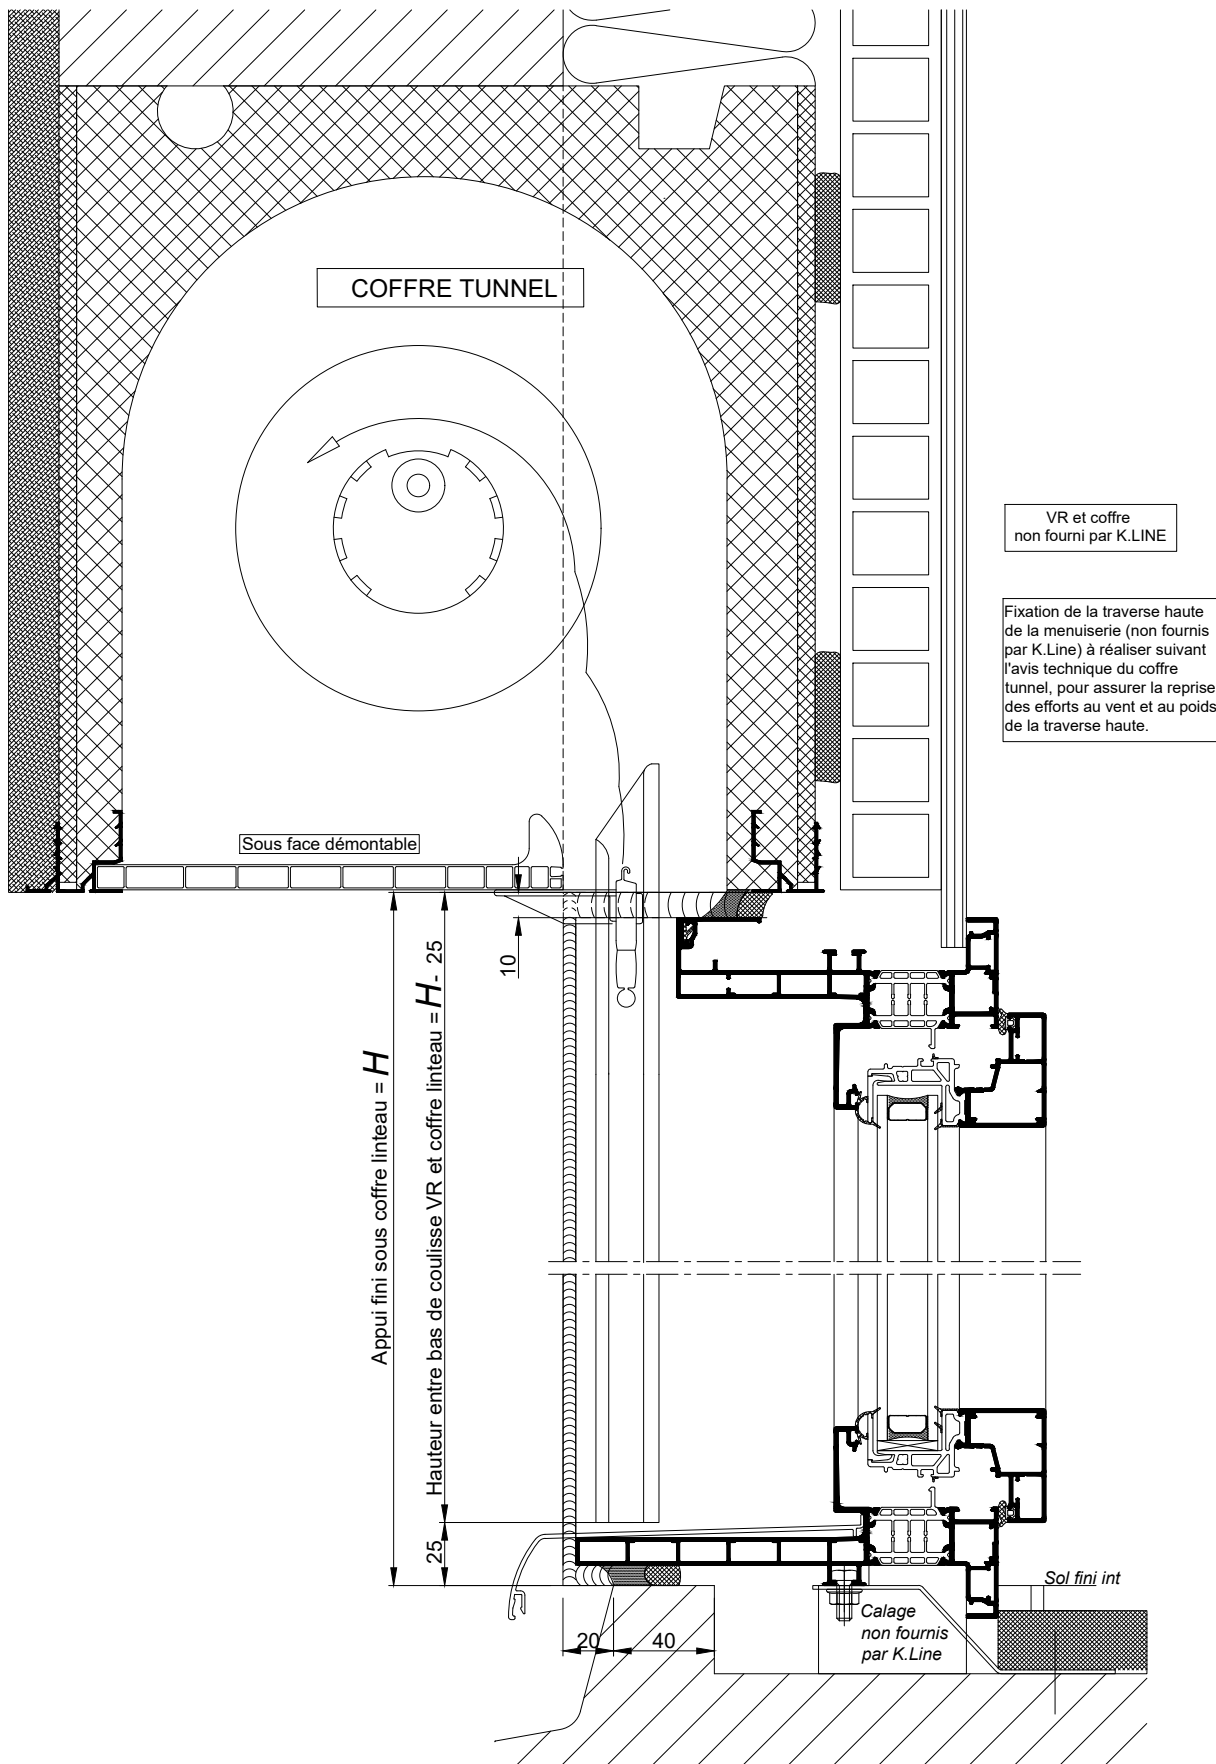

CHASSIS AVEC VOLET SOUS
COFFRE LINTEAU / TUNNEL - DOUBLAGE DE 160

COUPE VERTICALE Ech 1/3

Coupes pdf et dwg

www.k-line.fr

101.232R

CHASSIS AVEC VOILET SOUS
COFFRE LINTEAU / TUNNEL - DOUBLAGE DE 160

COUPE HORIZONTALE Ech 1/3