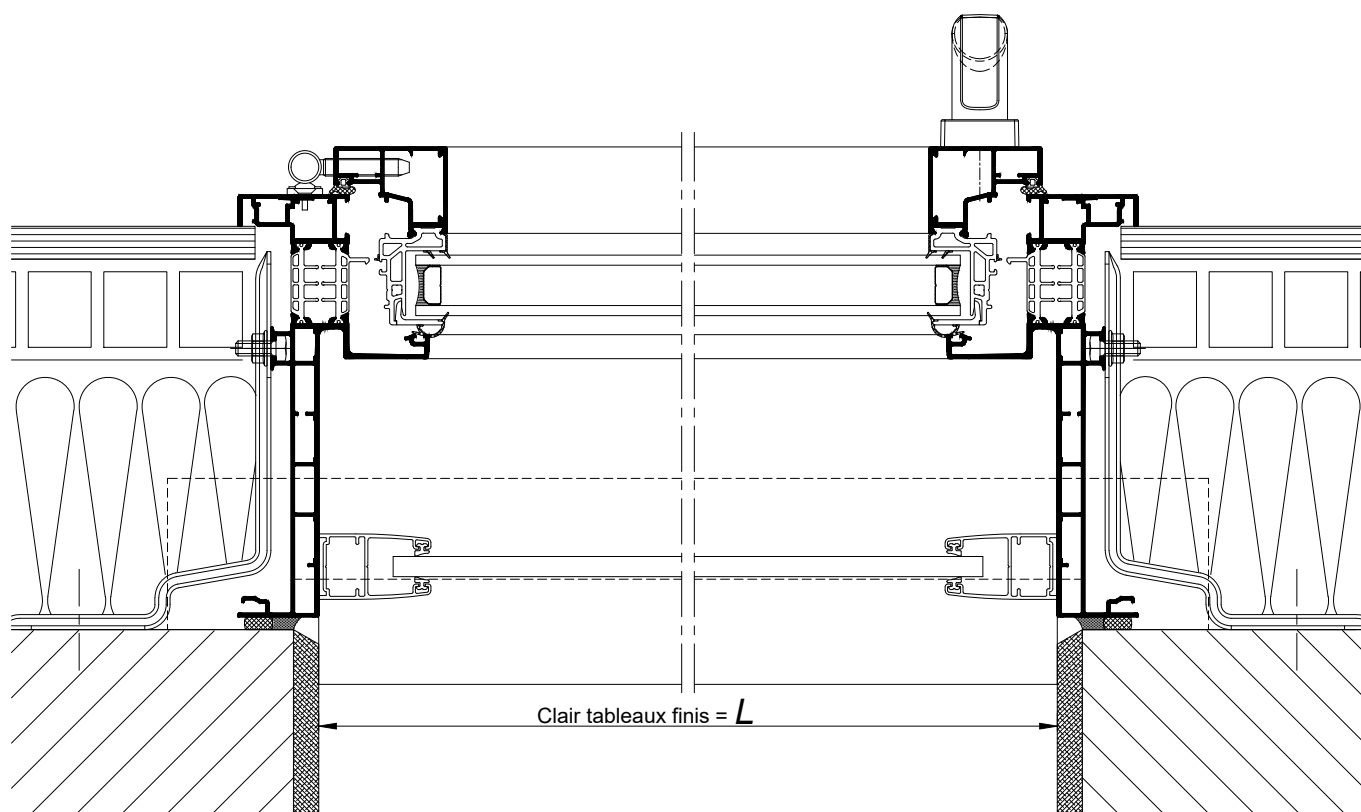

CHASSIS AVEC VOLET SOUS
COFFRE LINTEAU / TUNNEL - DOUBLAGE DE 160

COUPE VERTICALE Ech 1/3

Coupes pdf et dwg

www.k-line.fr

101.232R

CHASSIS AVEC VOILET SOUS
COFFRE LINTEAU / TUNNEL - DOUBLAGE DE 160

COUPE HORIZONTALE Ech 1/3