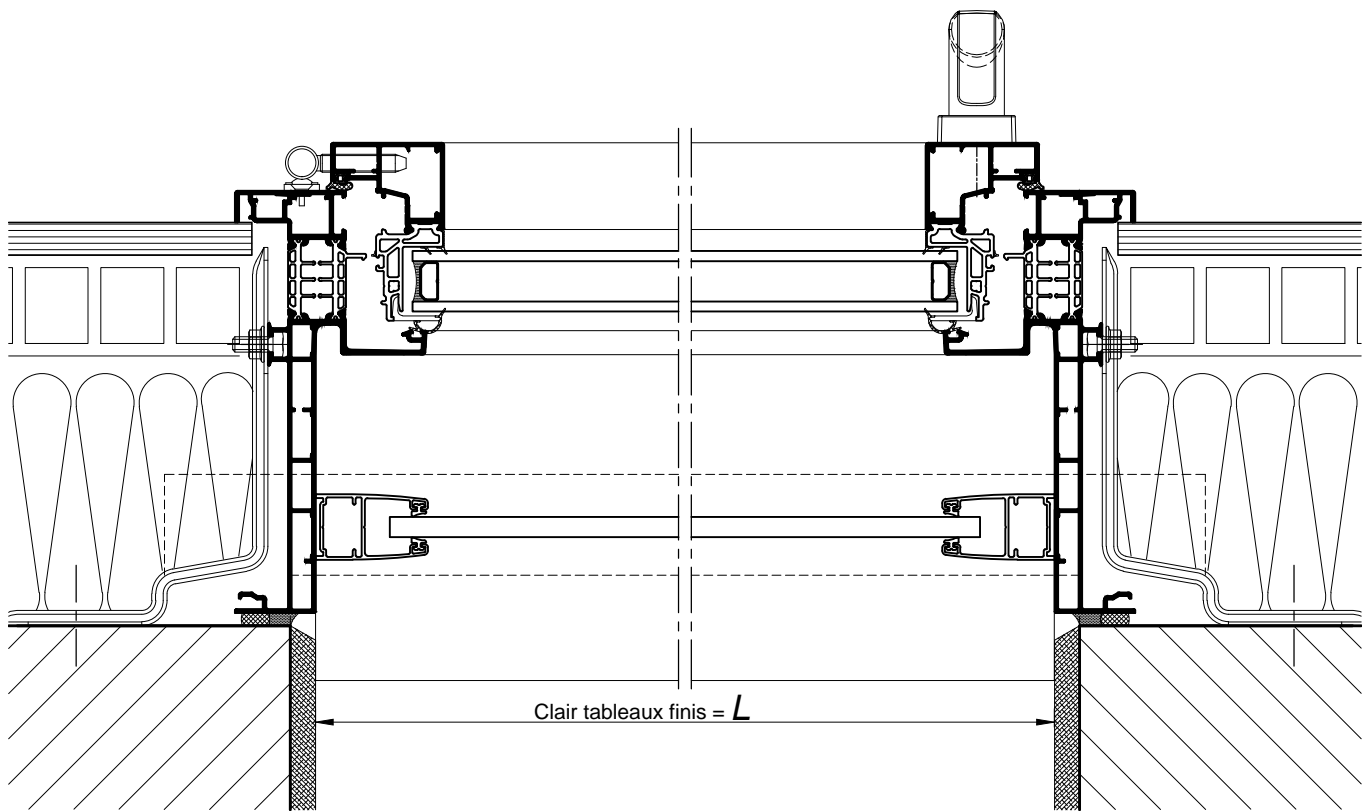

CHASSIS AVEC PASSAGE DE 80MM
DOUBLAGE DE 160

COUPE VERTICALE Ech 1/3

Coupes pdf et dwg

www.k-line.fr

101.231R

CHASSIS AVEC PASSAGE DE 80MM
DOUBLAGE DE 160

COUPE HORIZONTALE Ech 1/3