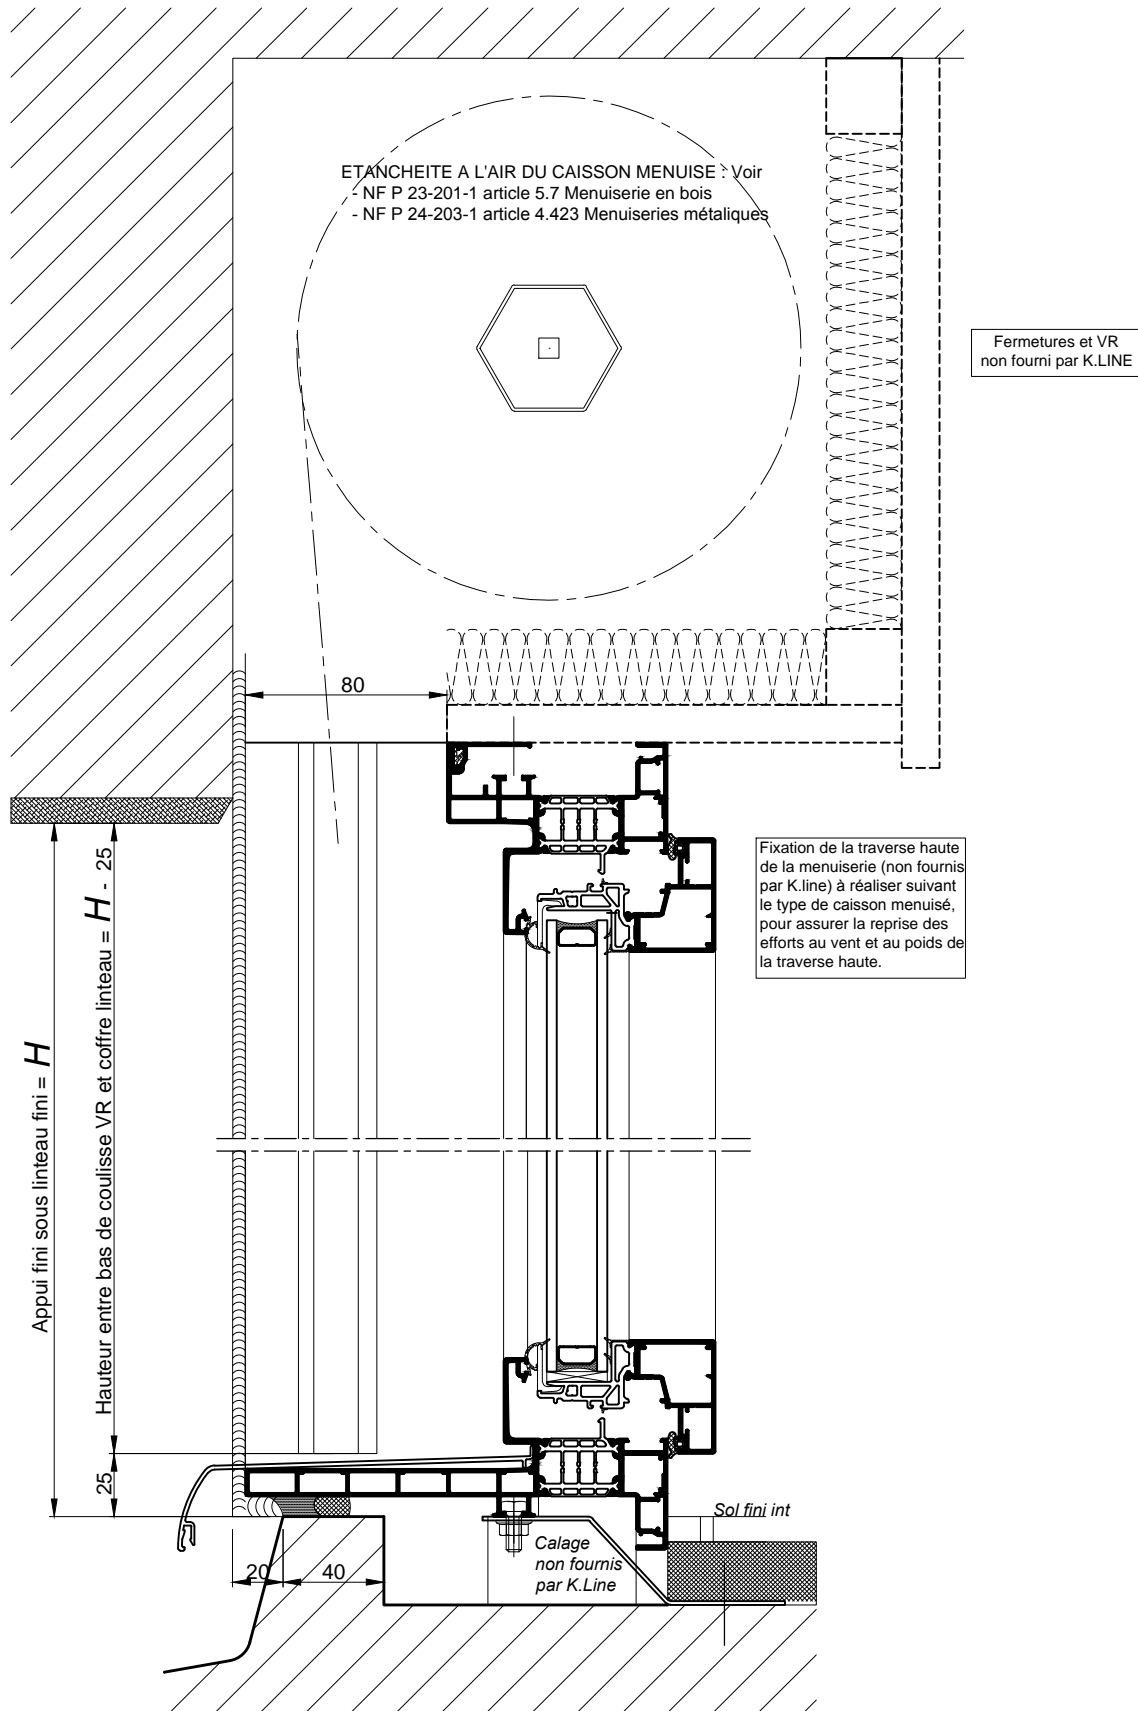

CHASSIS AVEC PASSAGE DE 80MM
DOUBLAGE DE 160

COUPE VERTICALE Ech 1/3

Coupes pdf et dwg

www.k-line.fr

101.231R

CHASSIS AVEC PASSAGE DE 80MM
DOUBLAGE DE 160

COUPE HORIZONTALE Ech 1/3