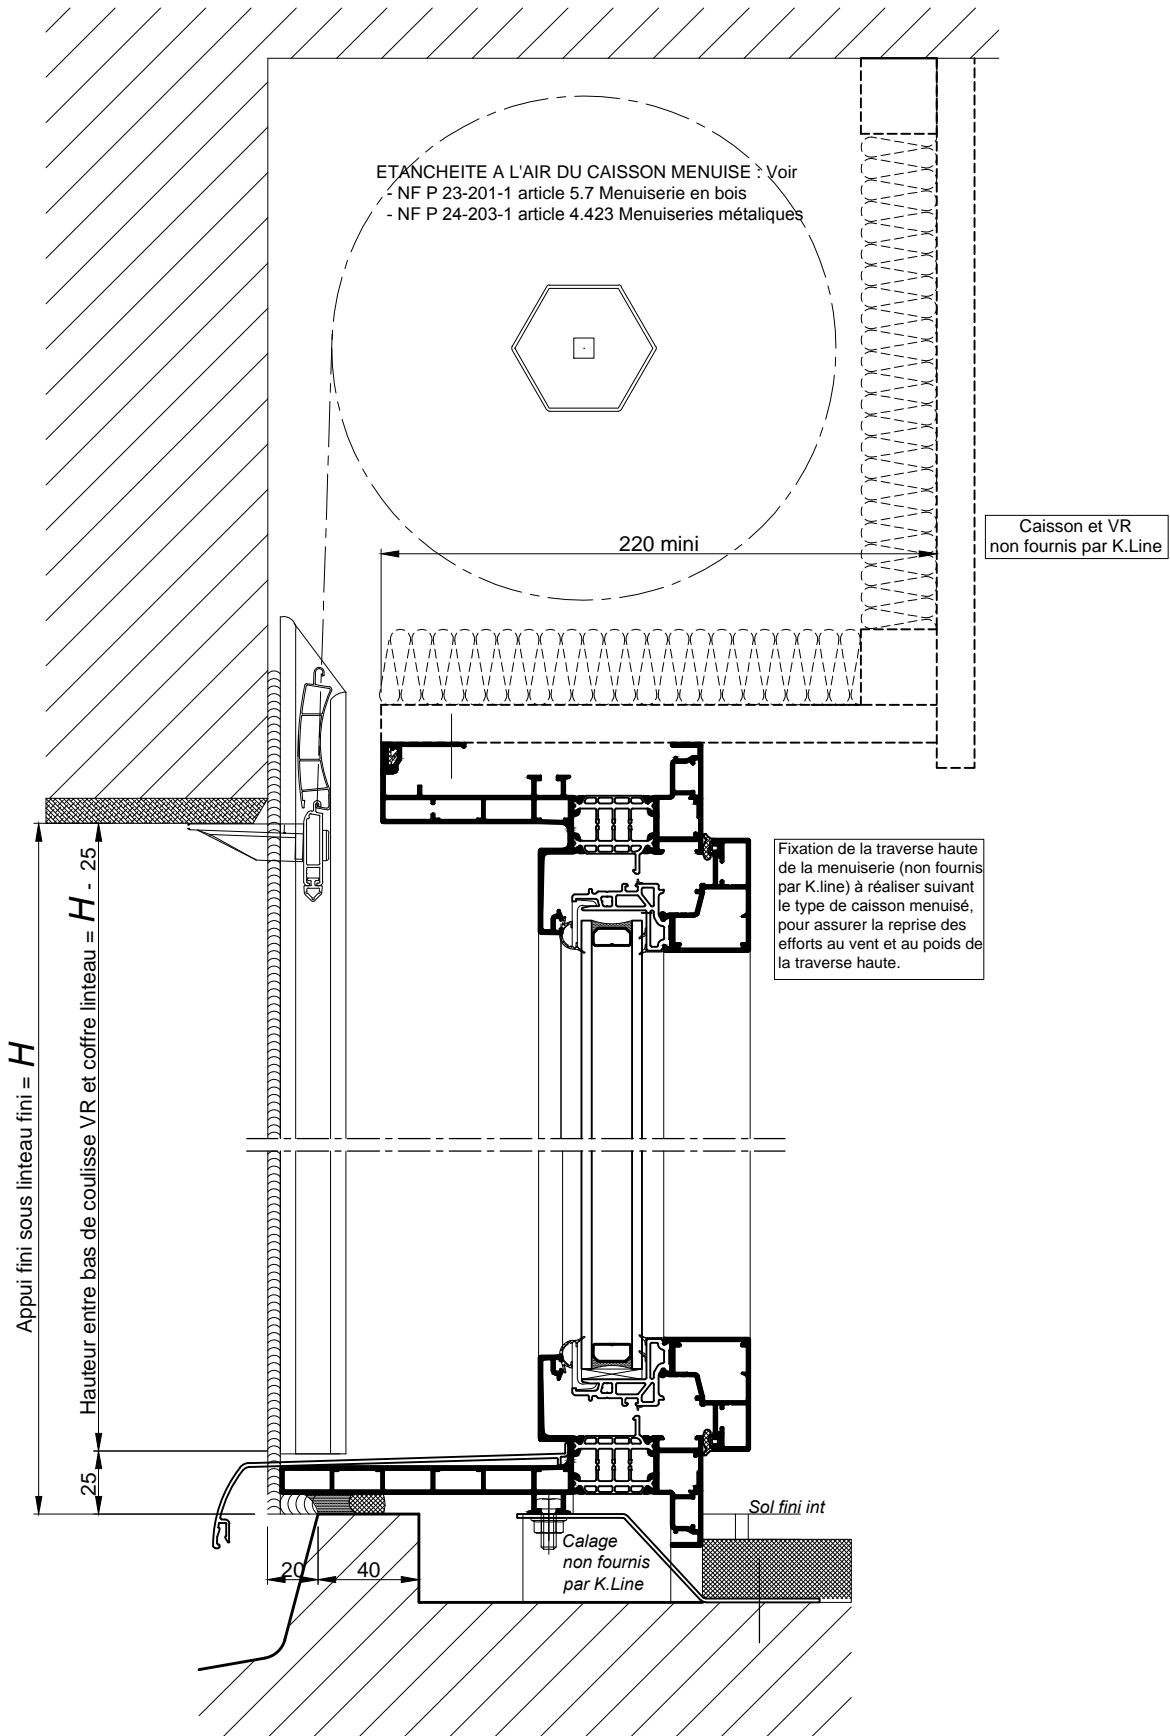

CHASSIS AVEC VOLET TRADITIONNEL
DANS CAISSON MENUISE - DOUBLAGE DE 160

COUPE VERTICALE Ech 1/3

Coupes pdf et dwg

www.k-line.fr

101.230R

CHASSIS AVEC VOLET TRADITIONNEL
DANS CAISSON MENUISE - DOUBLAGE DE 160

COUPE HORIZONTALE Ech 1/3