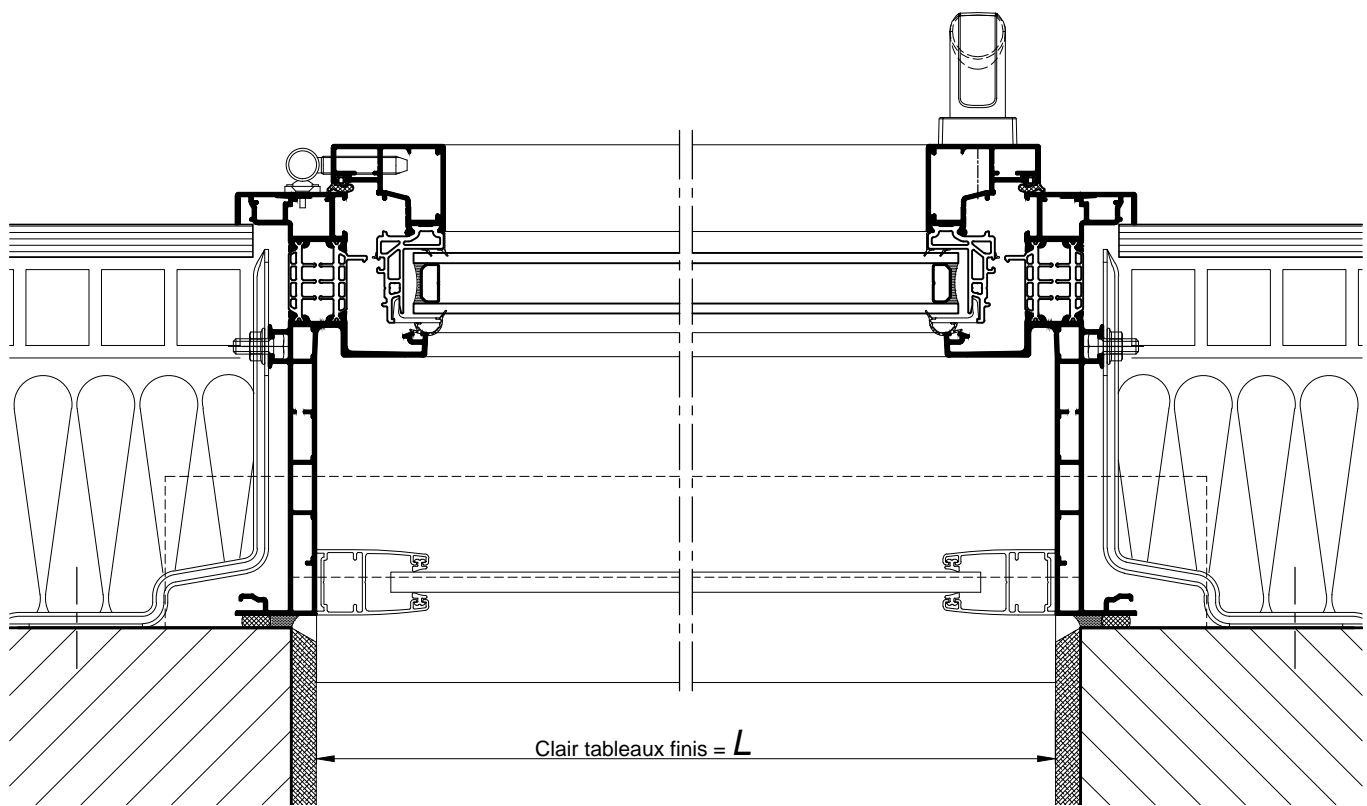

CHASSIS AVEC VOLET TRADITIONNEL
DANS CAISSON MENUISE - DOUBLAGE DE 160

COUPE VERTICALE Ech 1/3

Coupes pdf et dwg

www.k-line.fr

101.230R

CHASSIS AVEC VOLET TRADITIONNEL
DANS CAISSON MENUISE - DOUBLAGE DE 160

COUPE HORIZONTALE Ech 1/3