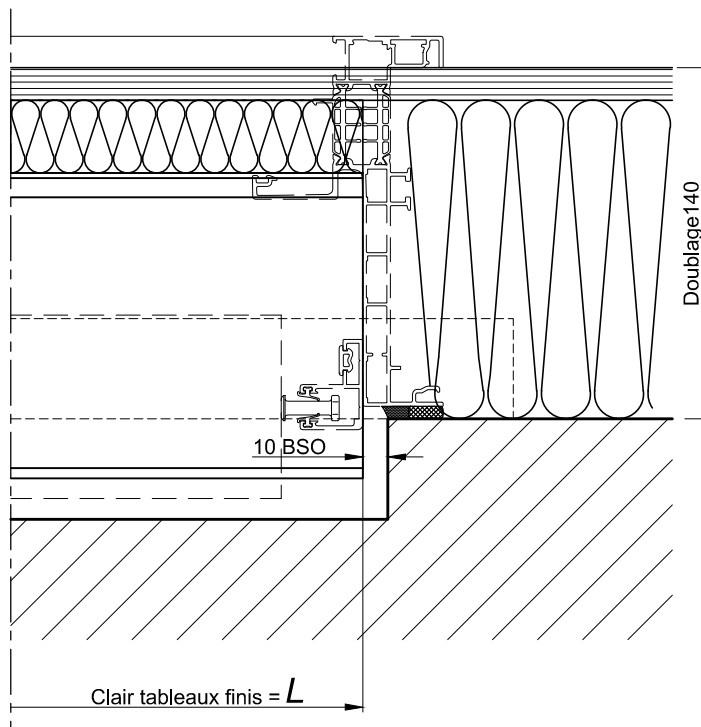

BLOC - BAIE AVEC COFFRE BSO VERTICAL
DOUBLAGE 140

COUPE VERTICALE Ech 1/3

BLOC - BAIE AVEC COFFRE BSO VERTICAL
DOUBLAGE 140

COUPES HORIZONTALES Ech 1/3