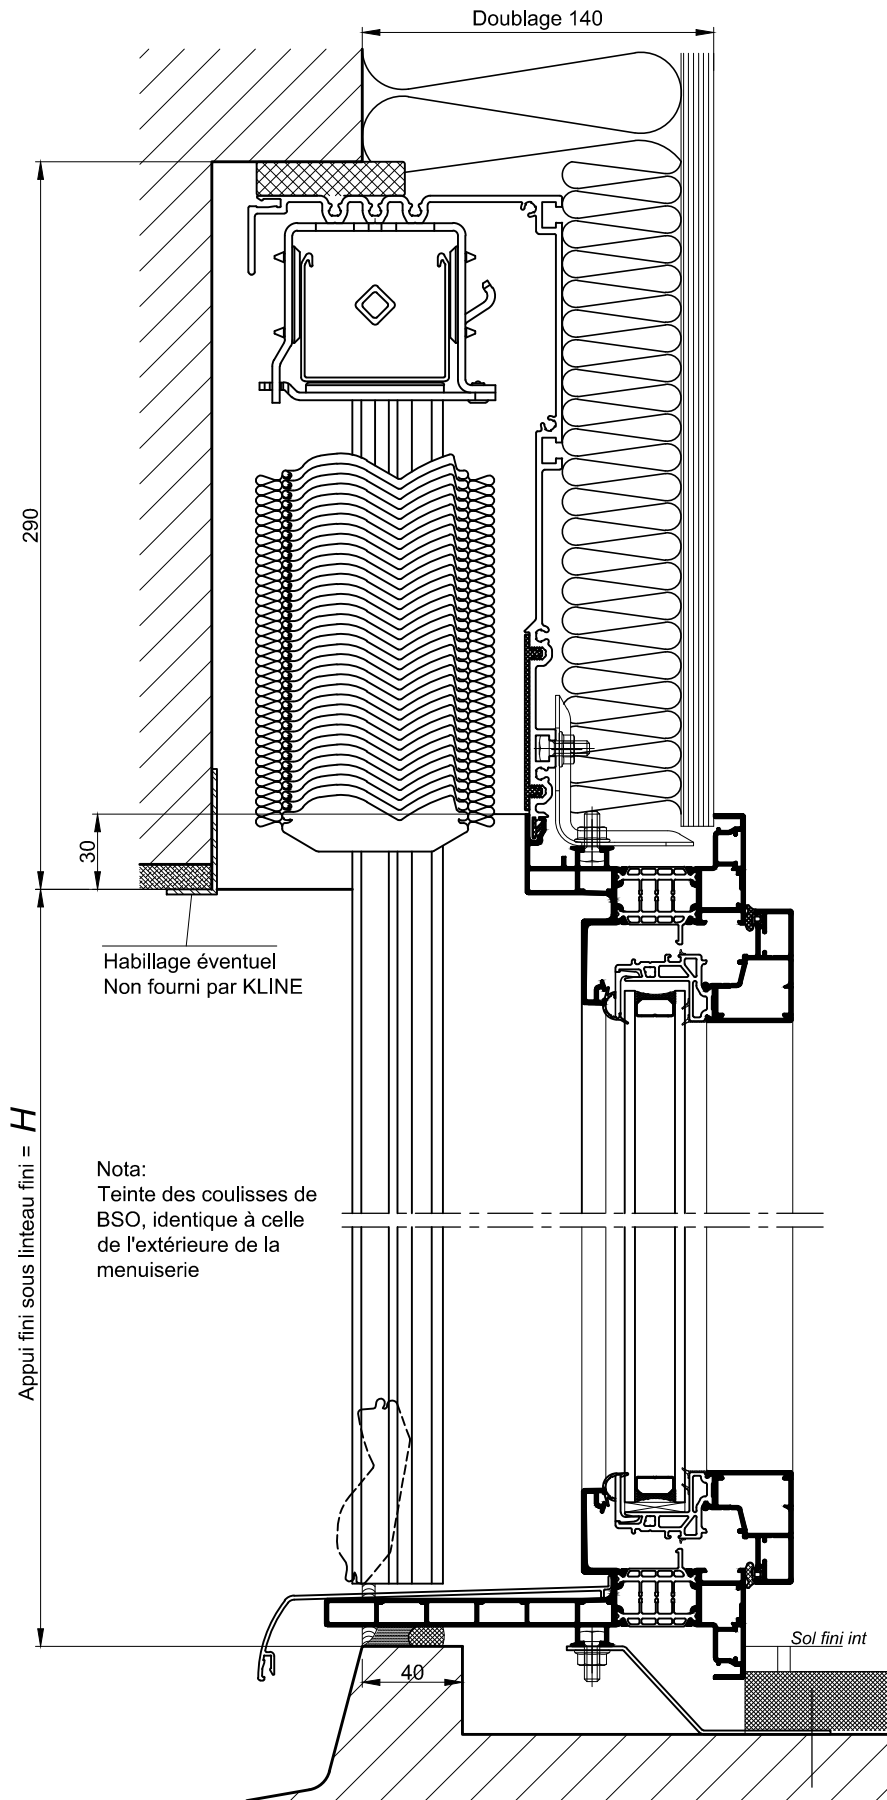

BLOC - BAIE AVEC COFFRE BSO VERTICAL
DOUBLAGE 140

COUPE VERTICALE Ech 1/3

BLOC - BAIE AVEC COFFRE BSO VERTICAL
DOUBLAGE 140

COUPES HORIZONTALES Ech 1/3