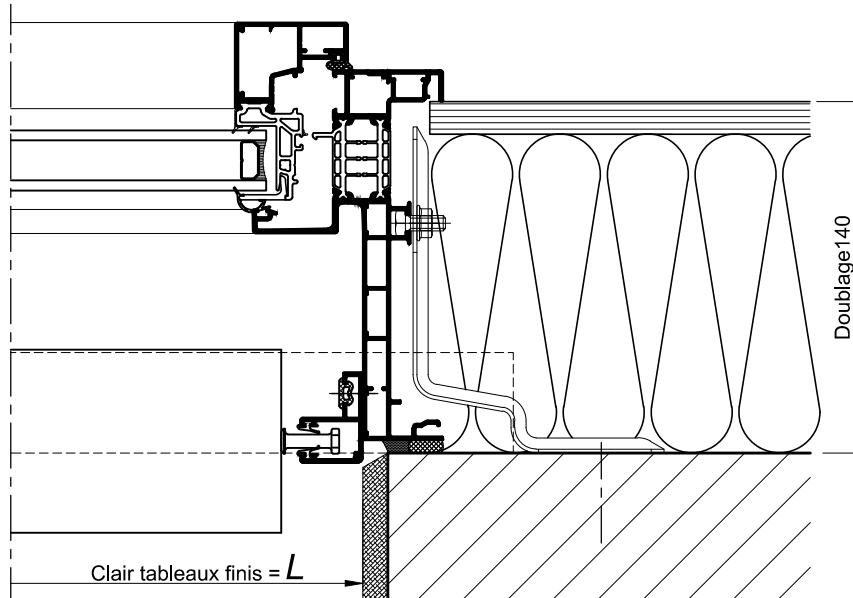

BLOC - BAIE AVEC COFFRE BSO VERTICAL
DOUBLAGE 140

COUPE VERTICALE Ech 1/3

BLOC - BAIE AVEC COFFRE BSO VERTICAL
DOUBLAGE 140

COUPES HORIZONTALES Ech 1/3