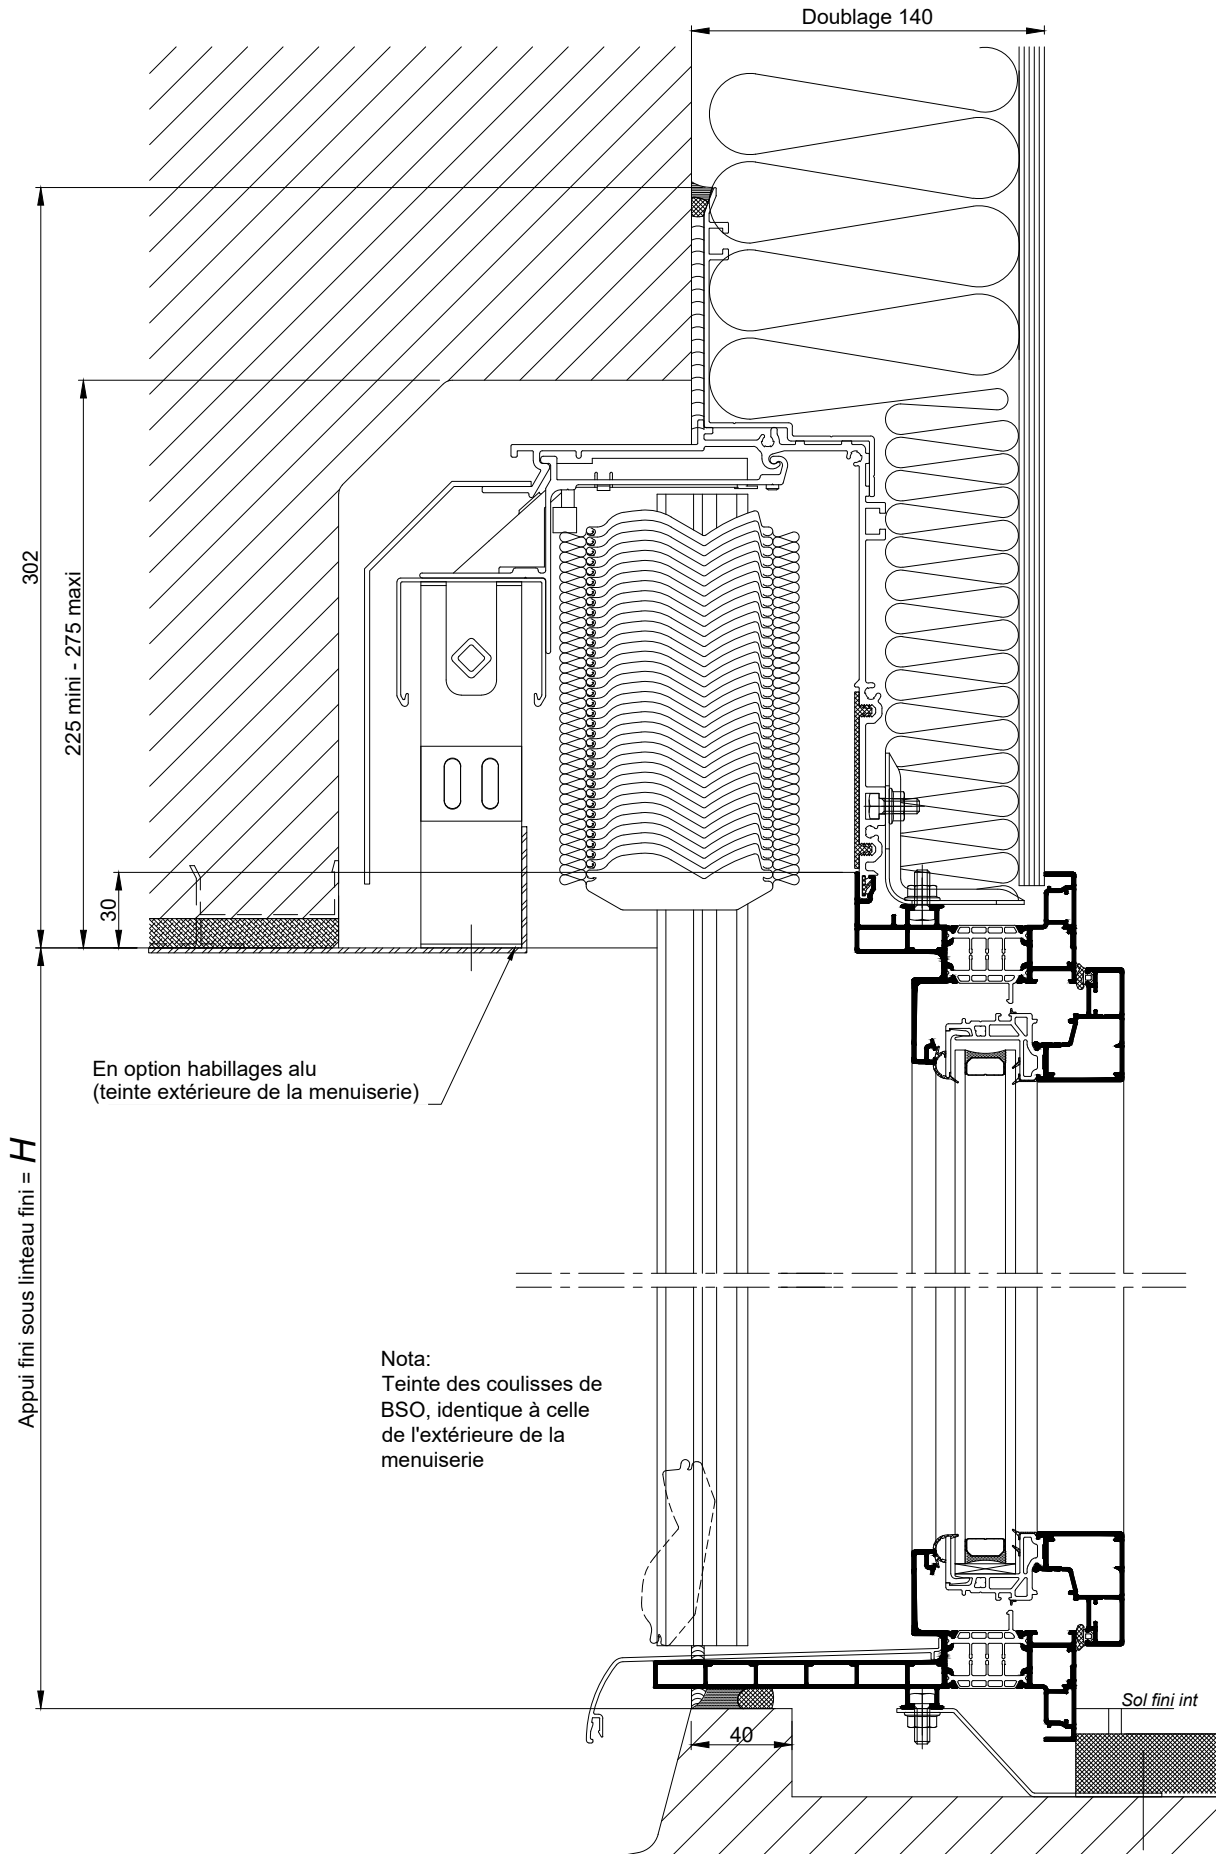

**BLOC - BAIE AVEC COFFRE BSO DEMI-LINTEAU
DOUBLAGE 140**

COUPE VERTICALE Ech 1/3

Coupes pdf et dwg

www.k-line.fr

101.224R

**BLOC - BAIE AVEC COFFRE BSO DEMI-LINTEAU
DOUBLAGE 140**

COUPES HORIZONTALES Ech 1/3