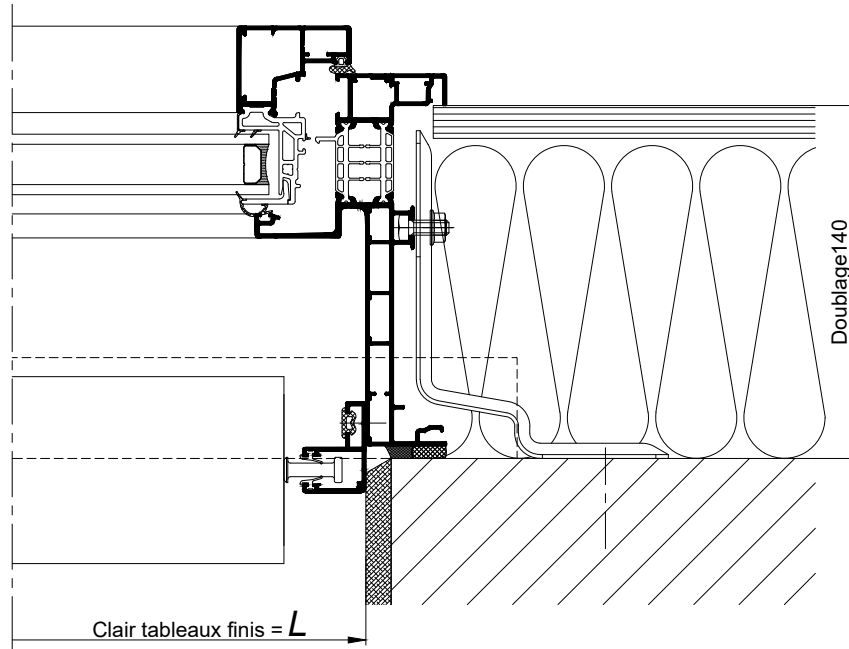

**BLOC - BAIE AVEC COFFRE BSO DEMI-LINTEAU
DOUBLAGE 140**

COUPE VERTICALE Ech 1/3

Coupes pdf et dwg

www.k-line.fr

101.224R

**BLOC - BAIE AVEC COFFRE BSO DEMI-LINTEAU
DOUBLAGE 140**

COUPES HORIZONTALES Ech 1/3