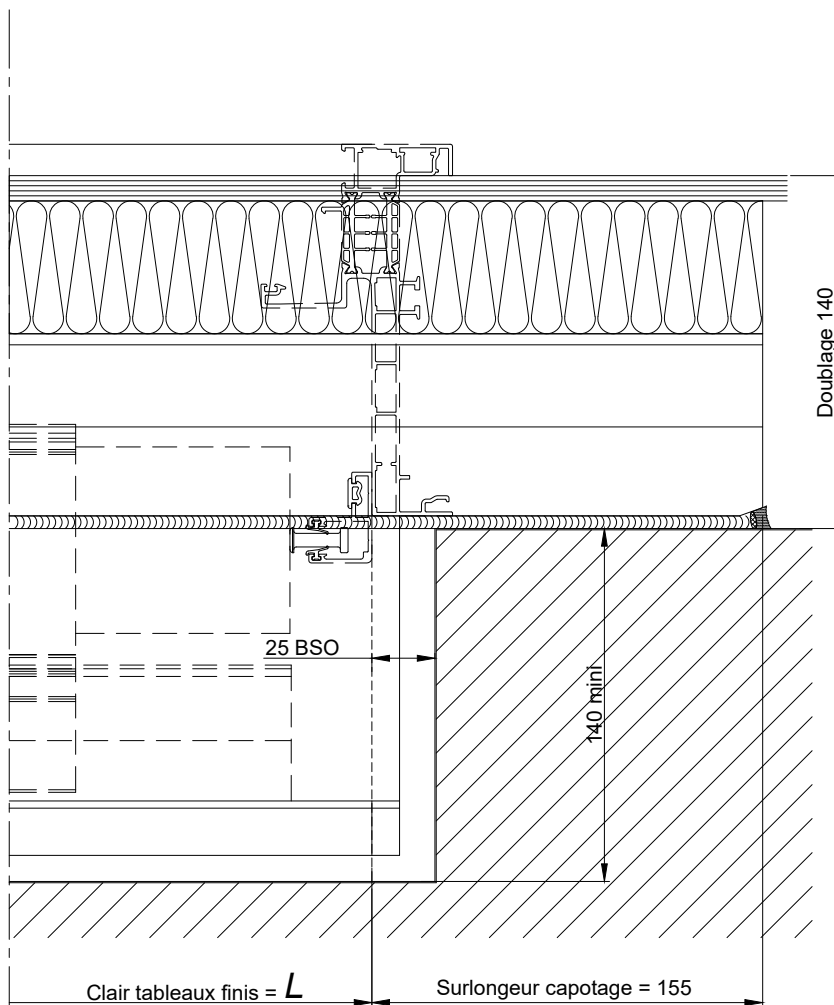

**BLOC - BAIE AVEC COFFRE BSO DEMI-LINTEAU
DOUBLAGE 140**

COUPE VERTICALE Ech 1/3

Coupes pdf et dwg

www.k-line.fr

101.224R

**BLOC - BAIE AVEC COFFRE BSO DEMI-LINTEAU
DOUBLAGE 140**

COUPES HORIZONTALES Ech 1/3