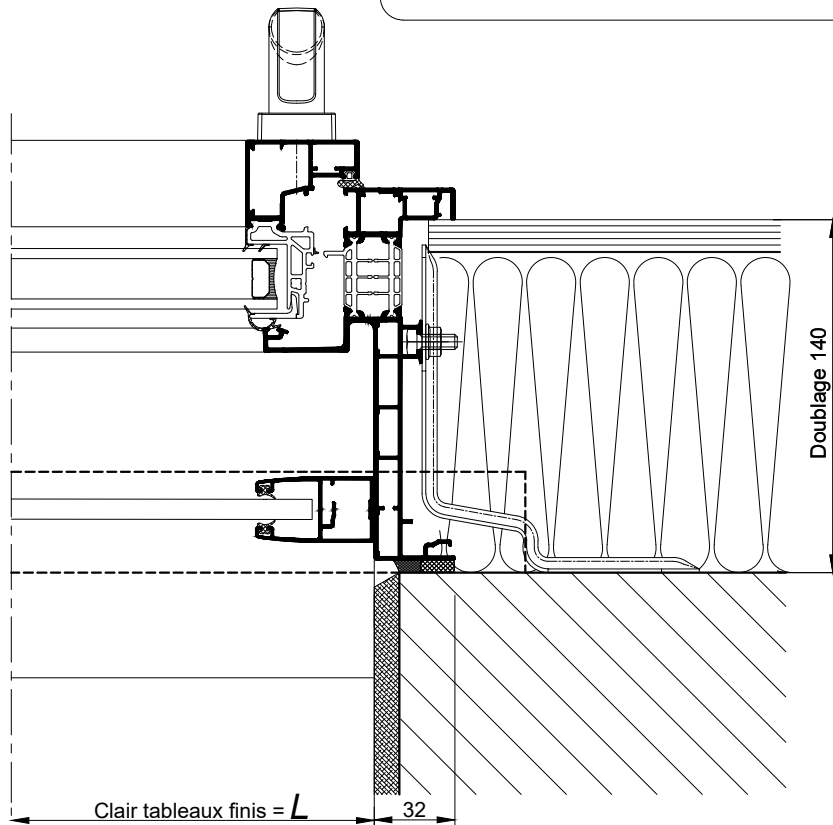

**BLOC BAIE AVEC "BLOC DEMI LINTEAU
BUBENDORFF" DOUBLAGE DE 140**

COUPE VERTICALE Ech 1/3

BLOC BAIE AVEC "BLOC DEMI LINTEAU"
DOUBLAGE DE 140

COUPE HORIZONTALE Ech 1/3