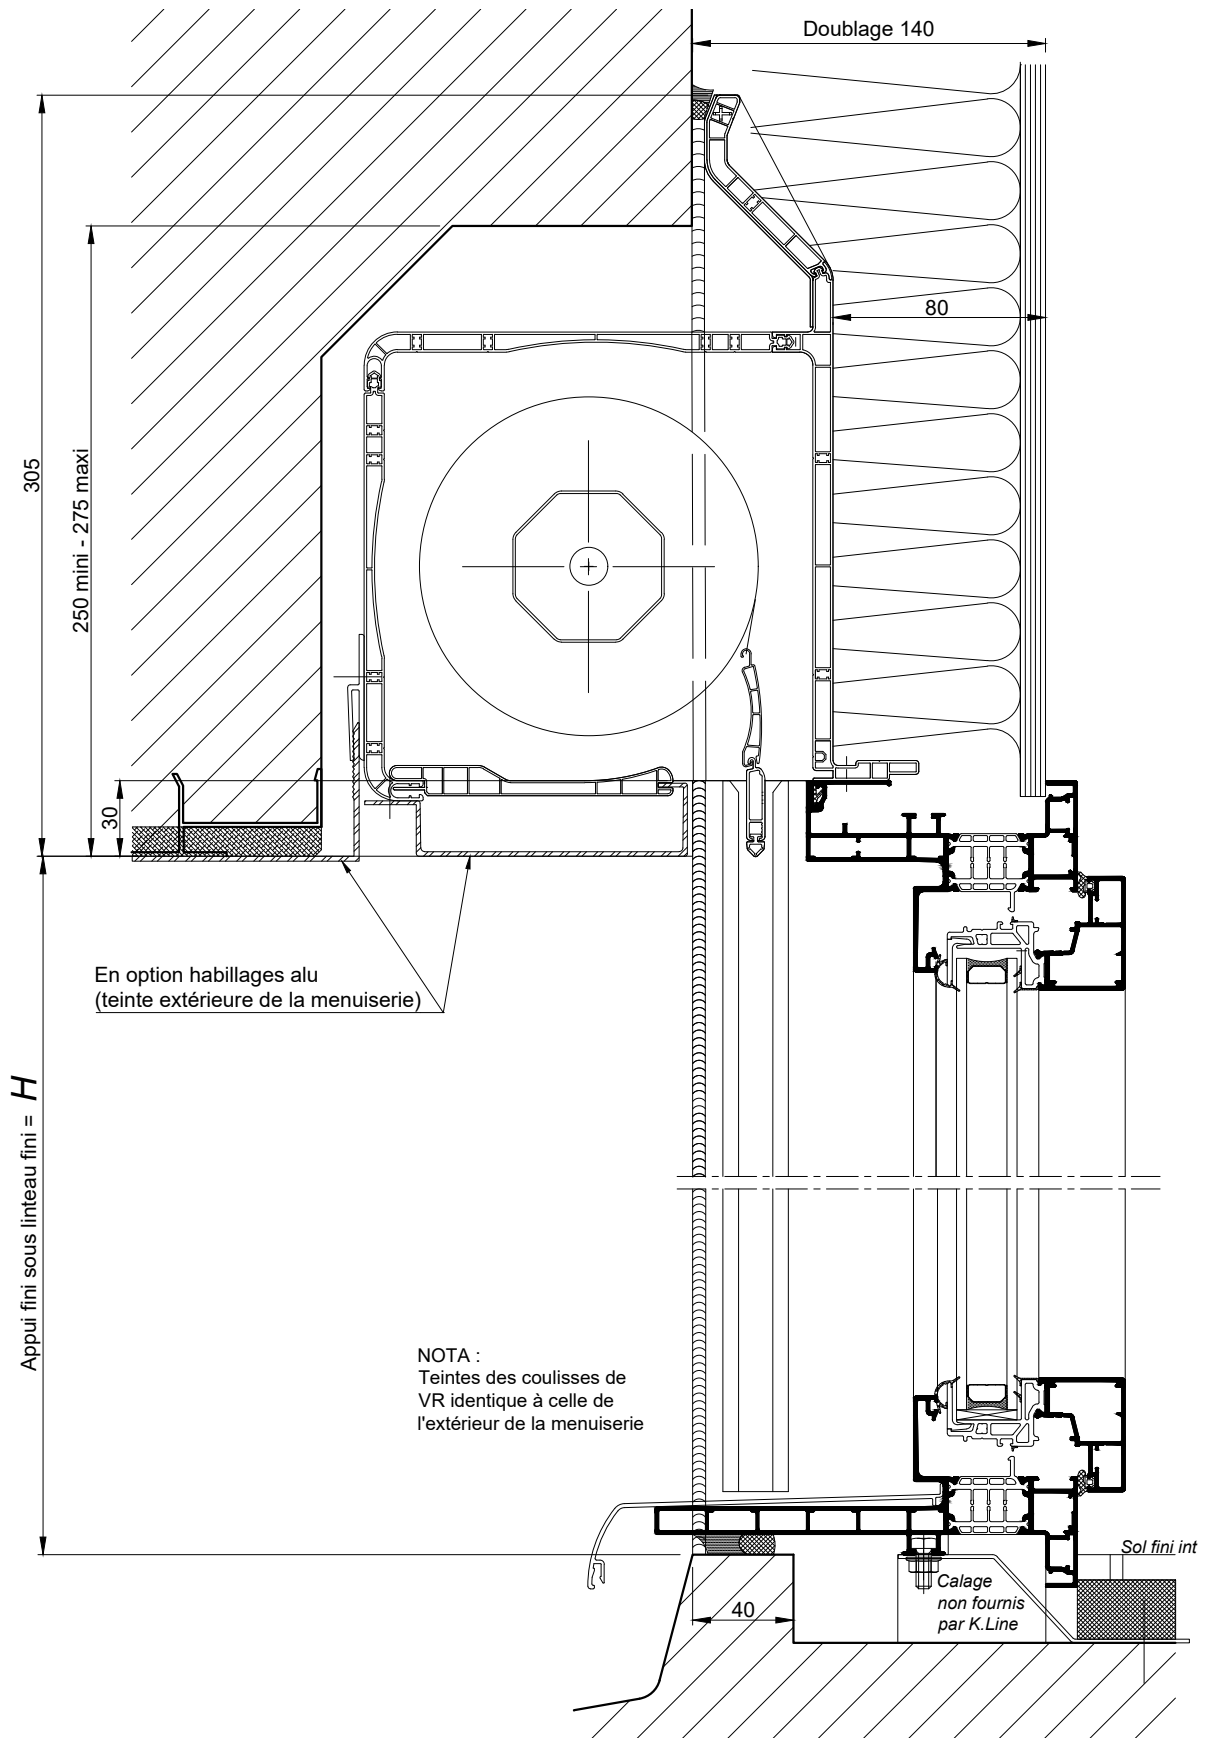

**BLOC BAIE AVEC "BLOC DEMI LINTEAU
BUBENDORFF" DOUBLAGE DE 140**

COUPE VERTICALE Ech 1/3

BLOC BAIE AVEC "BLOC DEMI LINTEAU"
DOUBLAGE DE 140

COUPE HORIZONTALE Ech 1/3