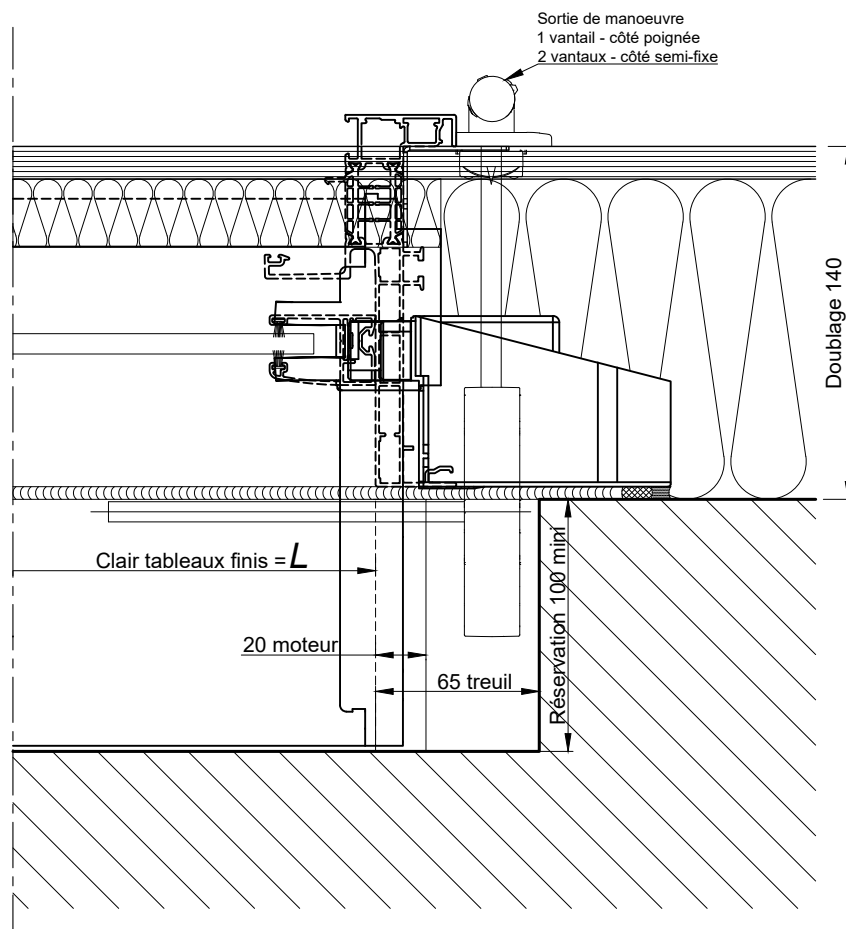

BLOC BAIE AVEC "BLOC 1/2 LINTEAU OPTIBLOC"  
DECALE DE 40MM - DOUBLAGE DE 140

COUPE VERTICALE Ech 1/3

BLOC BAIE AVEC "BLOC 1/2 LINTEAU OPTIBLOC"  
DECALE DE 40MM - DOUBLAGE DE 140

**COUPE HORIZONTALE Ech 1/3**

Coupes pdf et dwg

www.k-line.fr

**101.213V**