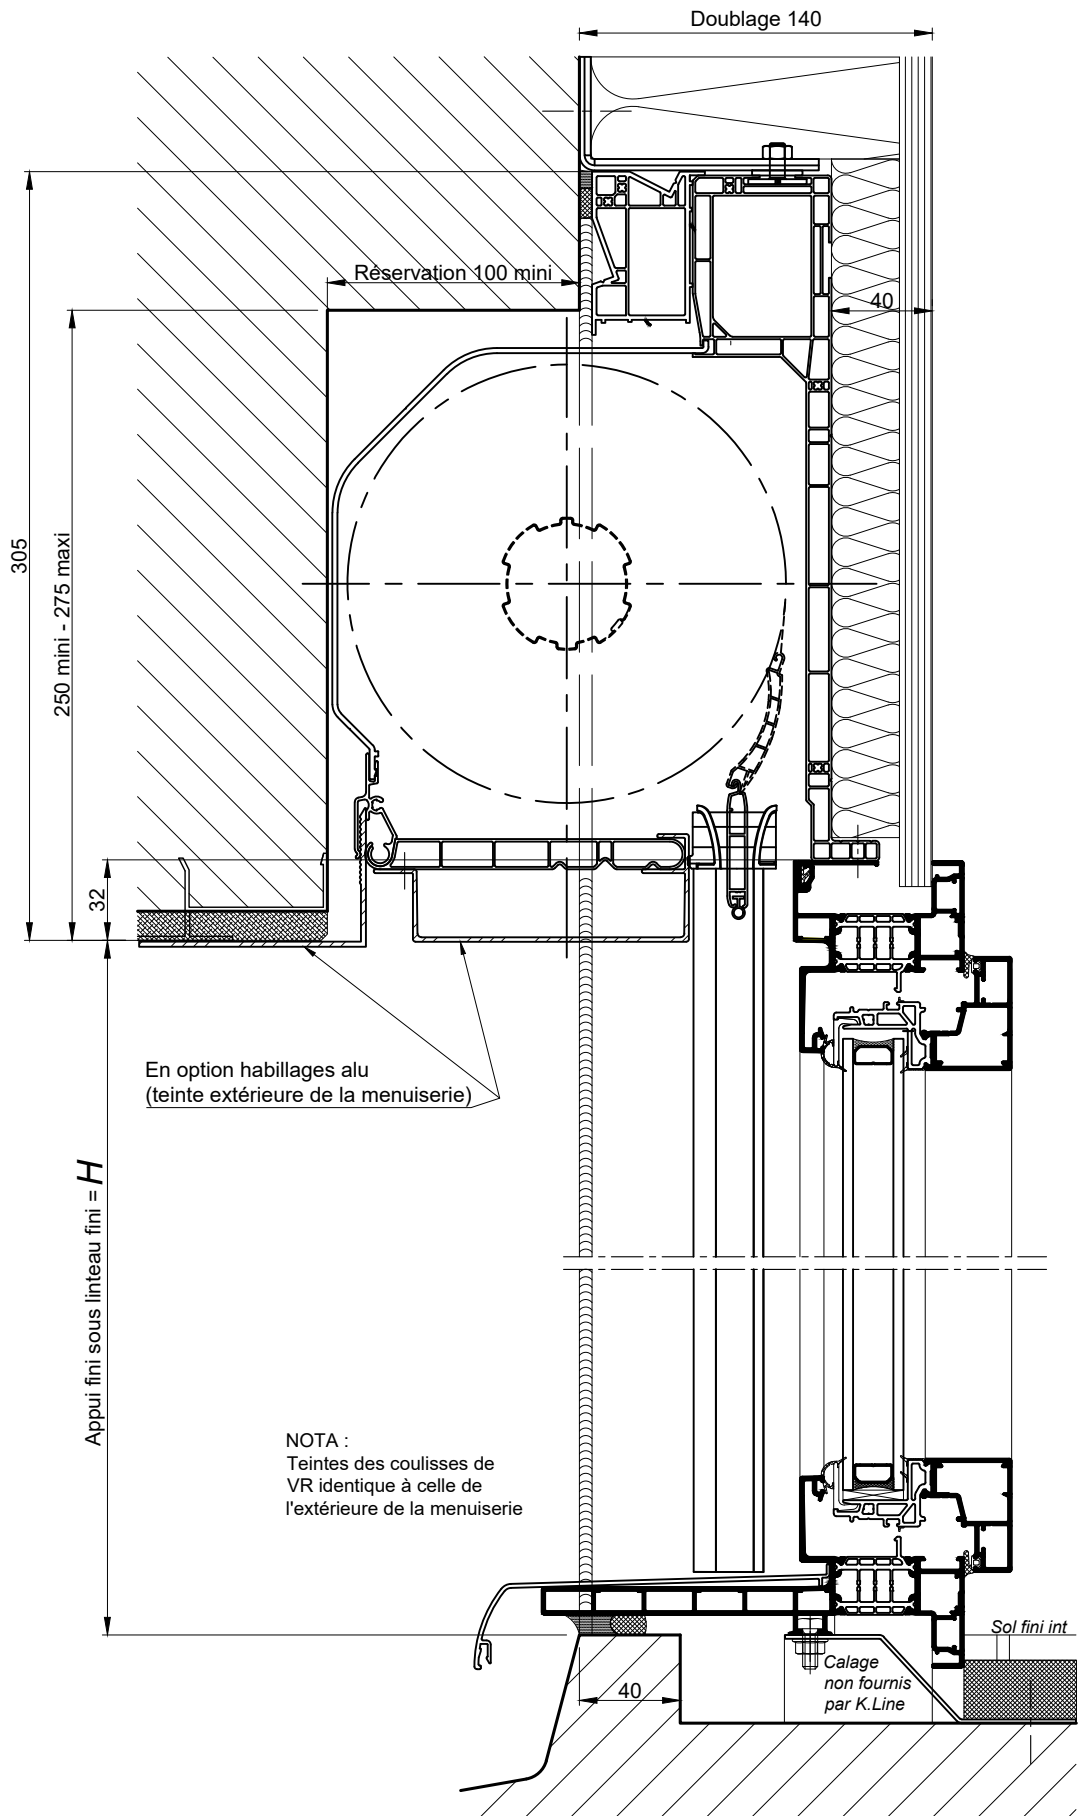

BLOC BAIE AVEC "BLOC 1/2 LINTEAU OPTIBLOC"  
DECALE DE 40MM - DOUBLAGE DE 140

COUPE VERTICALE Ech 1/3

BLOC BAIE AVEC "BLOC 1/2 LINTEAU OPTIBLOC"  
DECALE DE 40MM - DOUBLAGE DE 140

**COUPE HORIZONTALE Ech 1/3**

Coupes pdf et dwg

www.k-line.fr

**101.213V**