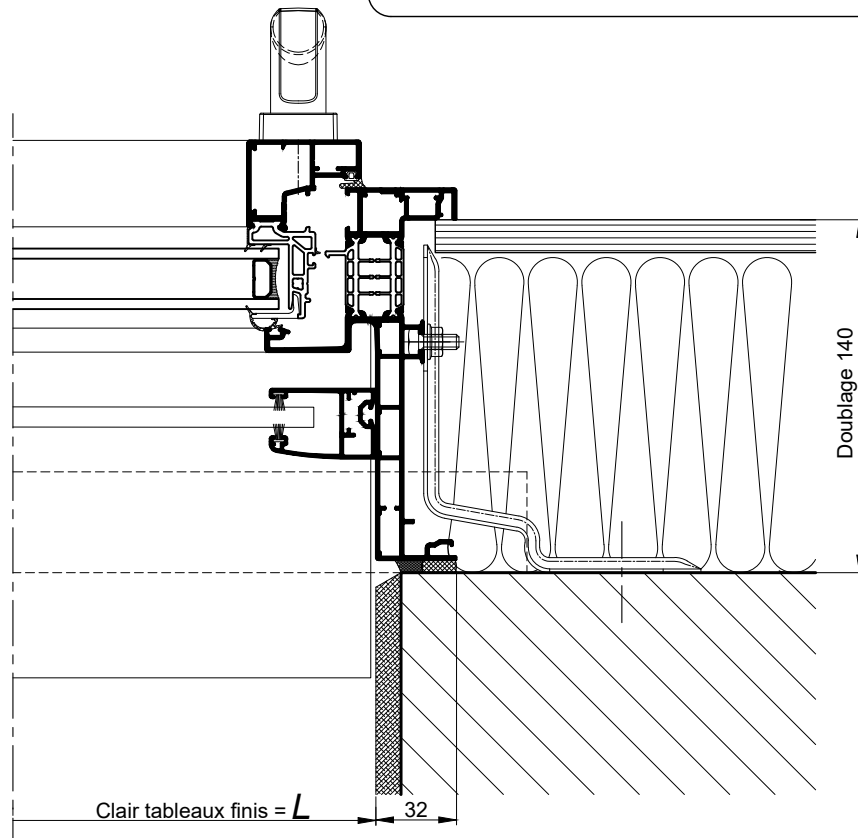

BLOC BAIE AVEC "BLOC 1/2 LINTEAU OPTIBLOC"  
DECALE DE 40MM - DOUBLAGE DE 140

COUPE VERTICALE Ech 1/3

BLOC BAIE AVEC "BLOC 1/2 LINTEAU OPTIBLOC"  
DECALE DE 40MM - DOUBLAGE DE 140

**COUPE HORIZONTALE Ech 1/3**

Coupes pdf et dwg

www.k-line.fr

**101.213V**