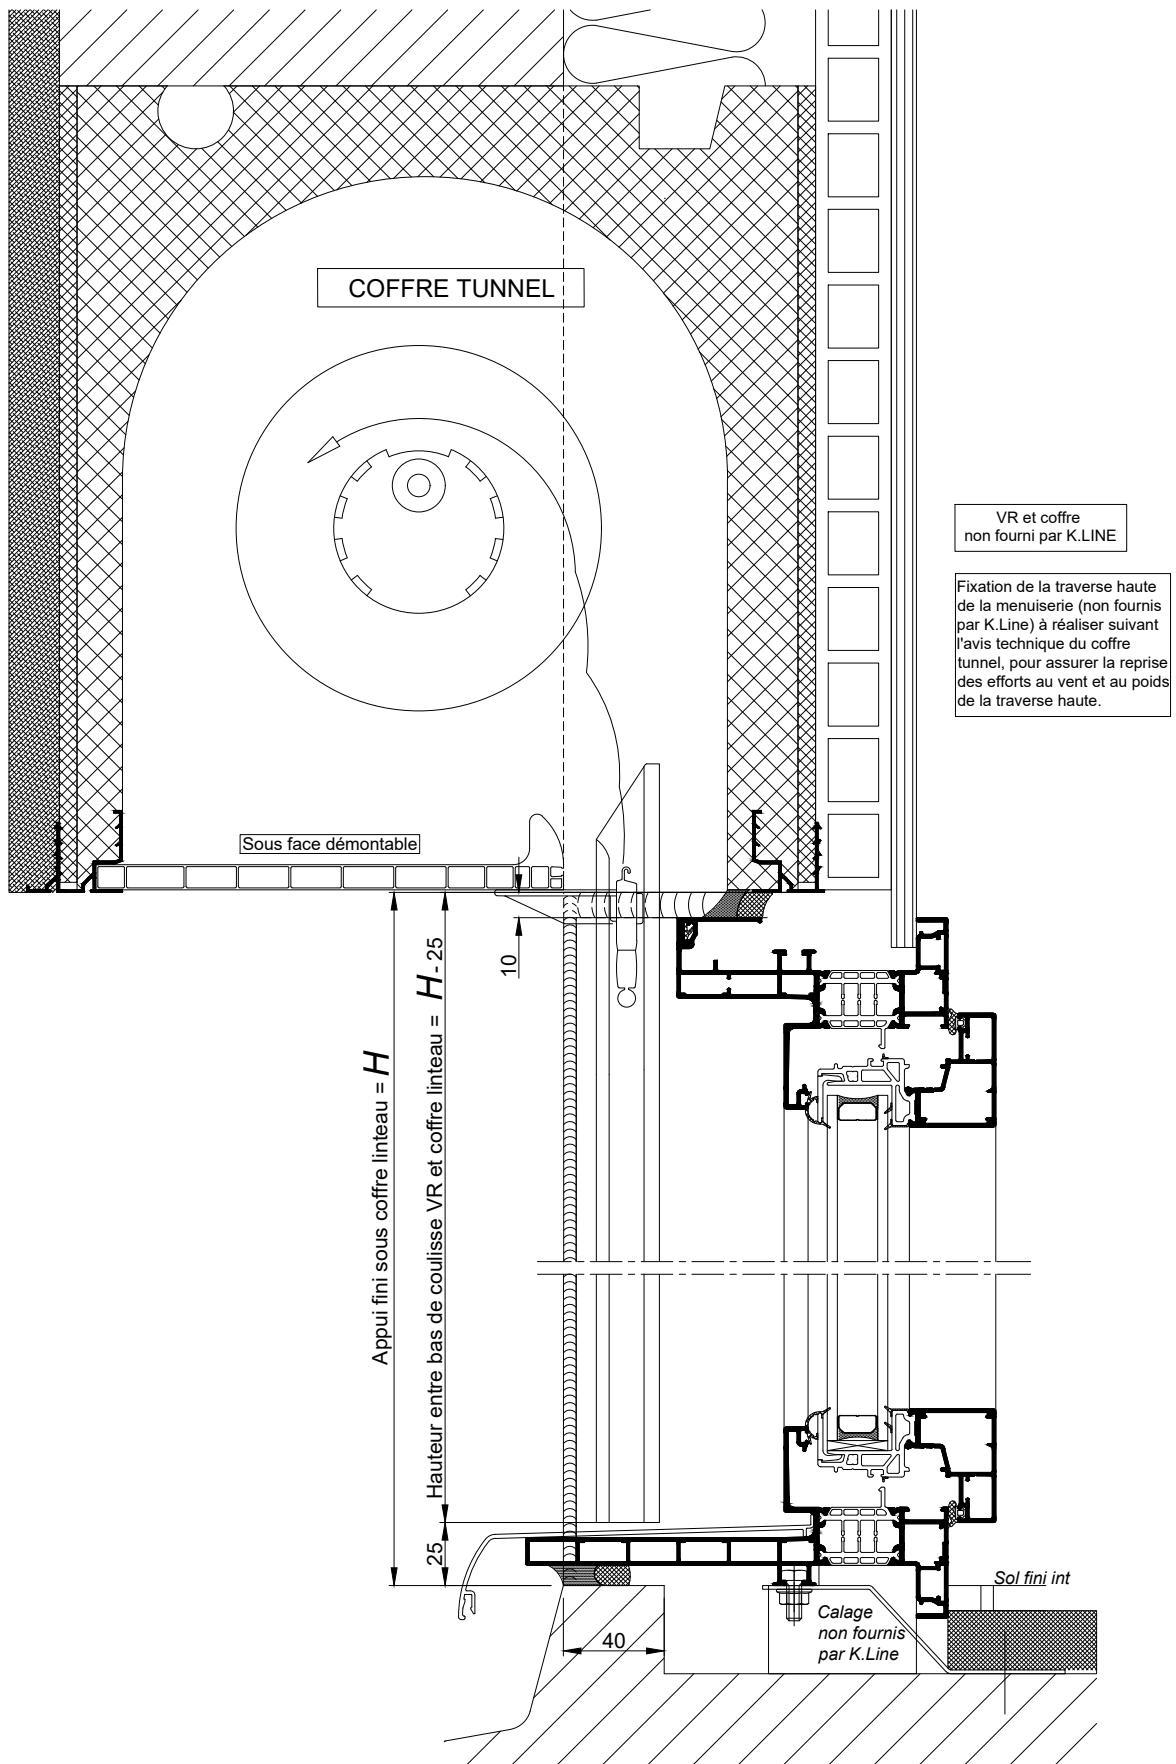

CHASSIS AVEC VOLET SOUS
COFFRE LINTEAU / TUNNEL - DOUBLAGE DE 140

COUPE VERTICALE Ech 1/3

CHASSIS AVEC VOLET SOUS
COFFRE LINTEAU / TUNNEL - DOUBLAGE DE 140

COUPE HORIZONTALE Ech 1/3