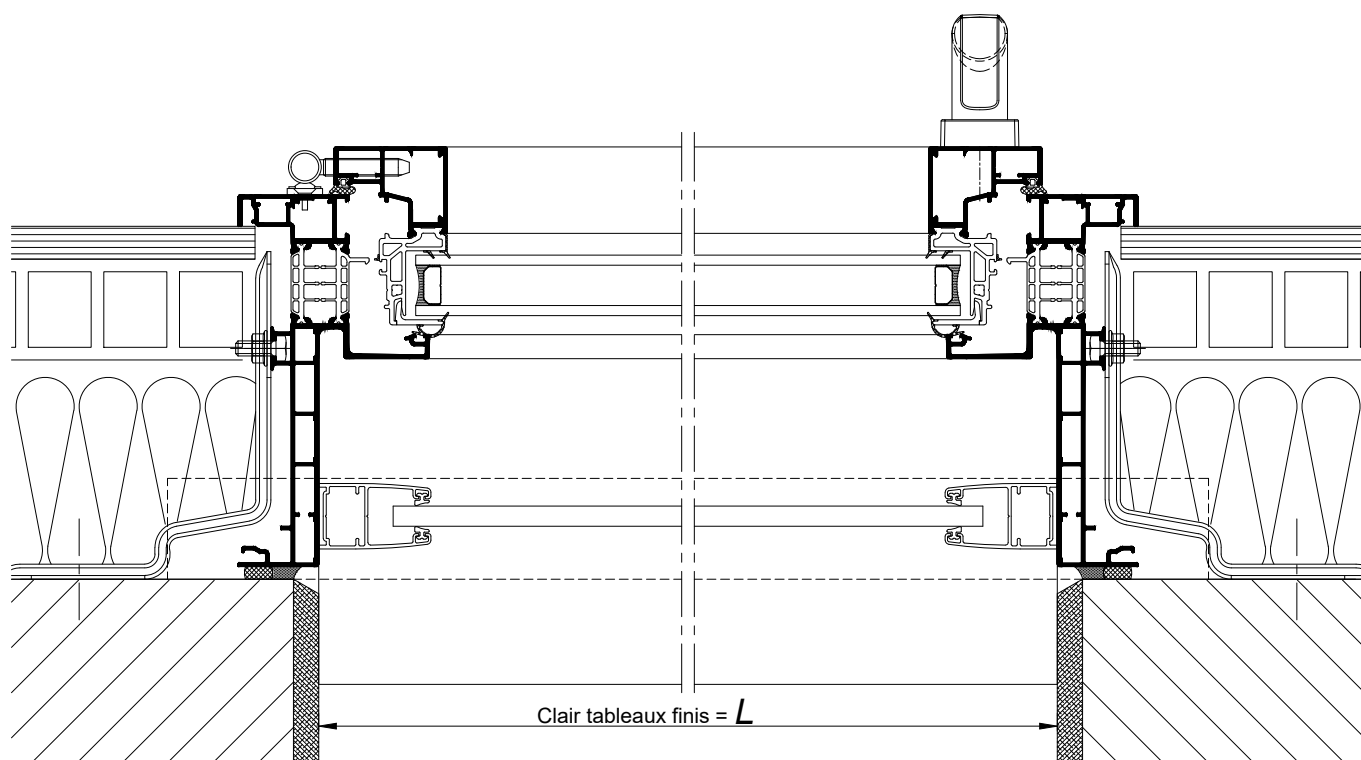

CHASSIS AVEC VOLET SOUS
COFFRE LINTEAU / TUNNEL - DOUBLAGE DE 140

COUPE VERTICALE Ech 1/3

CHASSIS AVEC VOLET SOUS
COFFRE LINTEAU / TUNNEL - DOUBLAGE DE 140

COUPE HORIZONTALE Ech 1/3