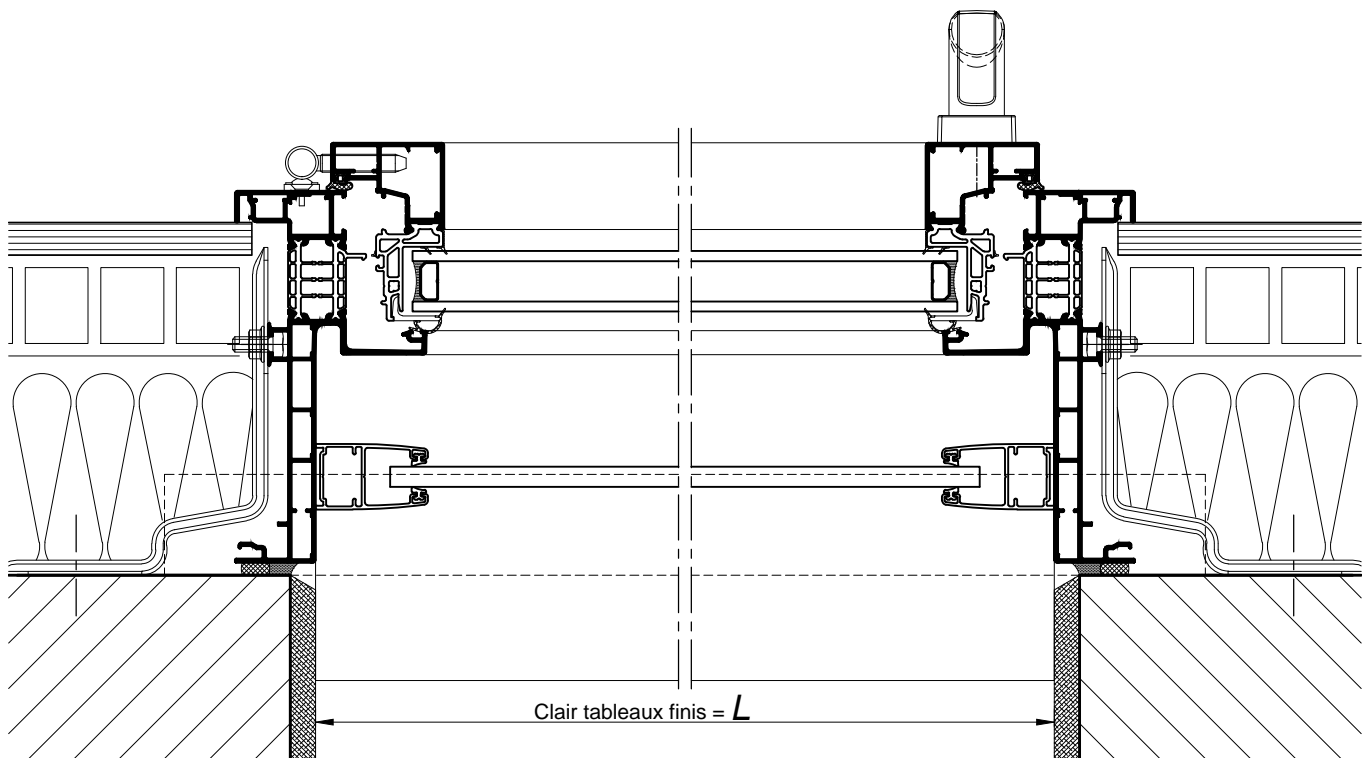

CHASSIS AVEC PASSAGE DE 80MM  
DOUBLAGE DE 140

COUPE VERTICALE Ech 1/3

Coupes pdf et dwg

www.k-line.fr

101.211R

CHASSIS AVEC PASSAGE DE 80MM  
DOUBLAGE DE 140

COUPE HORIZONTALE Ech 1/3