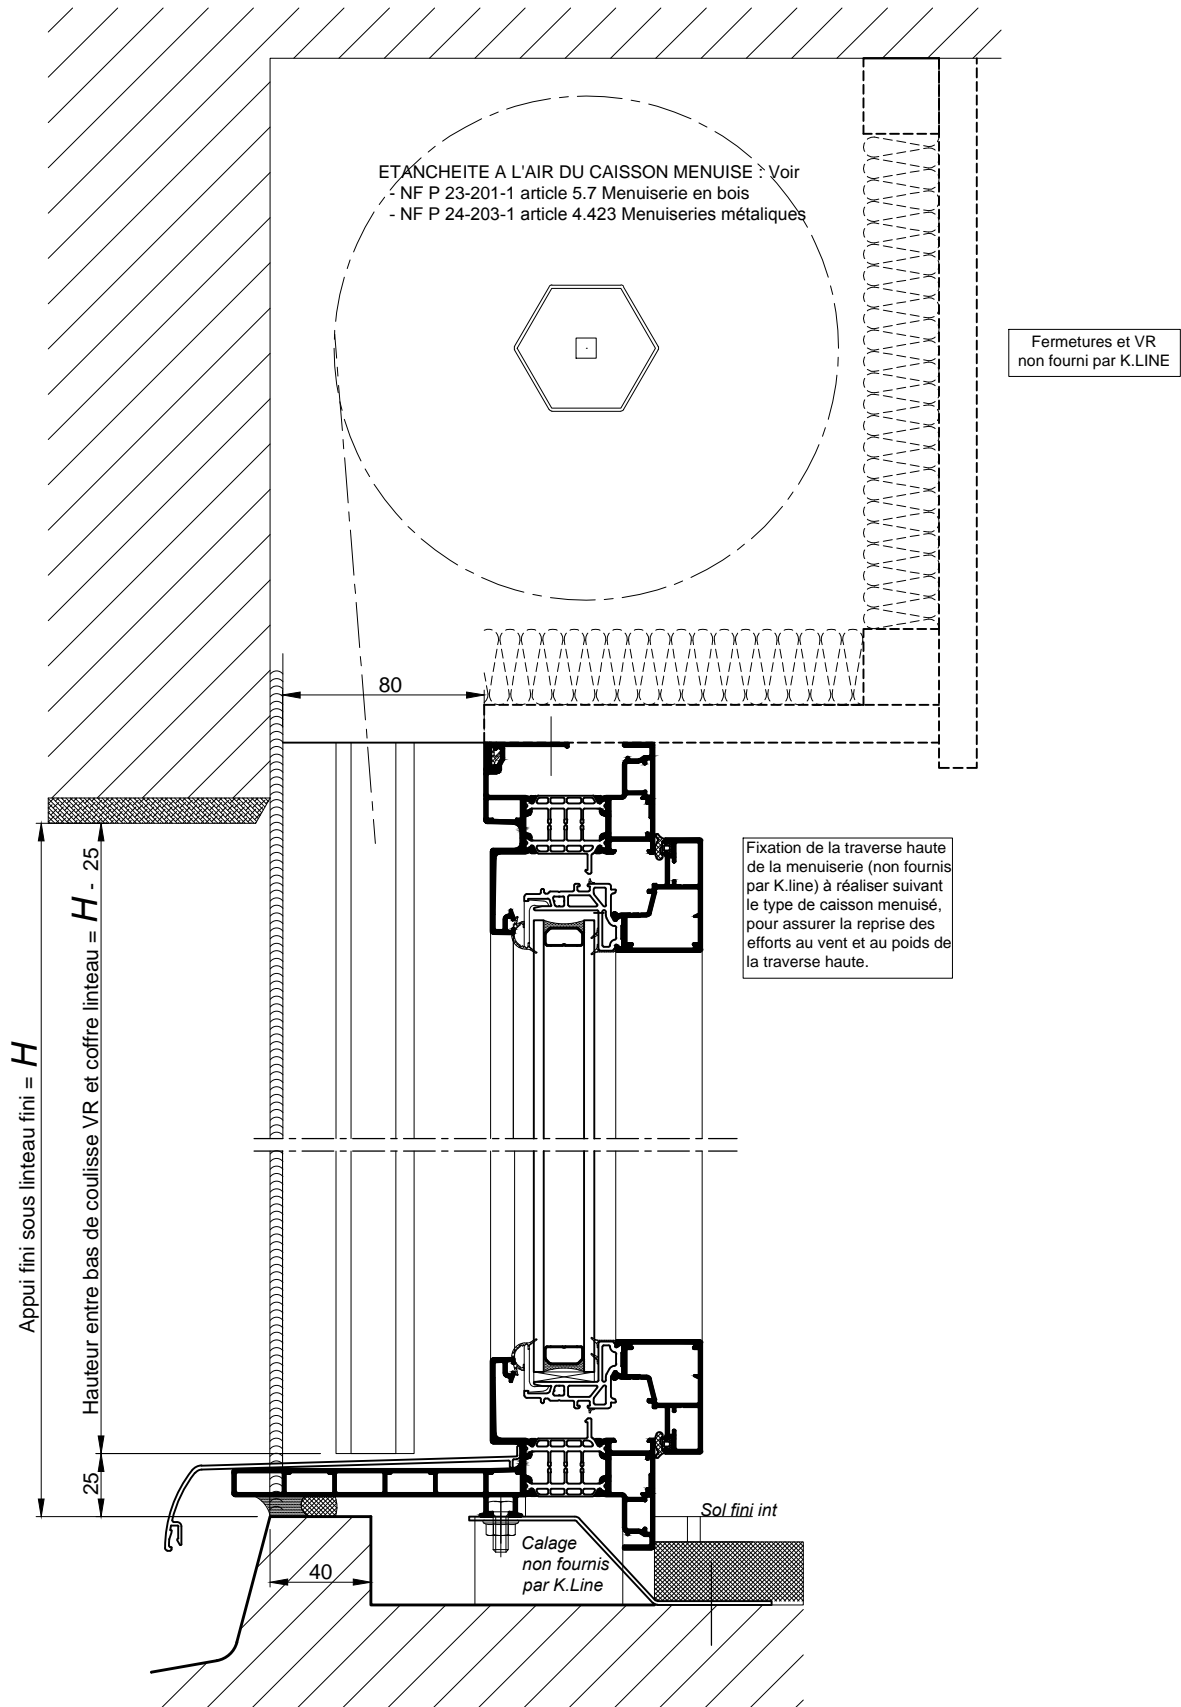

CHASSIS AVEC PASSAGE DE 80MM  
DOUBLAGE DE 140

COUPE VERTICALE Ech 1/3

Coupes pdf et dwg

www.k-line.fr

101.211R

CHASSIS AVEC PASSAGE DE 80MM  
DOUBLAGE DE 140

COUPE HORIZONTALE Ech 1/3