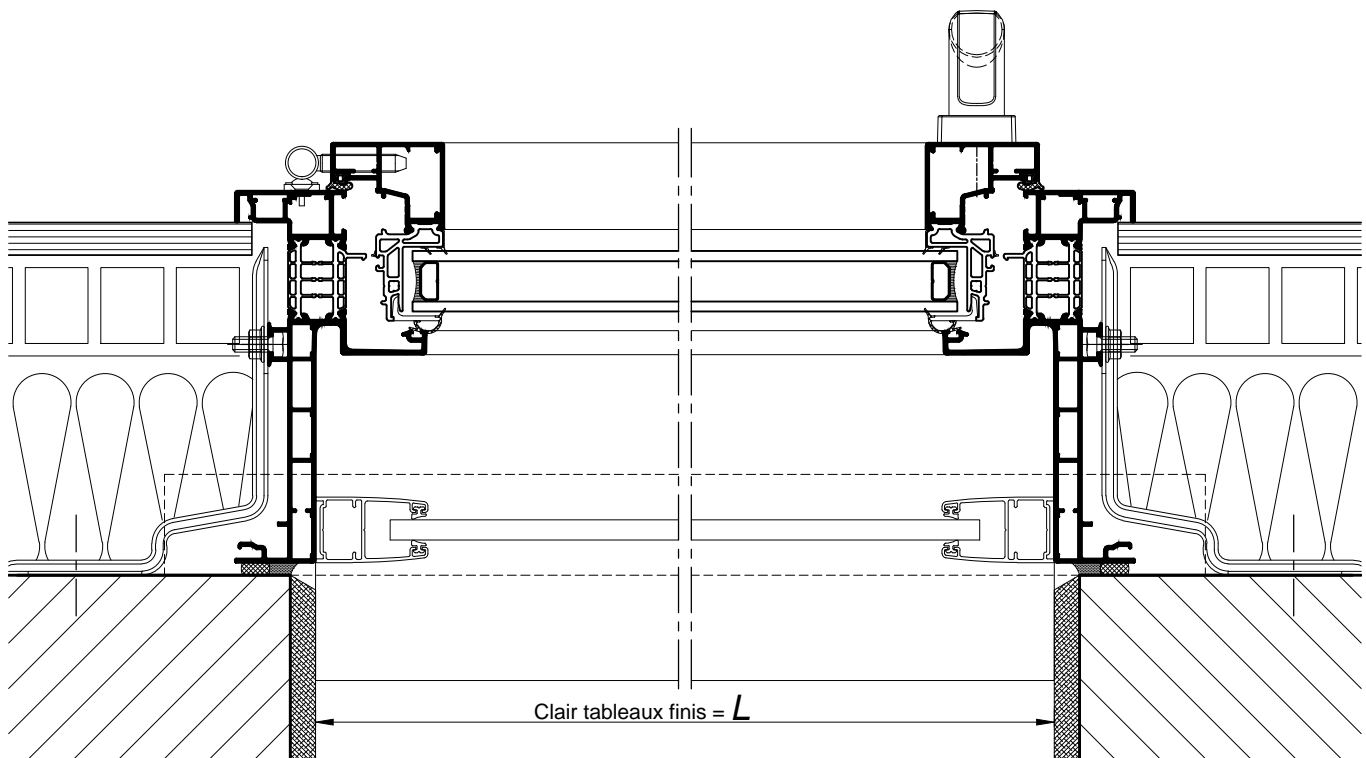

CHASSIS AVEC VOLET TRADITIONNEL
DANS CAISSON MENUISE - DOUBLAGE DE 140

COUPE VERTICALE Ech 1/3

Coupes pdf et dwg

www.k-line.fr

101.210R

CHASSIS AVEC VOLET TRADITIONNEL
DANS CAISSON MENUISE - DOUBLAGE DE 140

COUPE HORIZONTALE Ech 1/3