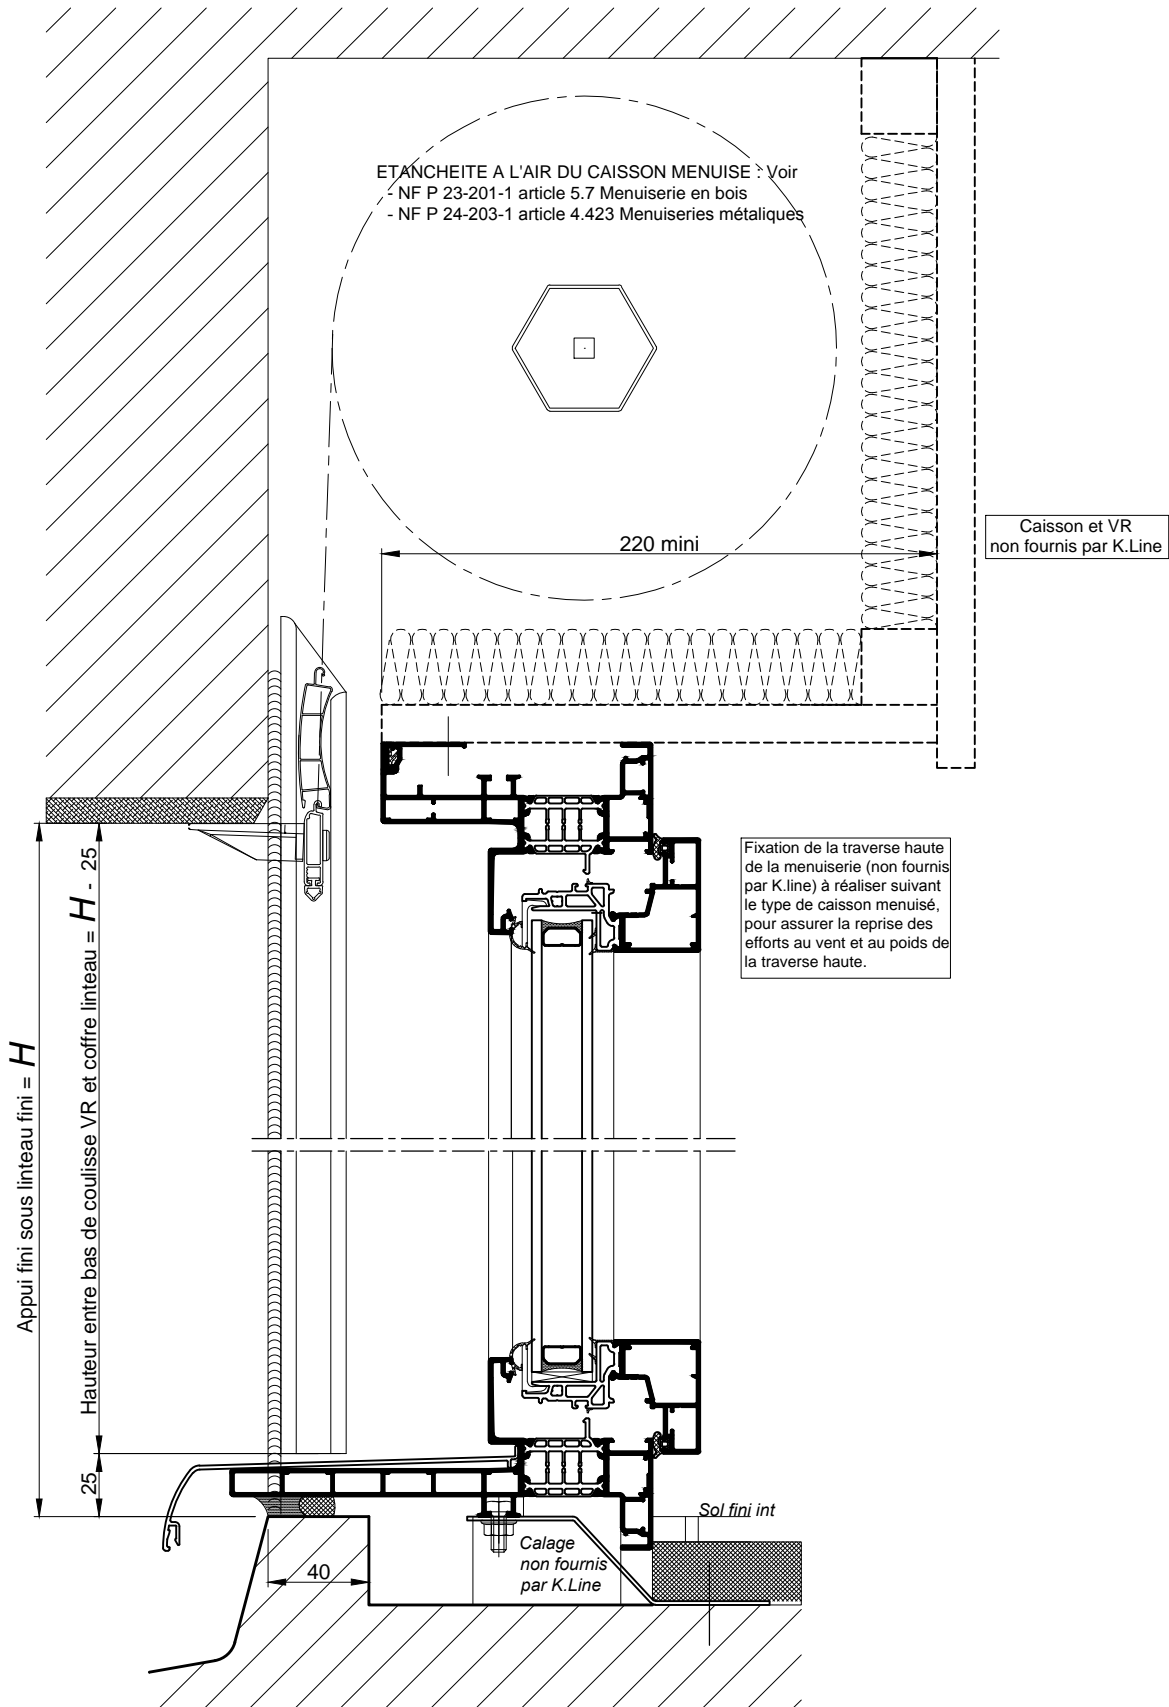

CHASSIS AVEC VOLET TRADITIONNEL
DANS CAISSON MENUISE - DOUBLAGE DE 140

COUPE VERTICALE Ech 1/3

Coupes pdf et dwg

www.k-line.fr

101.210R

CHASSIS AVEC VOLET TRADITIONNEL
DANS CAISSON MENUISE - DOUBLAGE DE 140

COUPE HORIZONTALE Ech 1/3