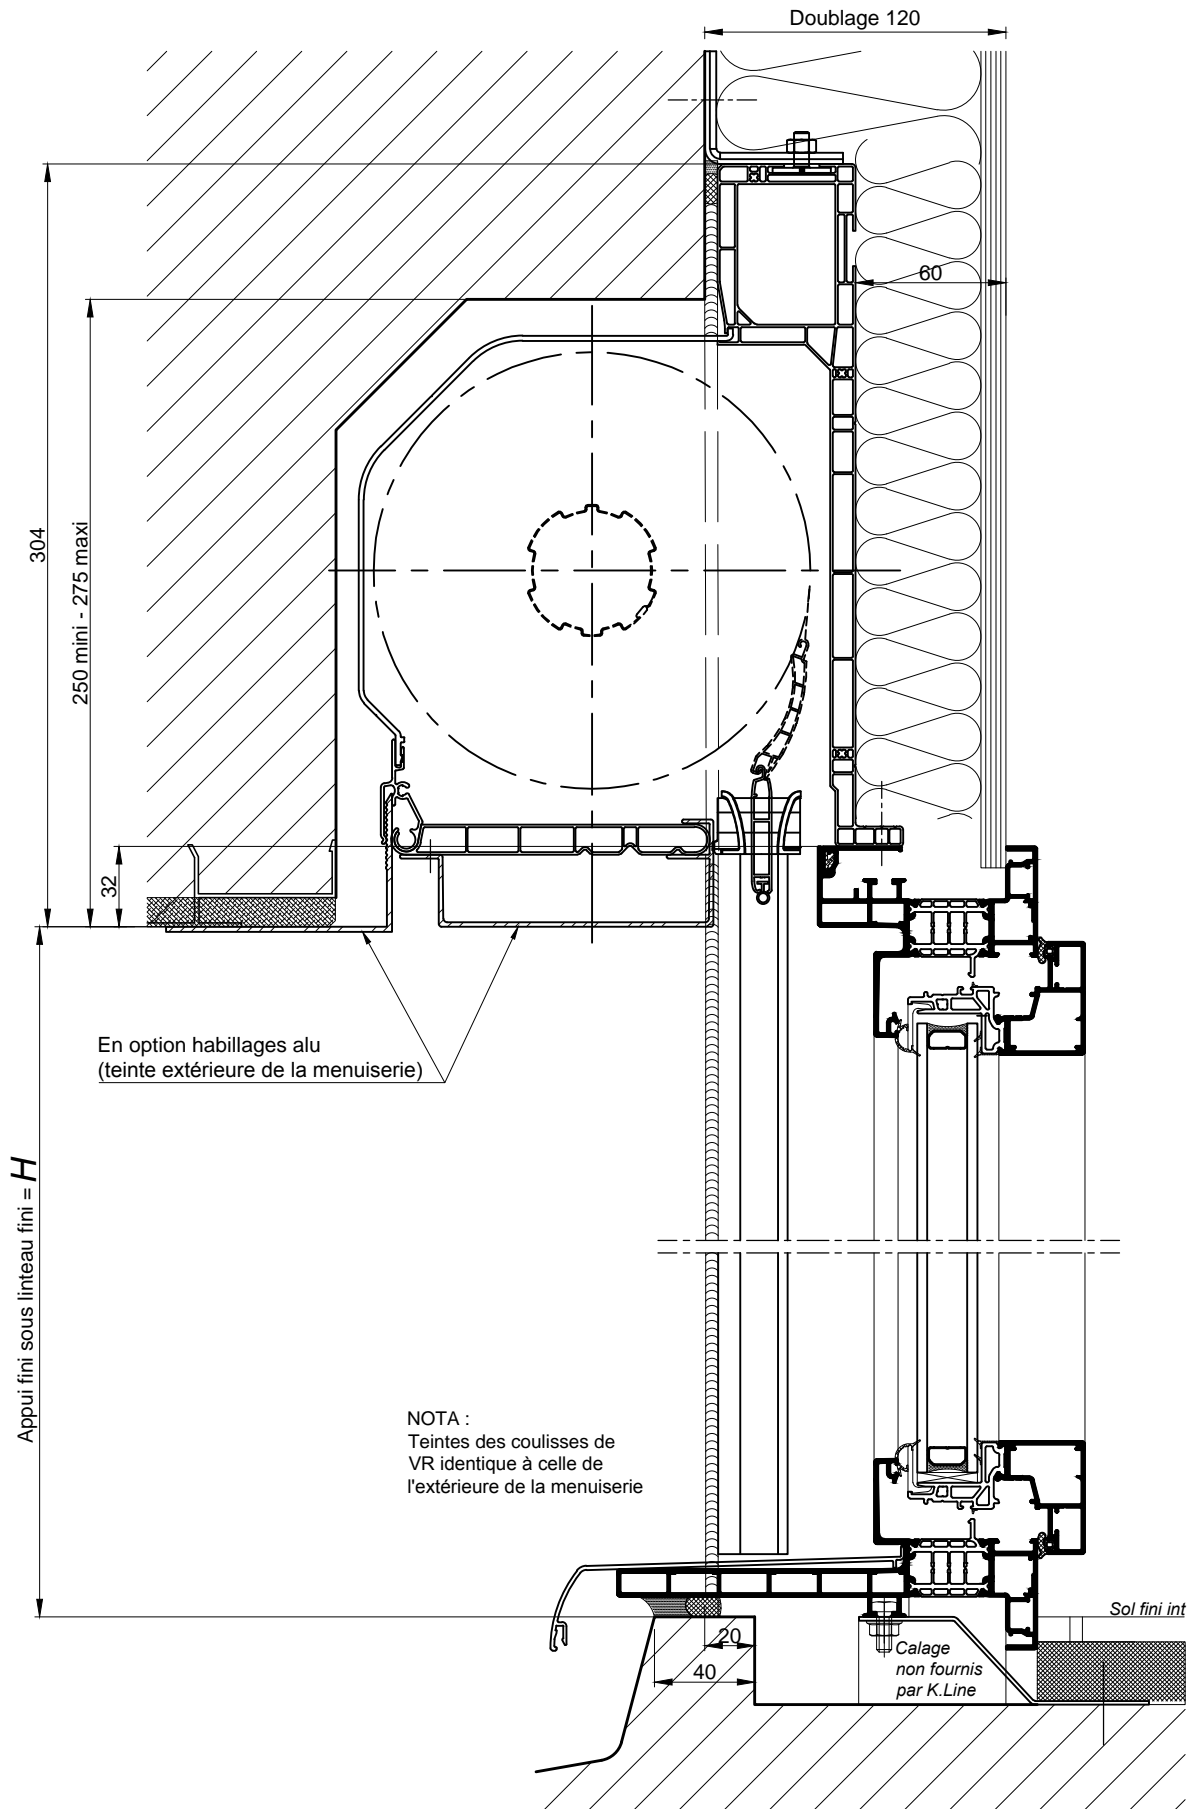

**BLOC BAIE AVEC "BLOC 1/2 LINTEAU OPTIBLOC"
DOUBLAGE DE 120**

COUPE VERTICALE Ech 1/3

**BLOC BAIE AVEC "BLOC 1/2 LINTEAU OPTIBLOC"
DOUBLAGE DE 120**

COUPE HORIZONTALE Ech 1/3