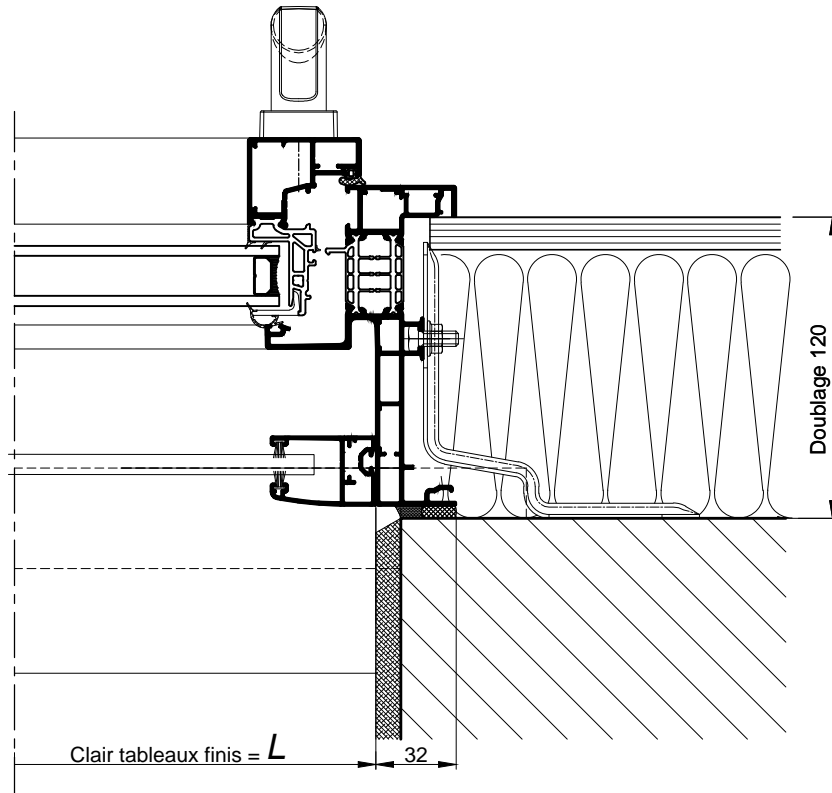

**BLOC BAIE AVEC "BLOC 1/2 LINTEAU OPTIBLOC"
DOUBLAGE DE 120**

COUPE VERTICALE Ech 1/3

**BLOC BAIE AVEC "BLOC 1/2 LINTEAU OPTIBLOC"
DOUBLAGE DE 120**

COUPE HORIZONTALE Ech 1/3