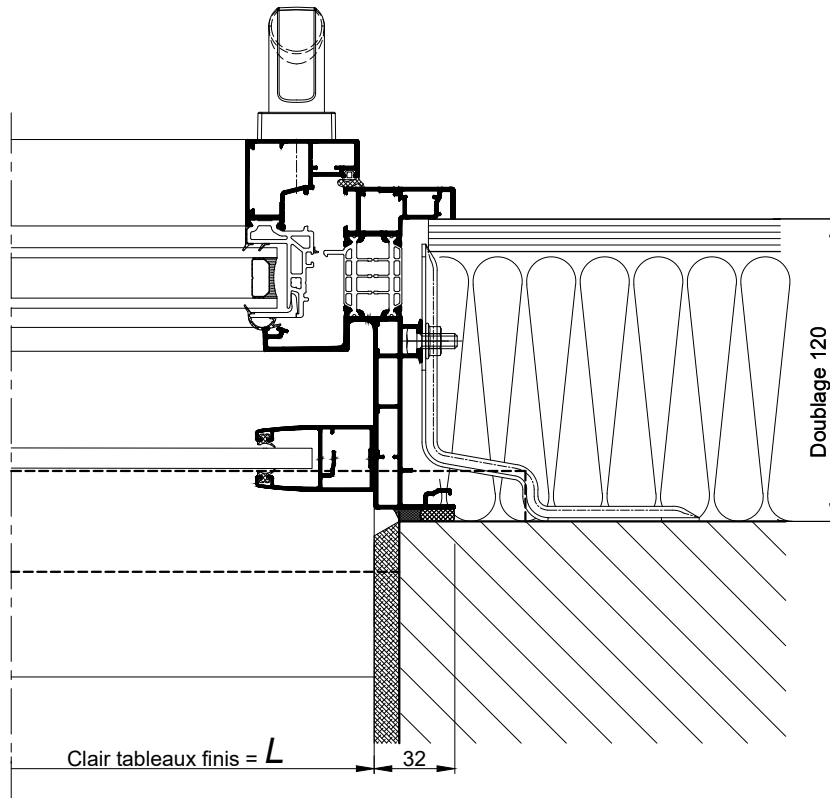

**BLOC BAIE AVEC "BLOC DEMI LINTEAU  
BUBENDORFF" DOUBLAGE DE 120**

COUPE VERTICALE Ech 1/3

BLOC BAIE AVEC "BLOC DEMI LINTEAU  
BUBENDORFF" DOUBLAGE DE 120

COUPE HORIZONTALE Ech 1/3