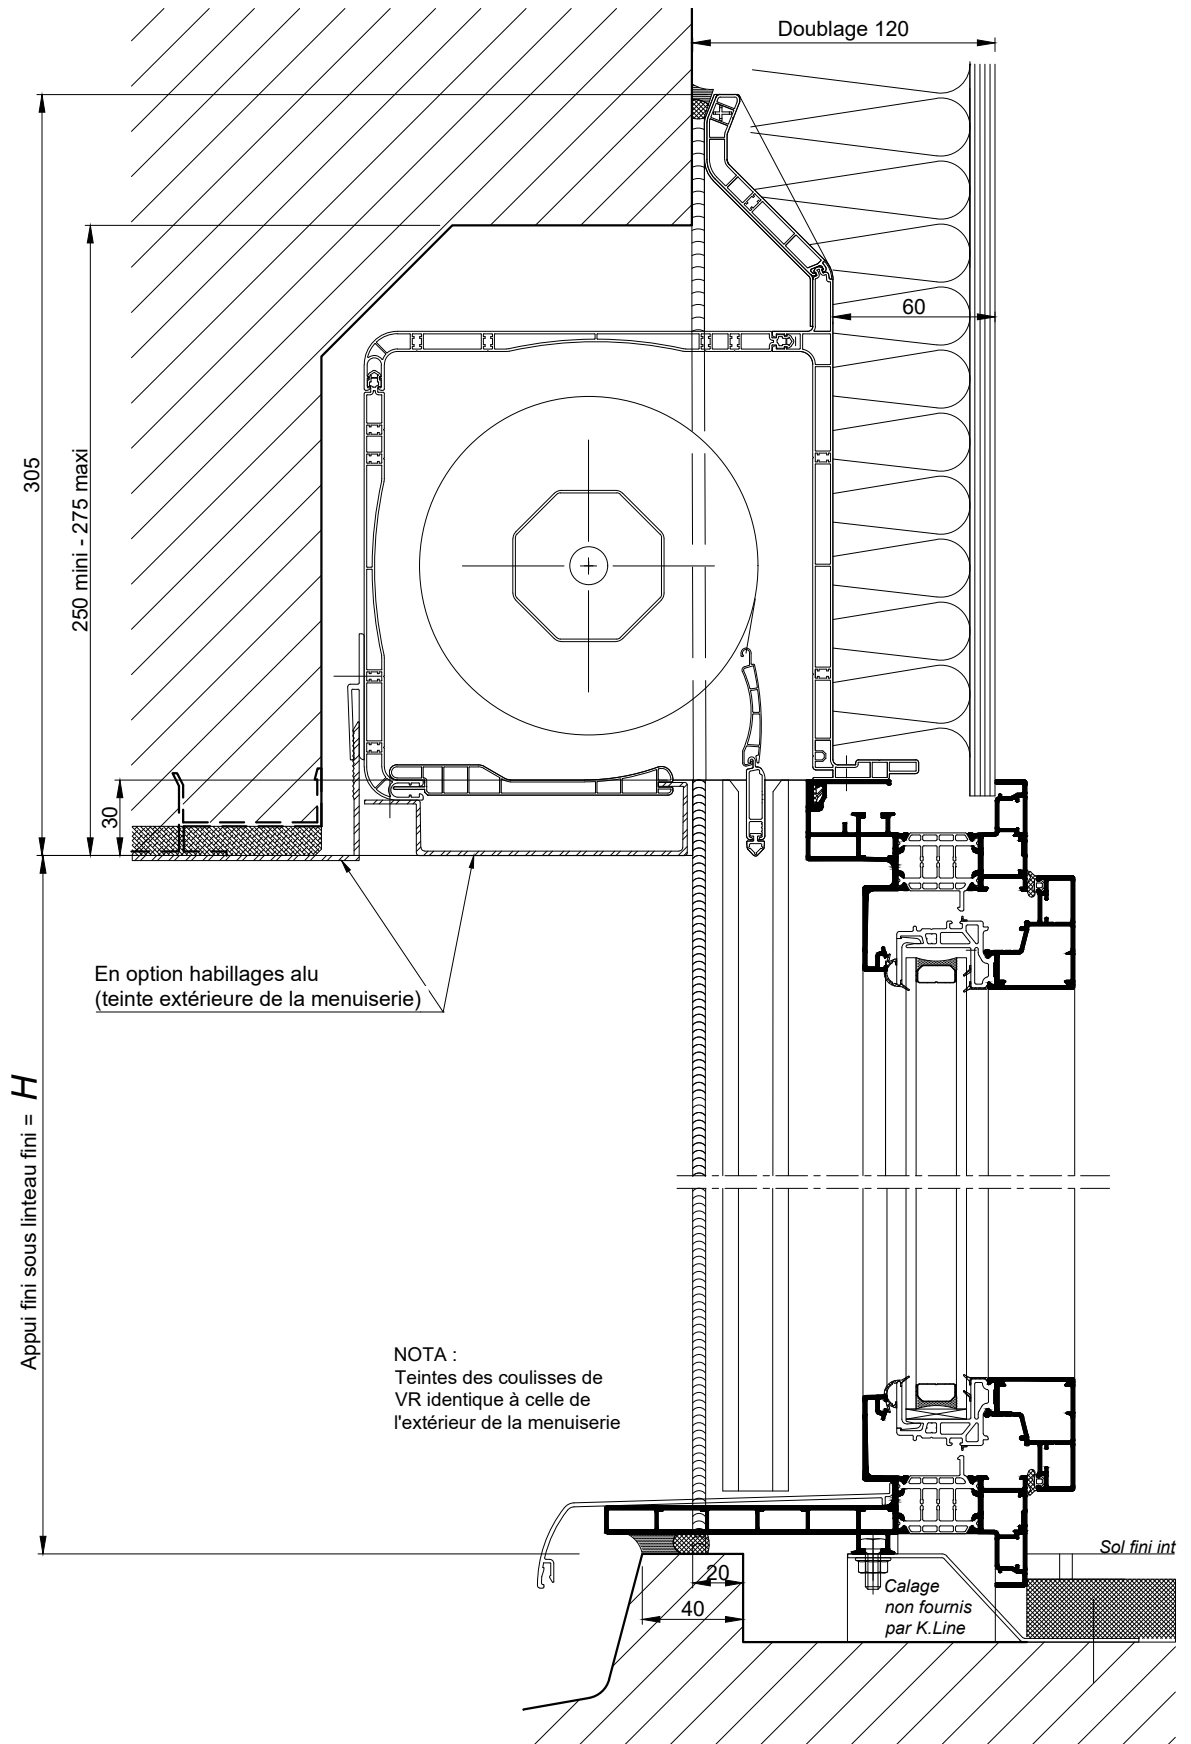

**BLOC BAIE AVEC "BLOC DEMI LINTEAU  
BUBENDORFF" DOUBLAGE DE 120**

COUPE VERTICALE Ech 1/3

BLOC BAIE AVEC "BLOC DEMI LINTEAU  
BUBENDORFF" DOUBLAGE DE 120

COUPE HORIZONTALE Ech 1/3