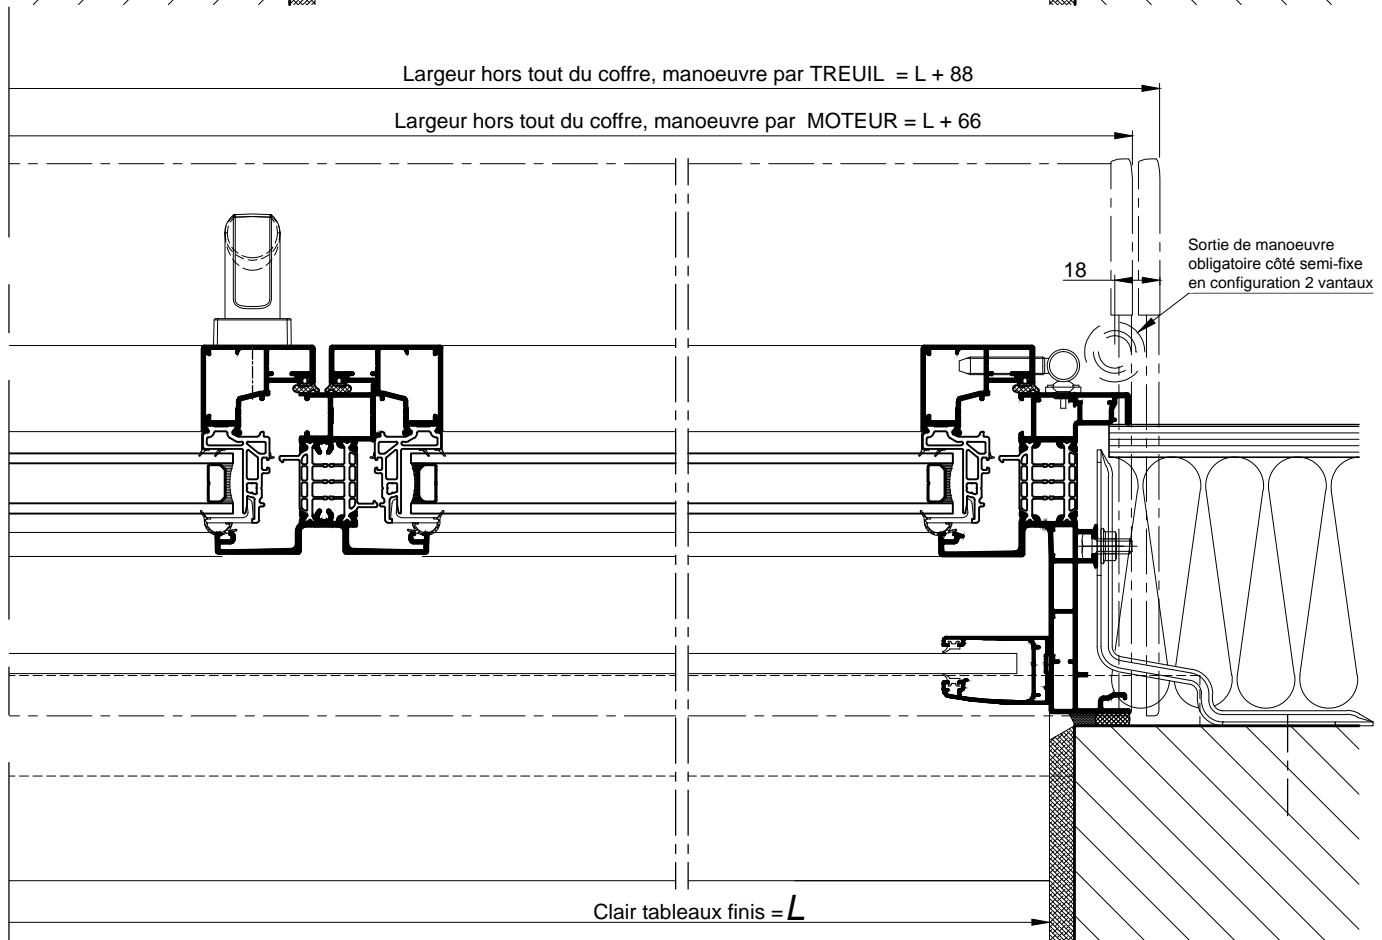

COUPE VERTICALE Ech 1/3

BLOC BAIE AVEC "BLOC CLASSIC BC20"
DOUBLAGE DE 120

COUPE HORIZONTALE Ech 1/3