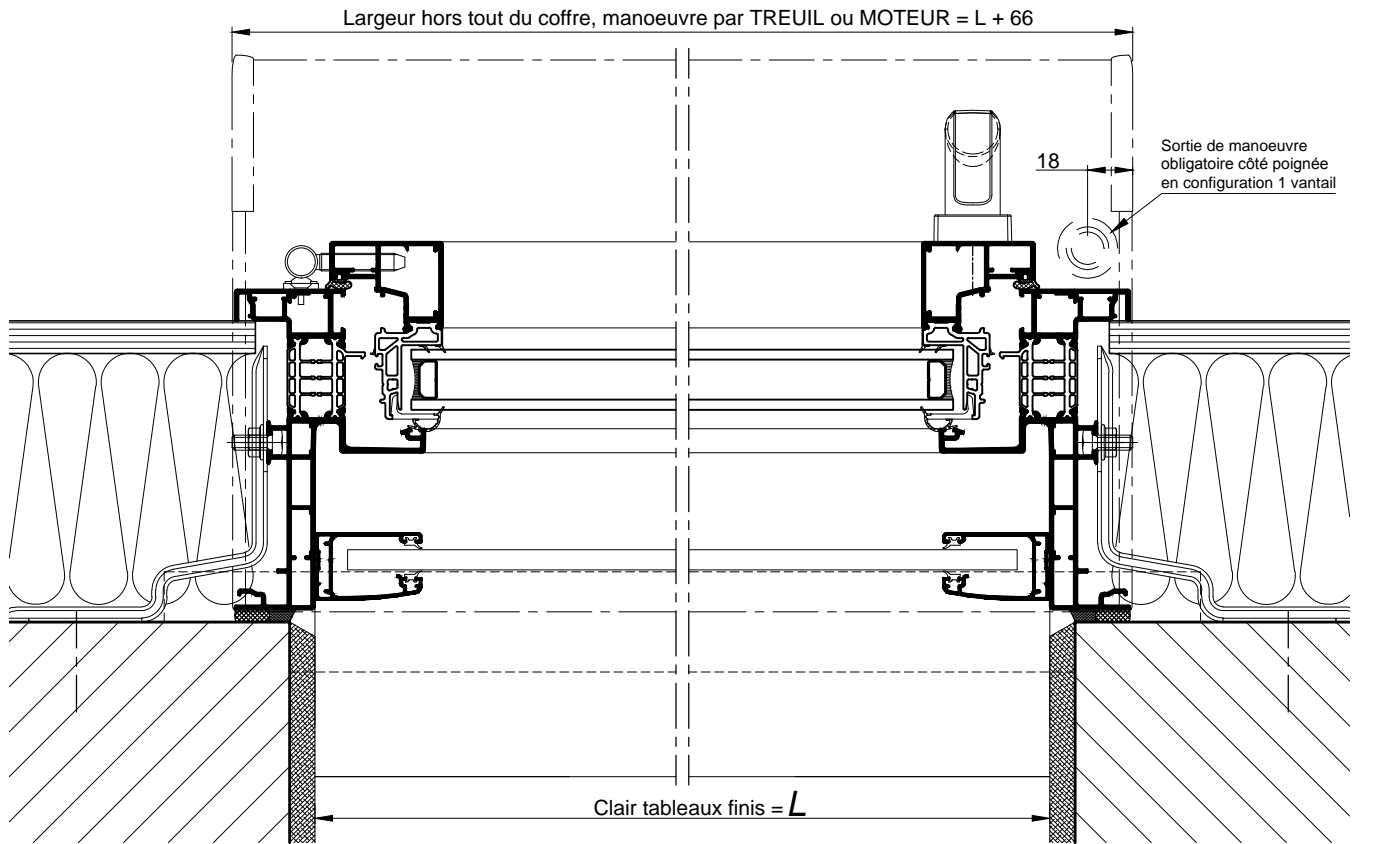

COUPE VERTICALE Ech 1/3

BLOC BAIE AVEC "BLOC CLASSIC BC20"
DOUBLAGE DE 120

COUPE HORIZONTALE Ech 1/3