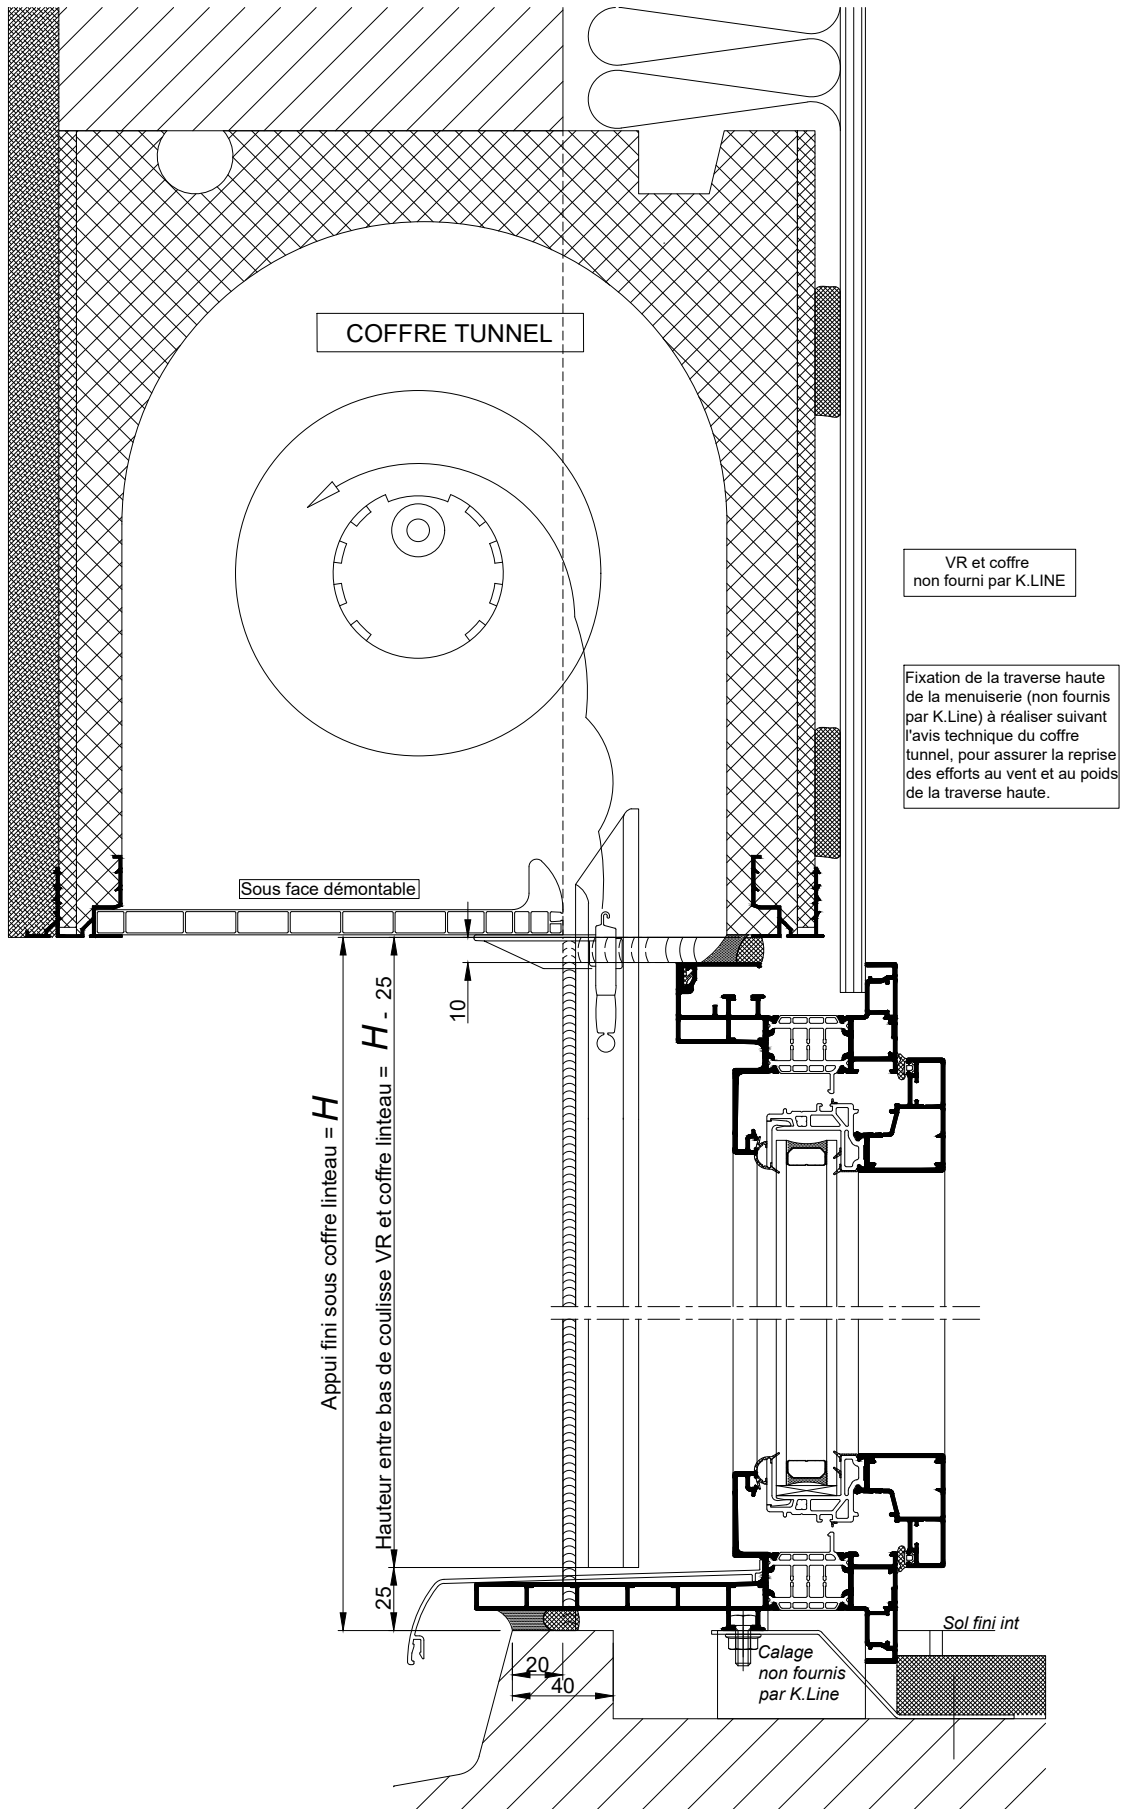

CHASSIS AVEC VOLET SOUS  
COFFRE LINTEAU / TUNNEL - DOUBLAGE DE 120

COUPE VERTICALE Ech 1/3

Coupes pdf et dwg

www.k-line.fr

101.192R

CHASSIS AVEC VOILET SOUS  
COFFRE LINTEAU / TUNNEL - DOUBLAGE DE 120

COUPE HORIZONTALE Ech 1/3