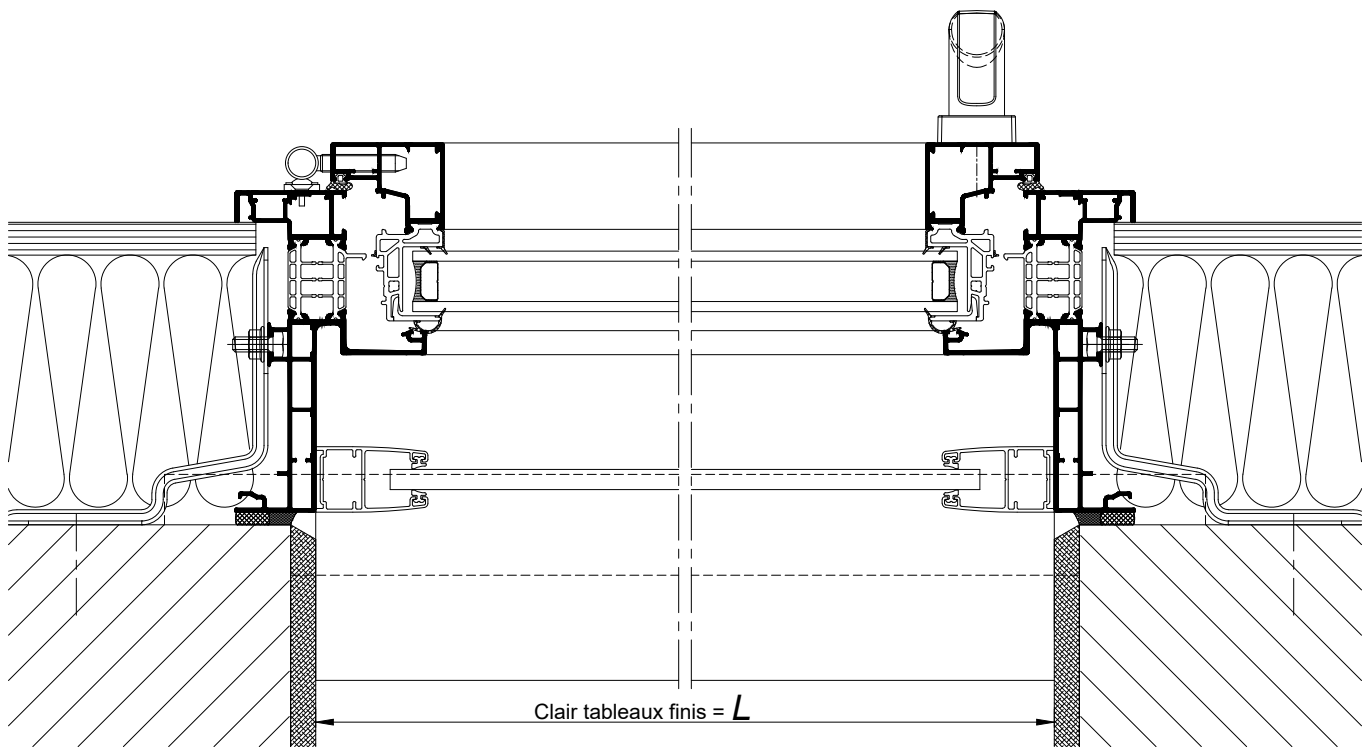

CHASSIS AVEC VOLET SOUS  
COFFRE LINTEAU / TUNNEL - DOUBLAGE DE 120

COUPE VERTICALE Ech 1/3

Coupes pdf et dwg

www.k-line.fr

101.192R

CHASSIS AVEC VOILET SOUS  
COFFRE LINTEAU / TUNNEL - DOUBLAGE DE 120

COUPE HORIZONTALE Ech 1/3