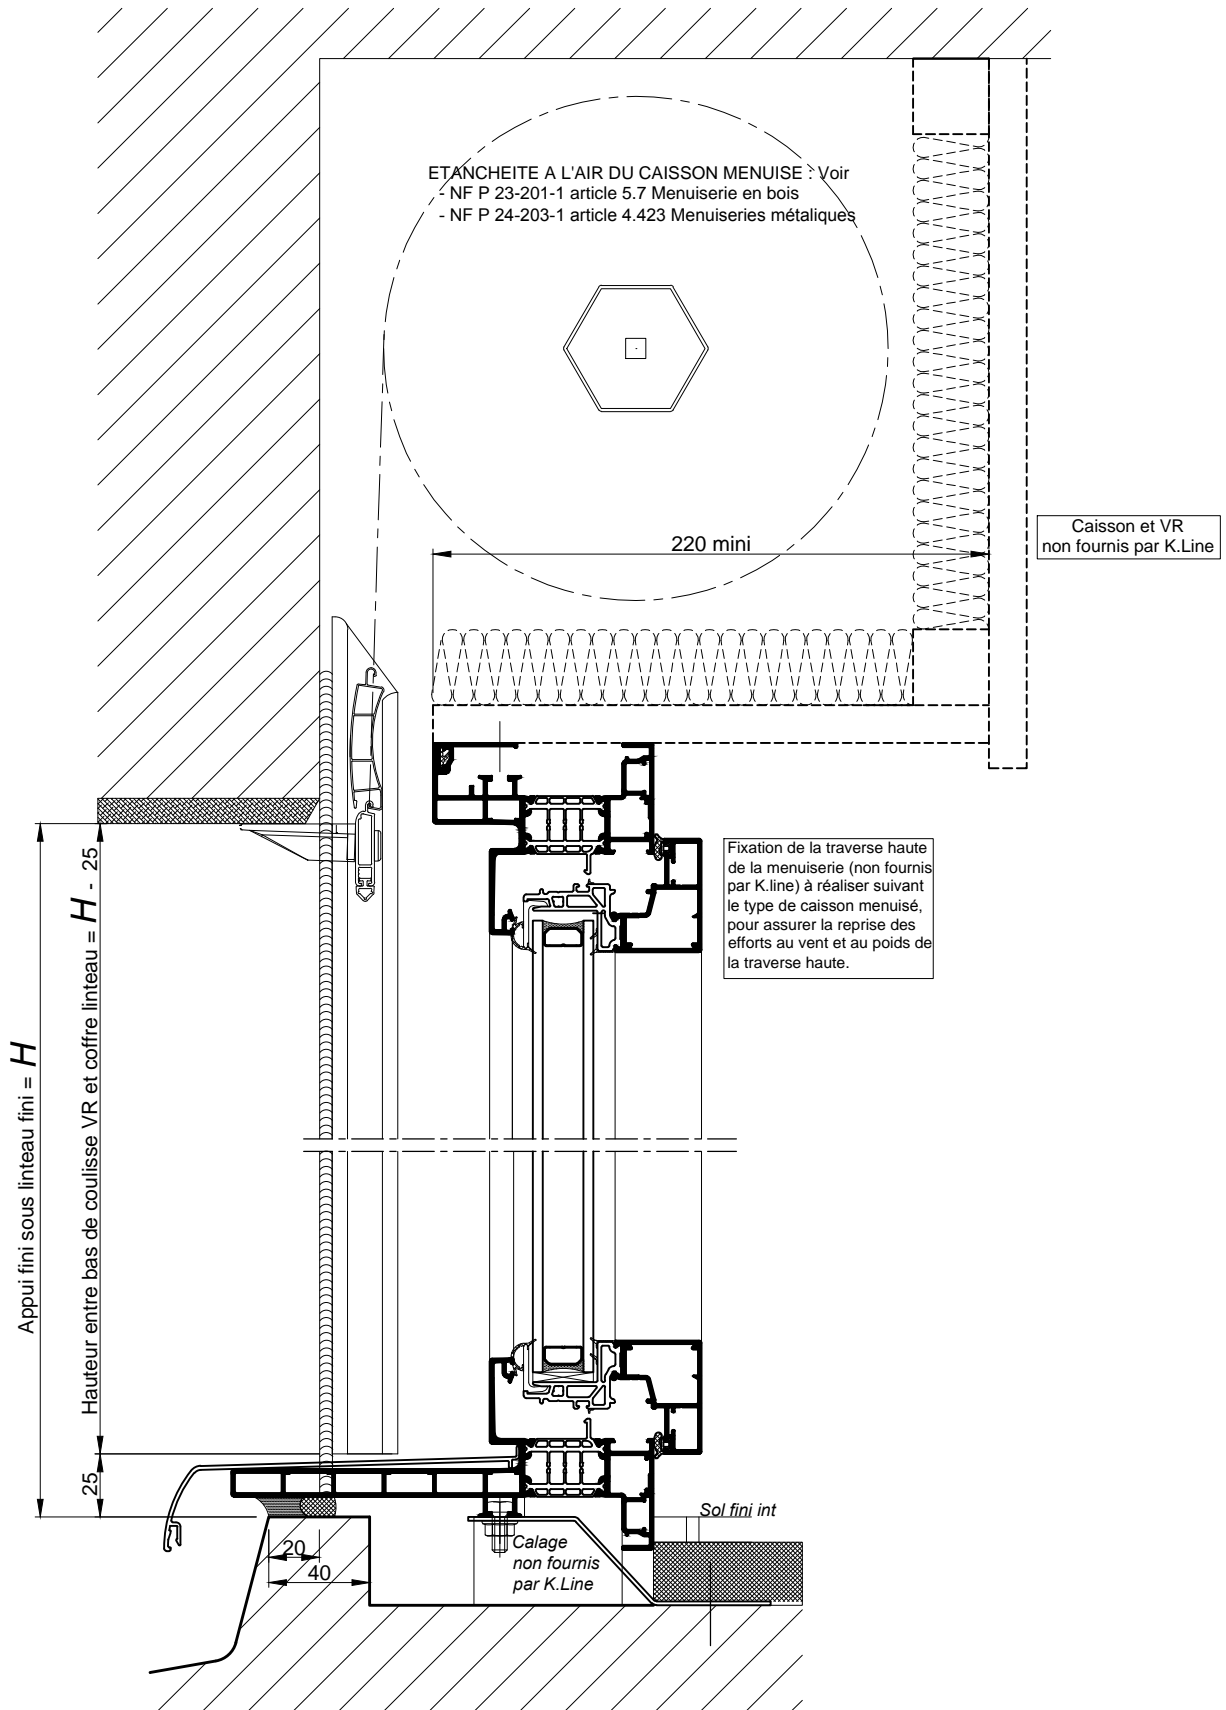

CHASSIS AVEC VOLET TRADITIONNEL
DANS CAISSON MENUISE - DOUBLAGE DE 120

COUPE VERTICALE Ech 1/3

CHASSIS AVEC VOLET TRADITIONNEL
DANS CAISSON MENUISE - DOUBLAGE DE 120

COUPE HORIZONTALE Ech 1/3