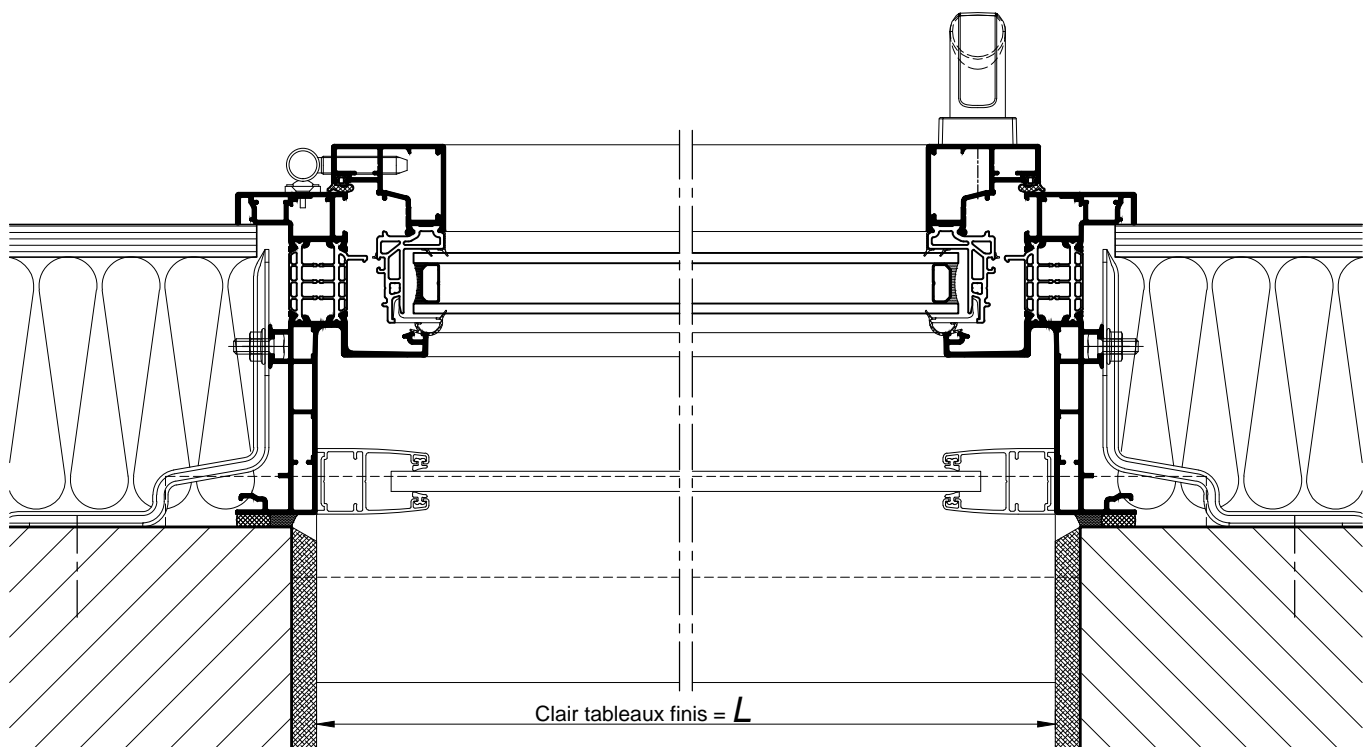

CHASSIS AVEC VOLET TRADITIONNEL
DANS CAISSON MENUISE - DOUBLAGE DE 120

COUPE VERTICALE Ech 1/3

CHASSIS AVEC VOLET TRADITIONNEL
DANS CAISSON MENUISE - DOUBLAGE DE 120

COUPE HORIZONTALE Ech 1/3