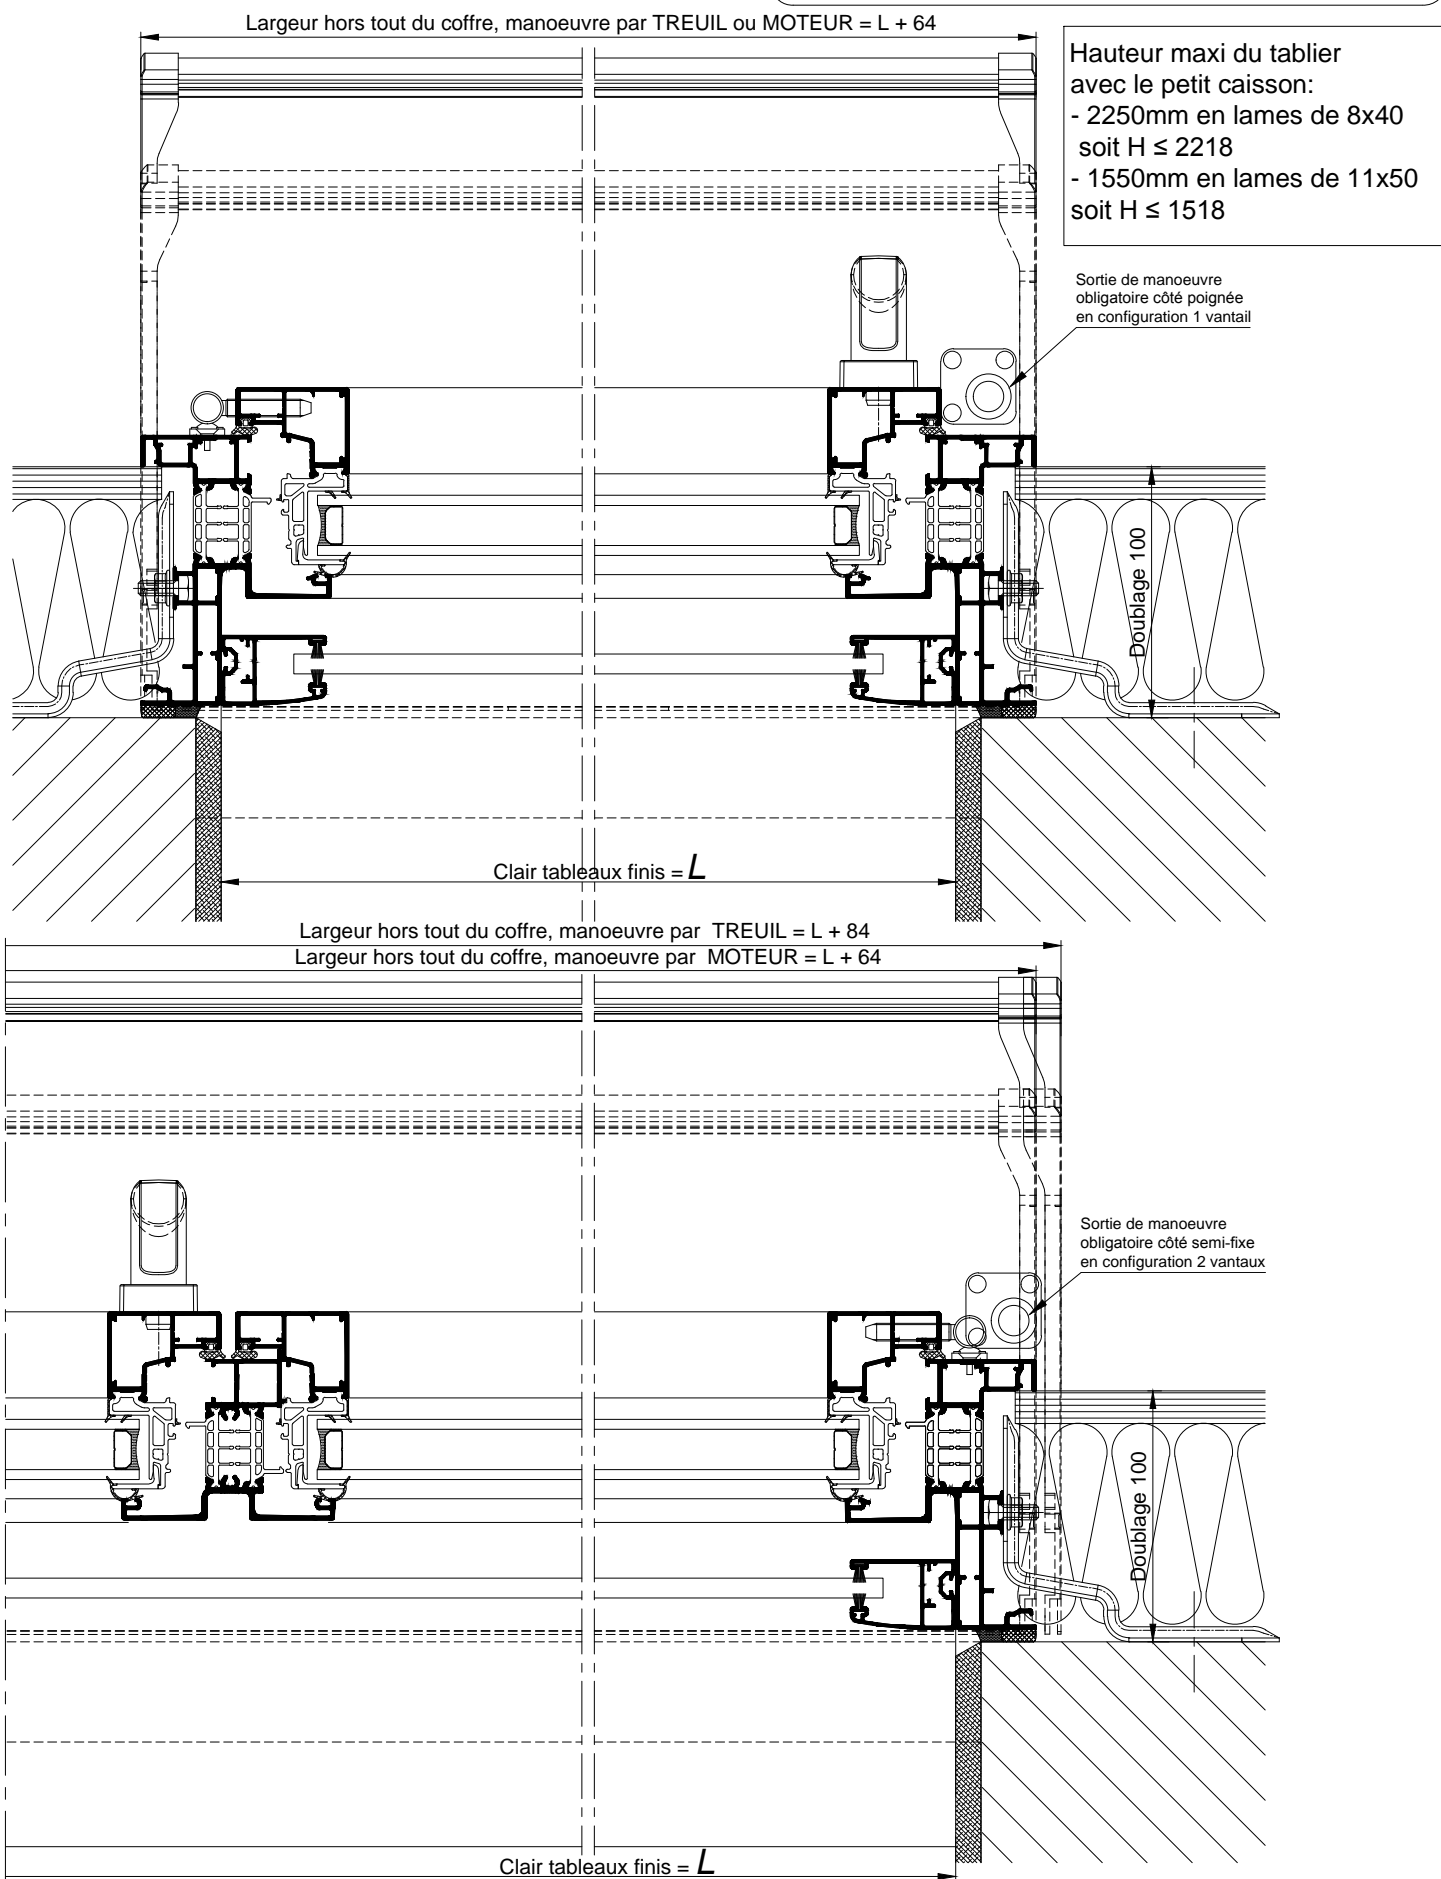

**BLOC BAIE AVEC "COFFRE THERMOBLOC"
DOUBLAGE DE 100**

COUPE VERTICALE Ech 1/3

BLOC BAIE AVEC "COFFRE THERMOBLOC"
DOUBLAGE DE 100

COUPE HORIZONTALE Ech 1/3
Coupes pdf et dwg

La mise en oeuvre doit être effectuée en respect des règles, normes et DTU en vigueur.