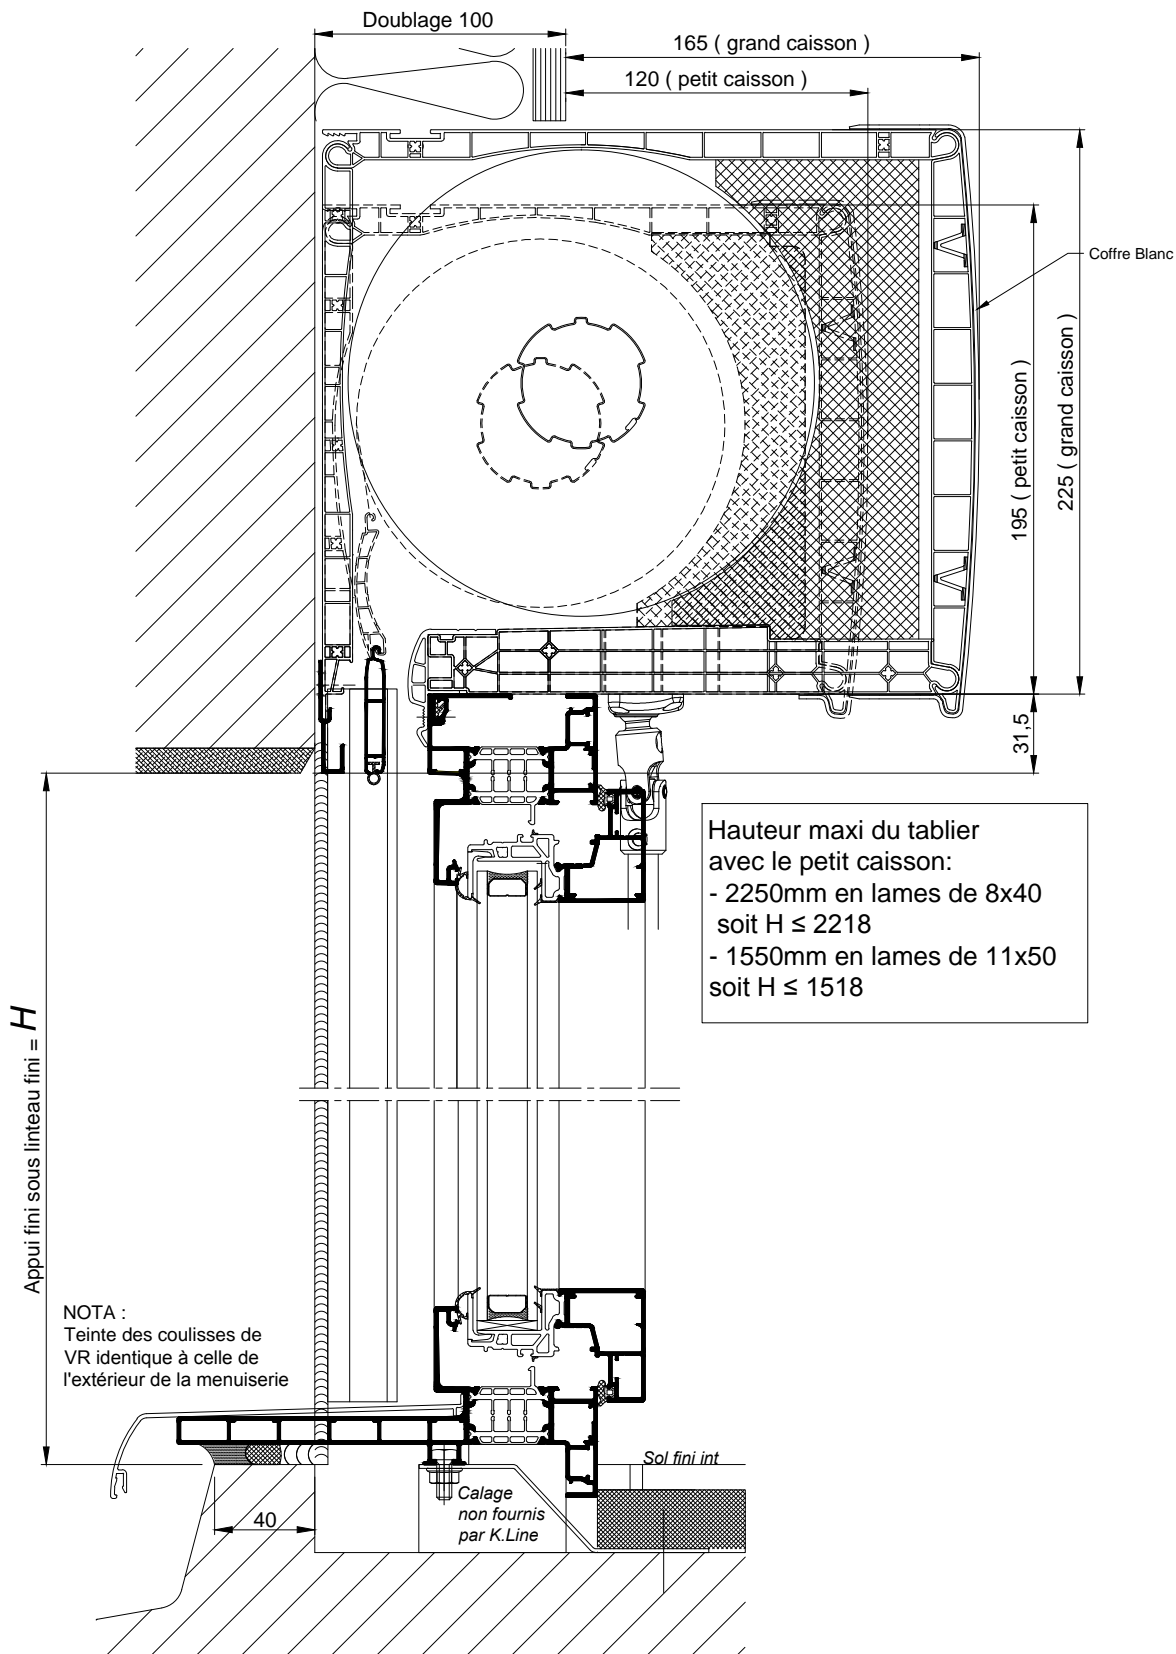

**BLOC BAIE AVEC "COFFRE THERMOBLOC"
DOUBLAGE DE 100**

COUPE VERTICALE Ech 1/3

BLOC BAIE AVEC "COFFRE THERMOBLOC"
DOUBLAGE DE 100

COUPE HORIZONTALE Ech 1/3
Coupes pdf et dwg

La mise en oeuvre doit être effectuée en respect des règles, normes et DTU en vigueur.