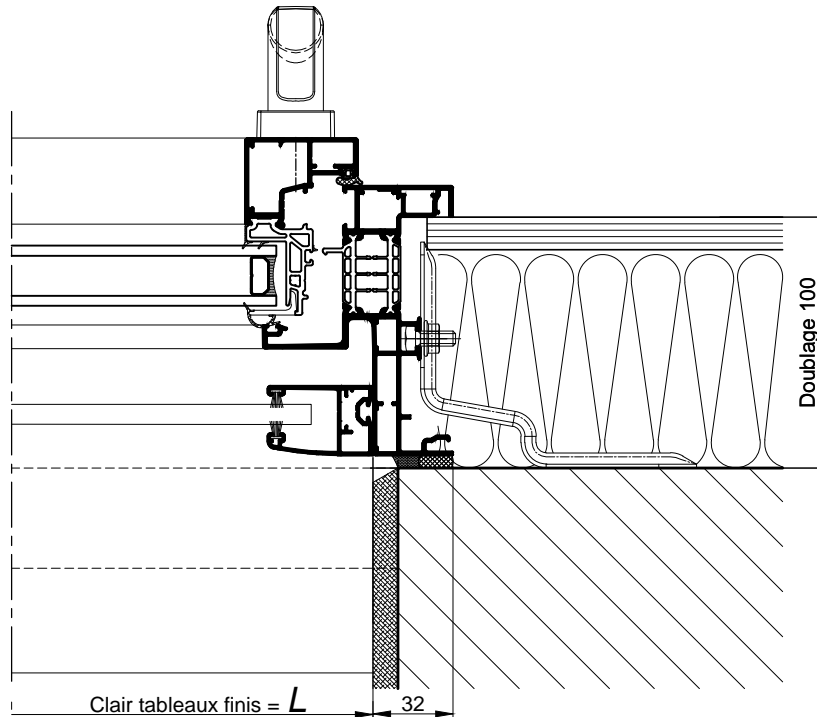

**BLOC BAIE AVEC "BLOC 1/2 LINTEAU OPTIBLOC"
DOUBLAGE DE 100**

Appui fini sous linteau fini = *H*

En option habillages alu
(teinte extérieure de la menuiserie)

NOTA :
Teintes des coulisses de
VR identique à celle de
l'extérieure de la menuiserie

Sol fini int

Calage non fournis
par K.Line

COUPE VERTICALE Ech 1/3

**BLOC BAIE AVEC "BLOC 1/2 LINTEAU OPTIBLOC"
DOUBLAGE DE 100**

COUPE HORIZONTALE Ech 1/3