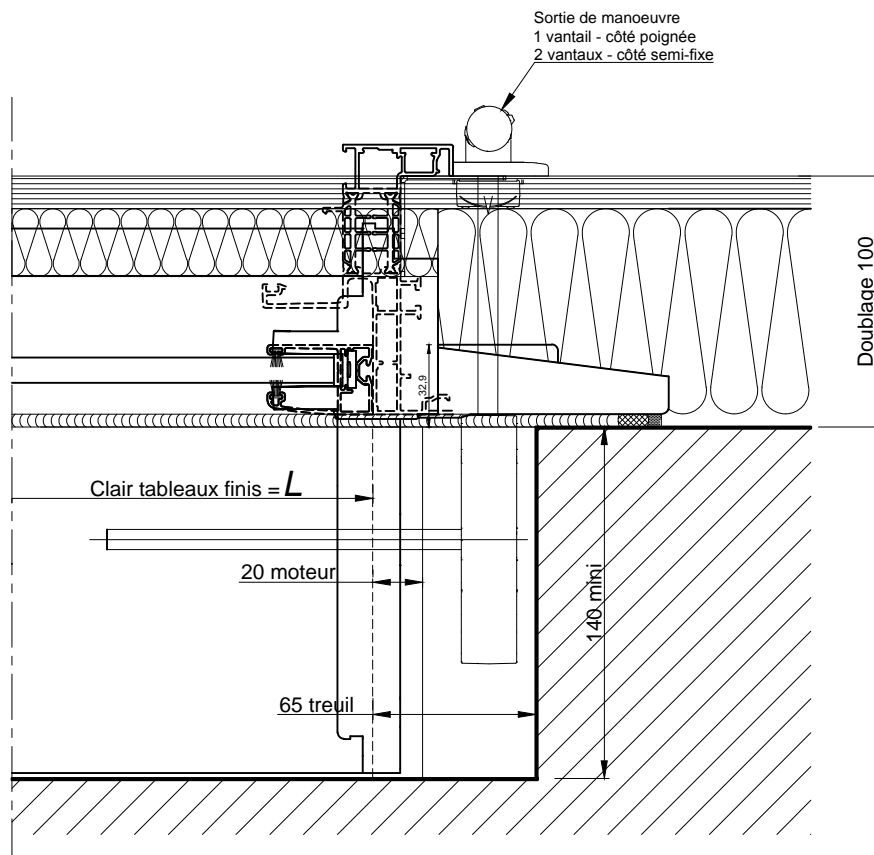

**BLOC BAIE AVEC "BLOC 1/2 LINTEAU OPTIBLOC"
DOUBLAGE DE 100**

Appui fini sous linteau fini = *H*

En option habillages alu
(teinte extérieure de la menuiserie)

NOTA :
Teintes des coulisses de
VR identique à celle de
l'extérieure de la menuiserie

Sol fini int

Calage non fournis
par K.Line

COUPE VERTICALE Ech 1/3

**BLOC BAIE AVEC "BLOC 1/2 LINTEAU OPTIBLOC"
DOUBLAGE DE 100**

COUPE HORIZONTALE Ech 1/3