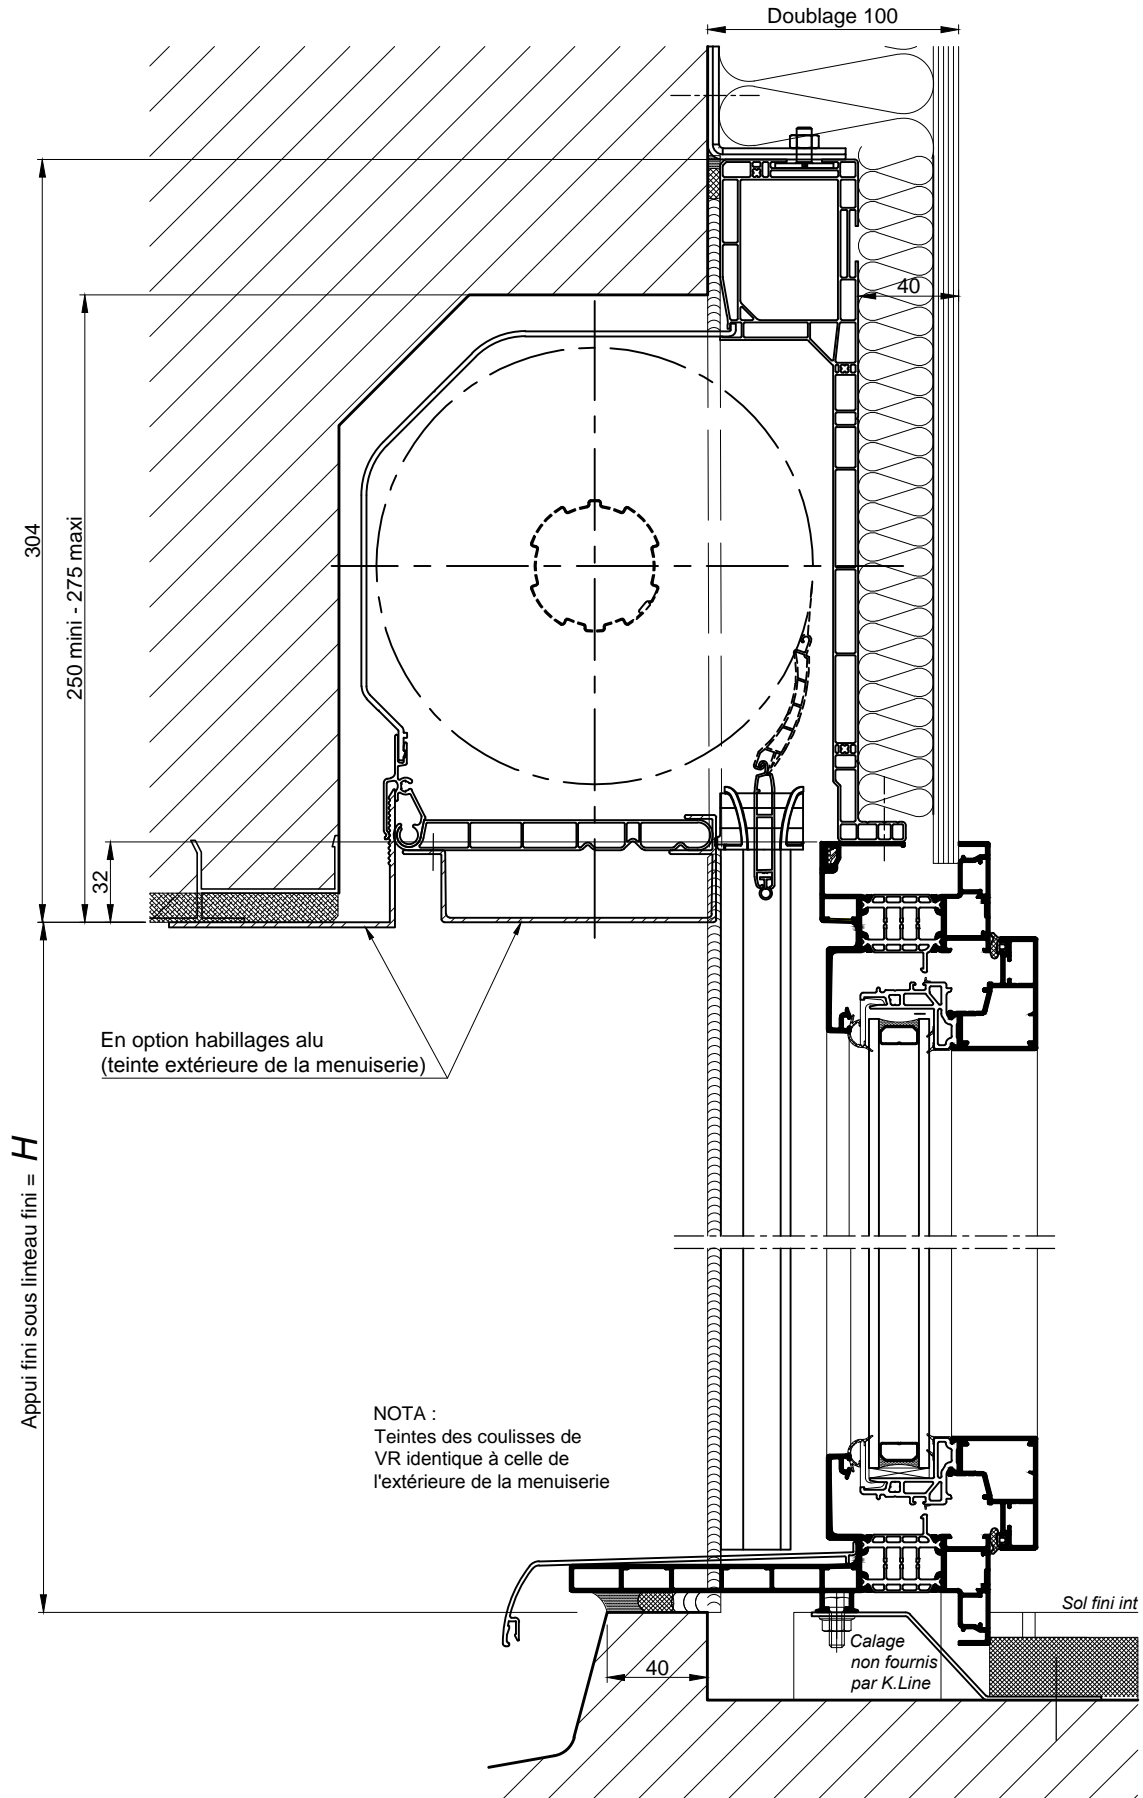

**BLOC BAIE AVEC "BLOC 1/2 LINTEAU OPTIBLOC"
DOUBLAGE DE 100**

Appui fini sous linteau fini = *H*

En option habillages alu
(teinte extérieure de la menuiserie)

NOTA :
Teintes des coulisses de
VR identique à celle de
l'extérieure de la menuiserie

Sol fini int

Calage non fournis
par K.Line

COUPE VERTICALE Ech 1/3

**BLOC BAIE AVEC "BLOC 1/2 LINTEAU OPTIBLOC"
DOUBLAGE DE 100**

COUPE HORIZONTALE Ech 1/3