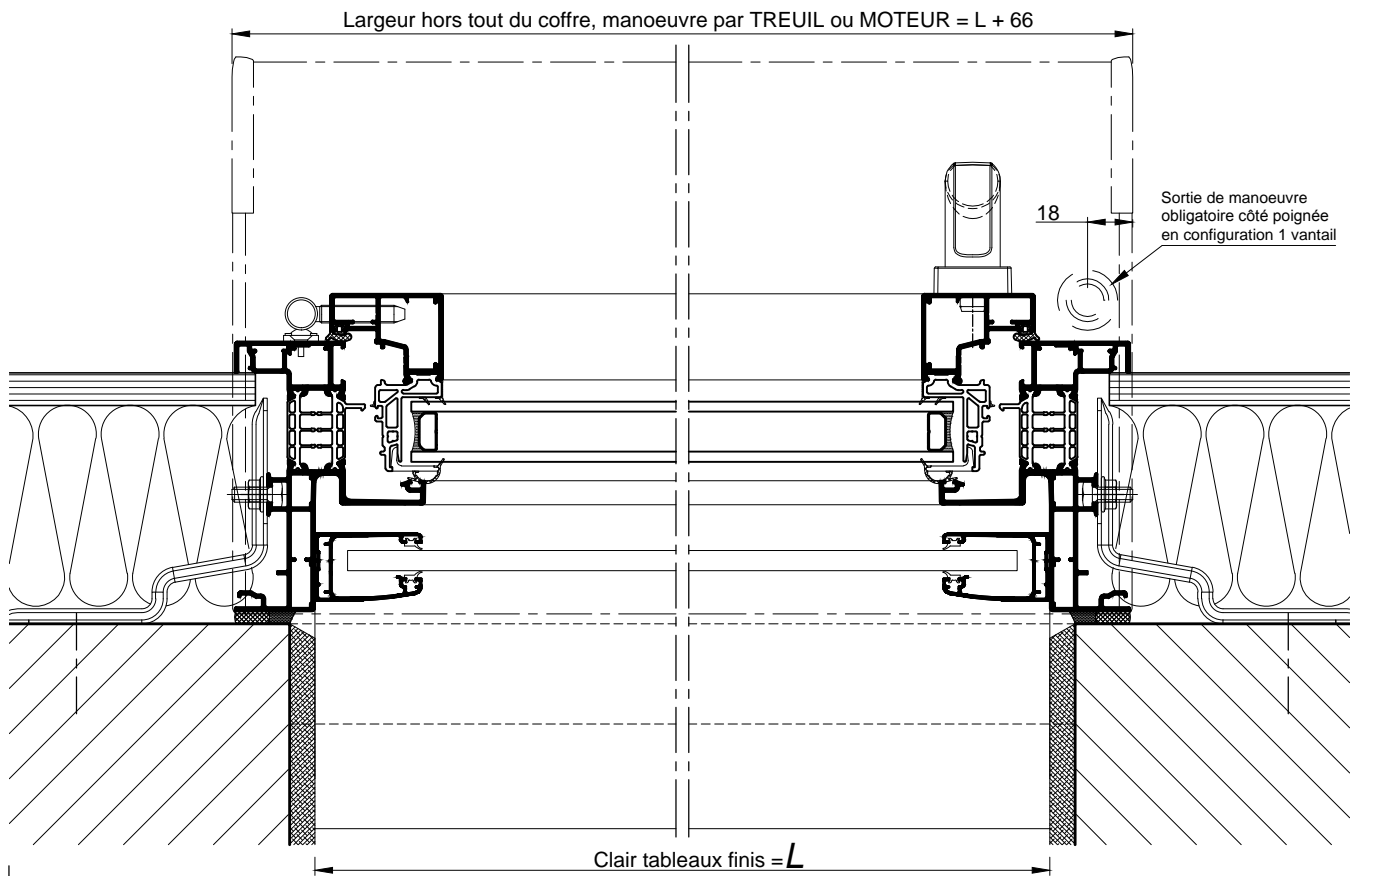

COUPE VERTICALE Ech 1/3

BLOC BAIE AVEC "BLOC CLASSIC BC20"
DOUBLAGE DE 100

COUPE HORIZONTALE Ech 1/3