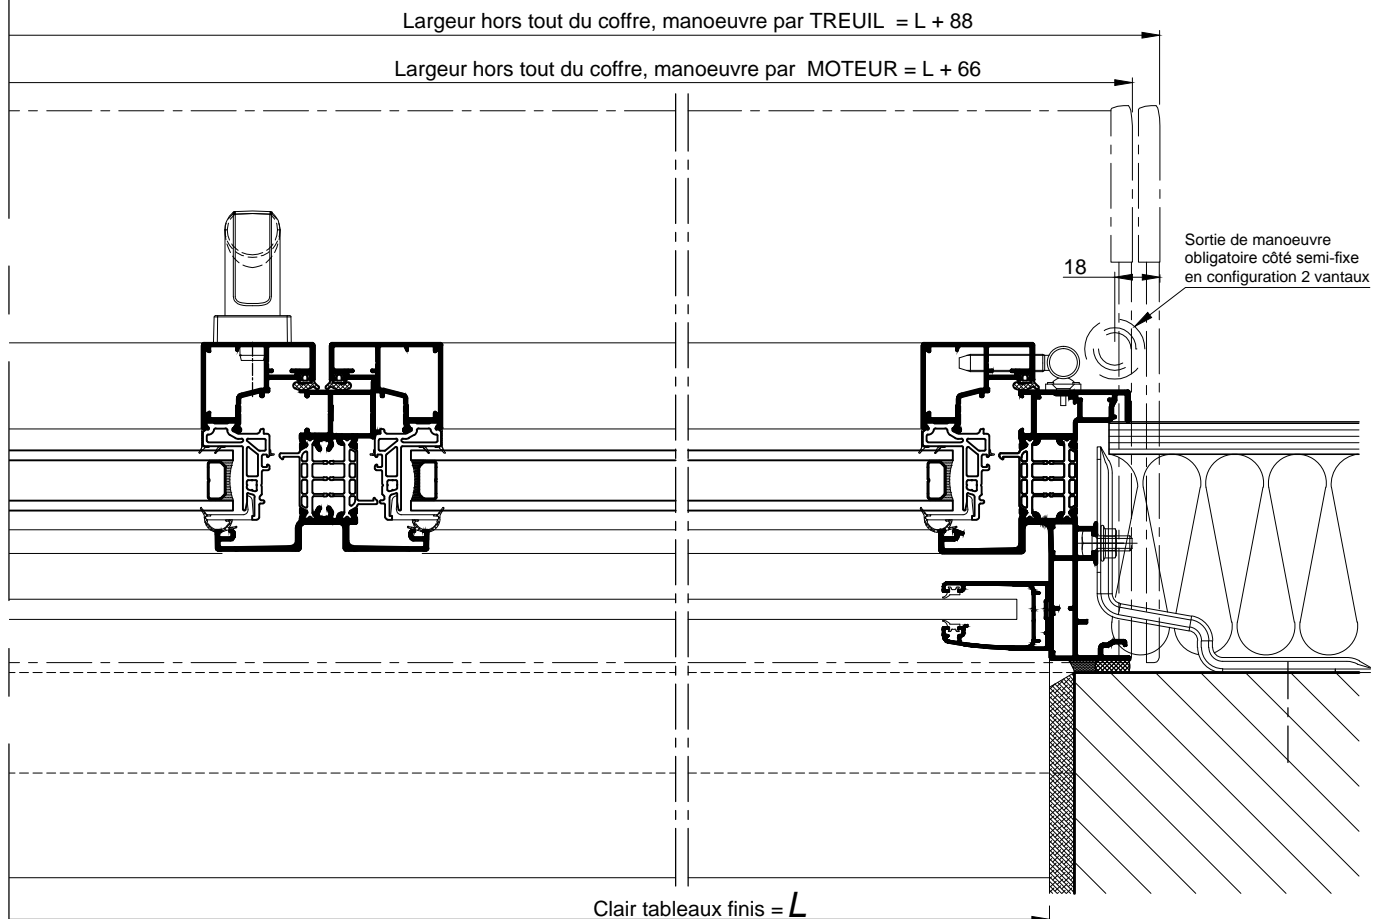

COUPE VERTICALE Ech 1/3

BLOC BAIE AVEC "BLOC CLASSIC BC20"
DOUBLAGE DE 100

COUPE HORIZONTALE Ech 1/3