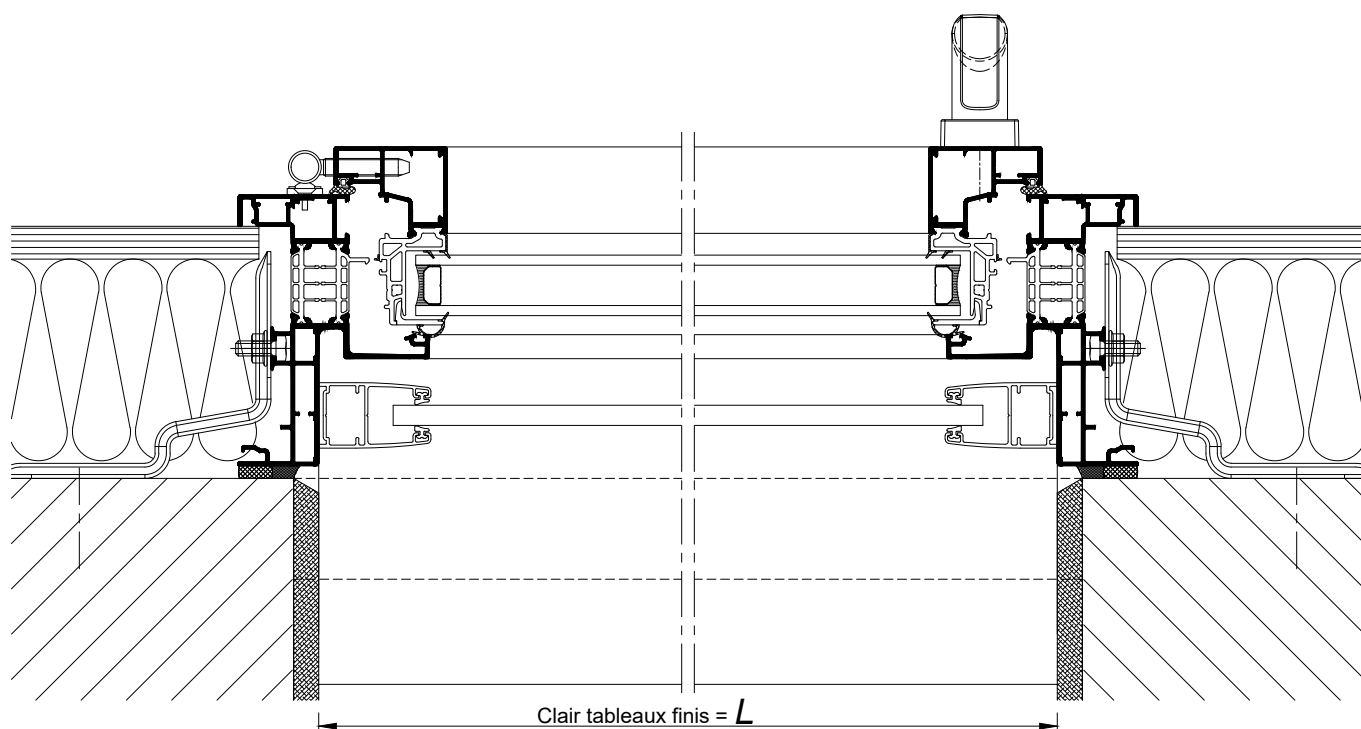

**CHASSIS AVEC VOLET SOUS
COFFRE LINTEAU / TUNNEL - DOUBLAGE DE 100**

COUPE VERTICALE Ech 1/3

CHASSIS AVEC VOLET SOUS
COFFRE LINTEAU / TUNNEL - DOUBLAGE DE 100

COUPE HORIZONTALE Ech 1/3