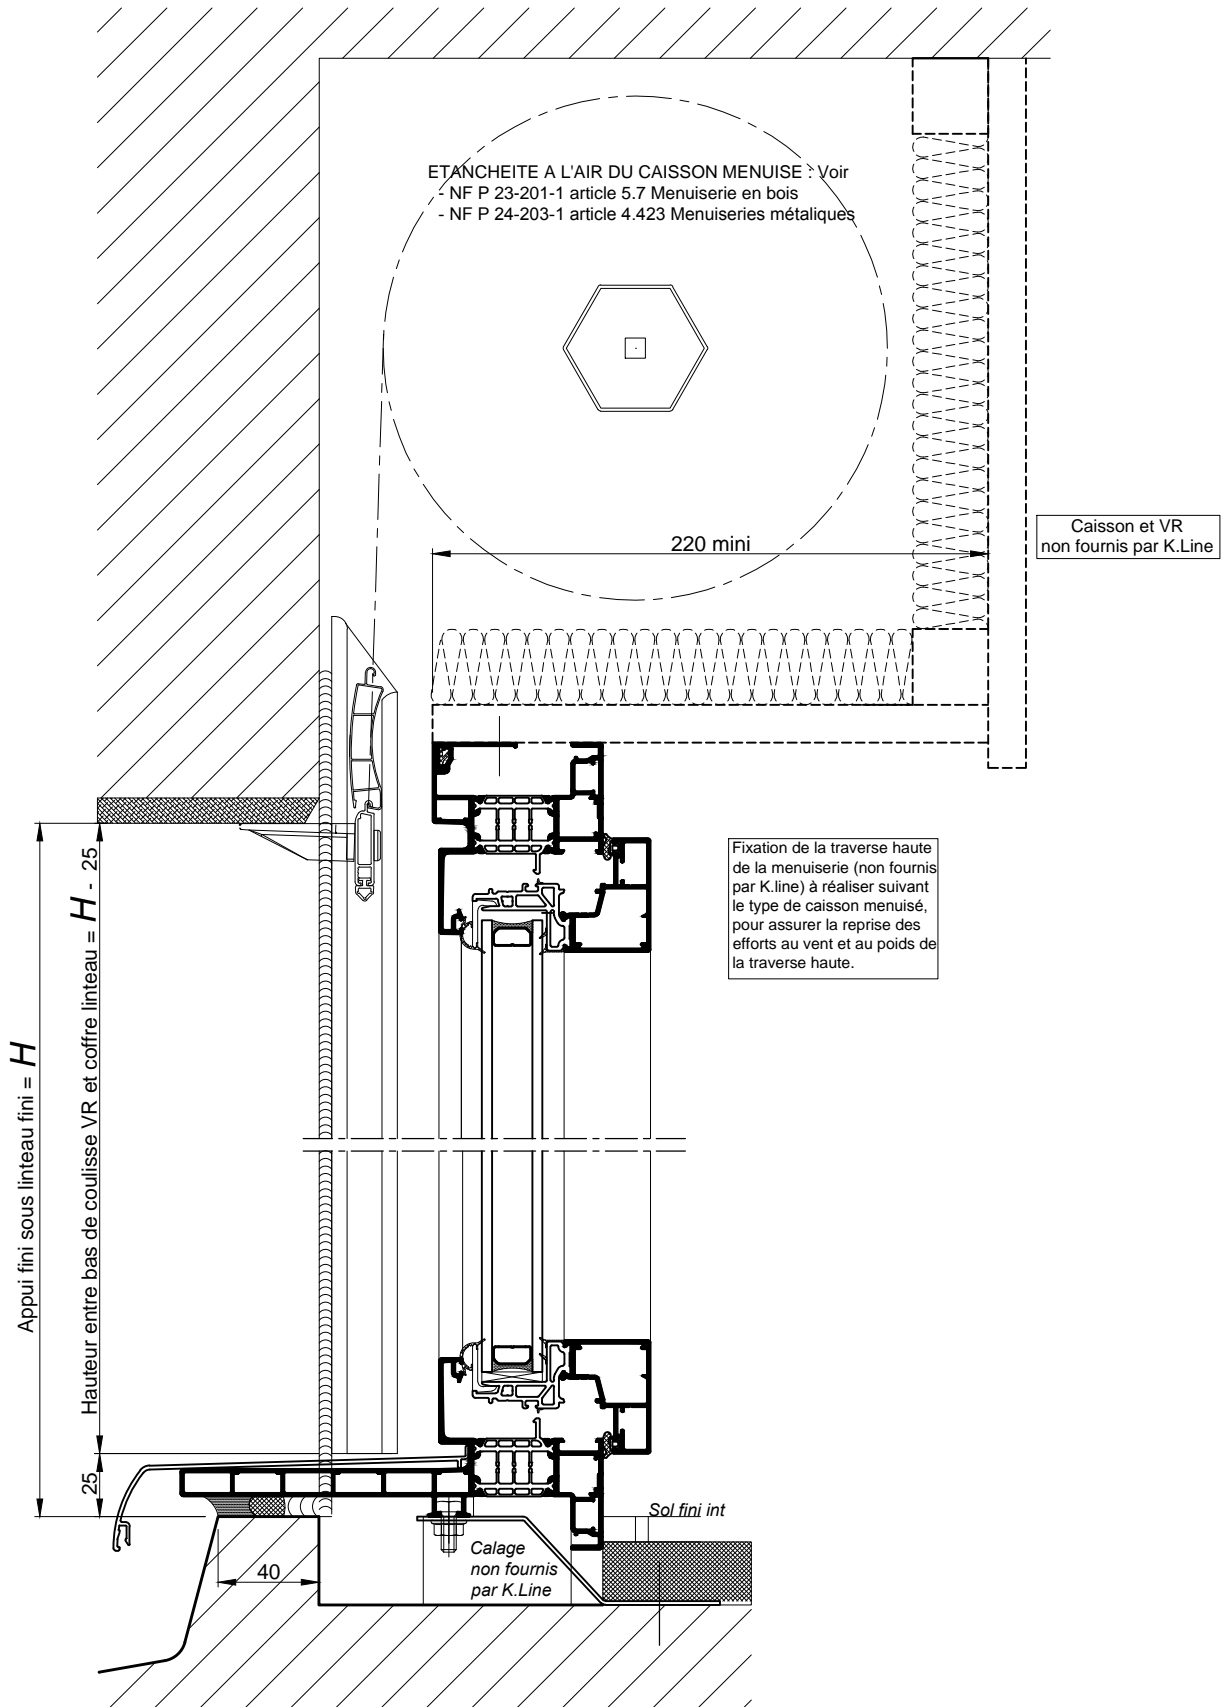

**CHASSIS AVEC VOLET TRADITIONNEL
DANS CAISSON MENUISE - DOUBLAGE DE 100**

COUPE VERTICALE Ech 1/3

Coupes pdf et dwg

www.k-line.fr

101.170R

CHASSIS AVEC VOLET TRADITIONNEL
DANS CAISSON MENUISE - DOUBLAGE DE 100

COUPE HORIZONTALE Ech 1/3