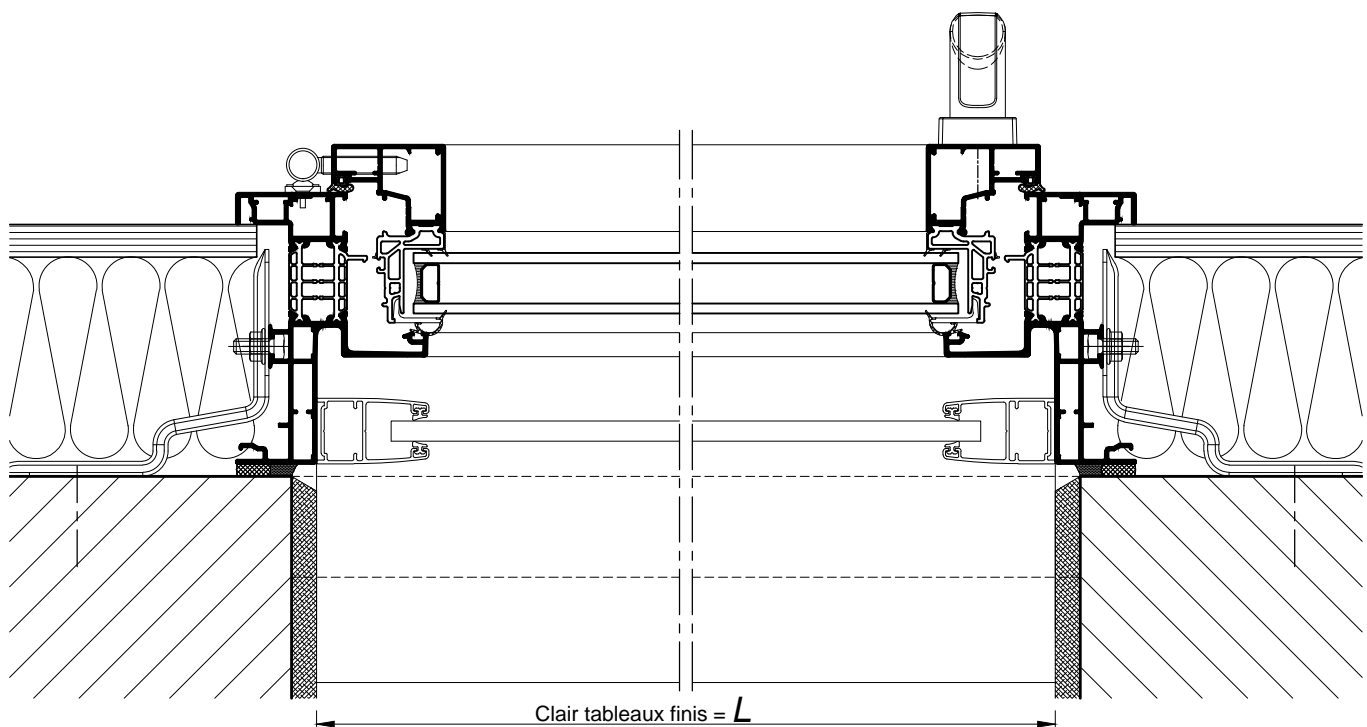

**CHASSIS AVEC VOLET TRADITIONNEL
DANS CAISSON MENUISE - DOUBLAGE DE 100**

COUPE VERTICALE Ech 1/3

Coupes pdf et dwg

www.k-line.fr

101.170R

CHASSIS AVEC VOLET TRADITIONNEL
DANS CAISSON MENUISE - DOUBLAGE DE 100

COUPE HORIZONTALE Ech 1/3