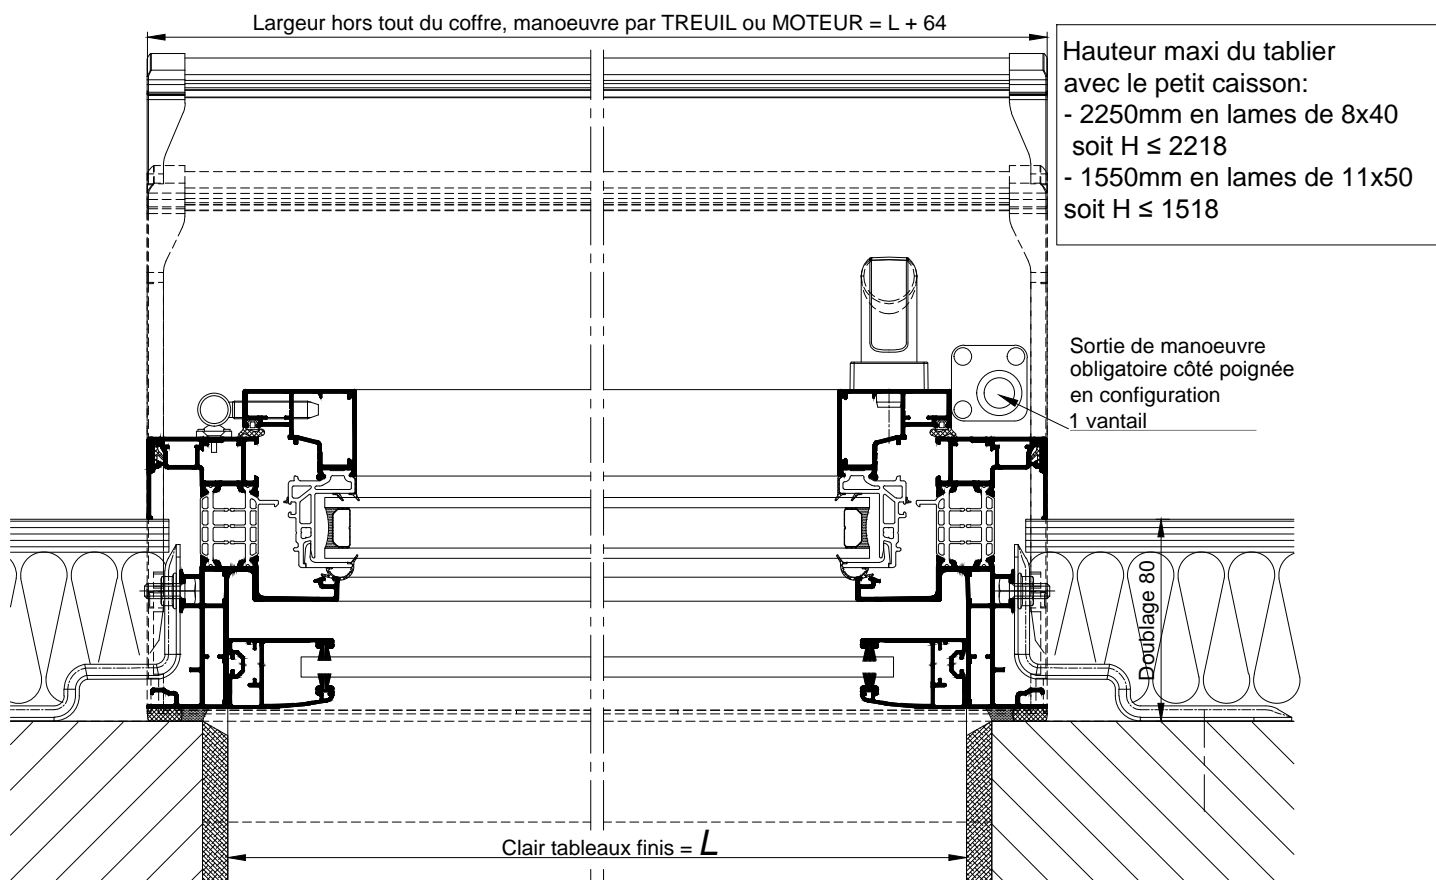

BLOC BAIE AVEC "COFFRE THERMOBLOC"
DOUBLAGE DE 80

COUPE VERTICALE Ech 1/3

BLOC BAIE AVEC "COFFRE THERMOBLOC"
DOUBLAGE DE 80

COUPE HORIZONTALE Ech 1/3
Coupes pdf et dwg

La mise en oeuvre doit être effectuée en respect des règles, normes et DTU en vigueur.