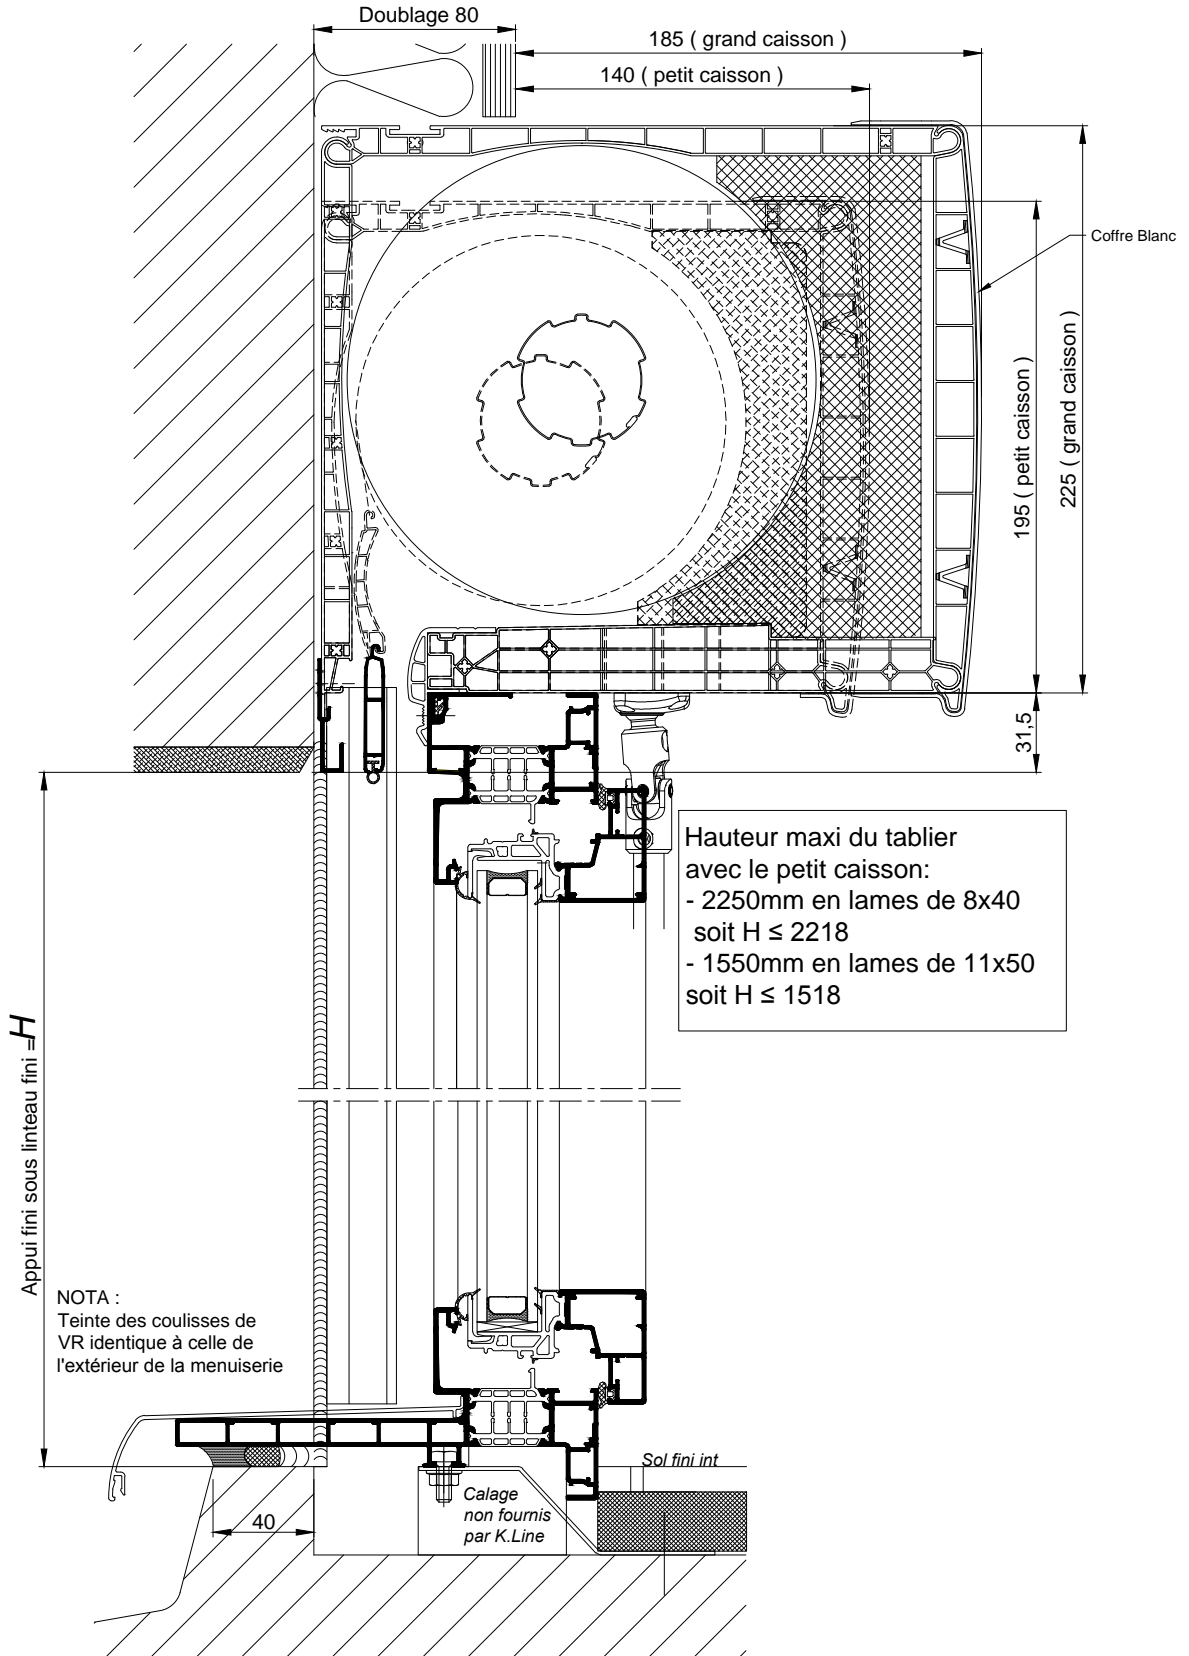

BLOC BAIE AVEC "COFFRE THERMOBLOC"
DOUBLAGE DE 80

COUPE VERTICALE Ech 1/3

BLOC BAIE AVEC "COFFRE THERMOBLOC"
DOUBLAGE DE 80

COUPE HORIZONTALE Ech 1/3
Coupes pdf et dwg

La mise en oeuvre doit être effectuée en respect des règles, normes et DTU en vigueur.