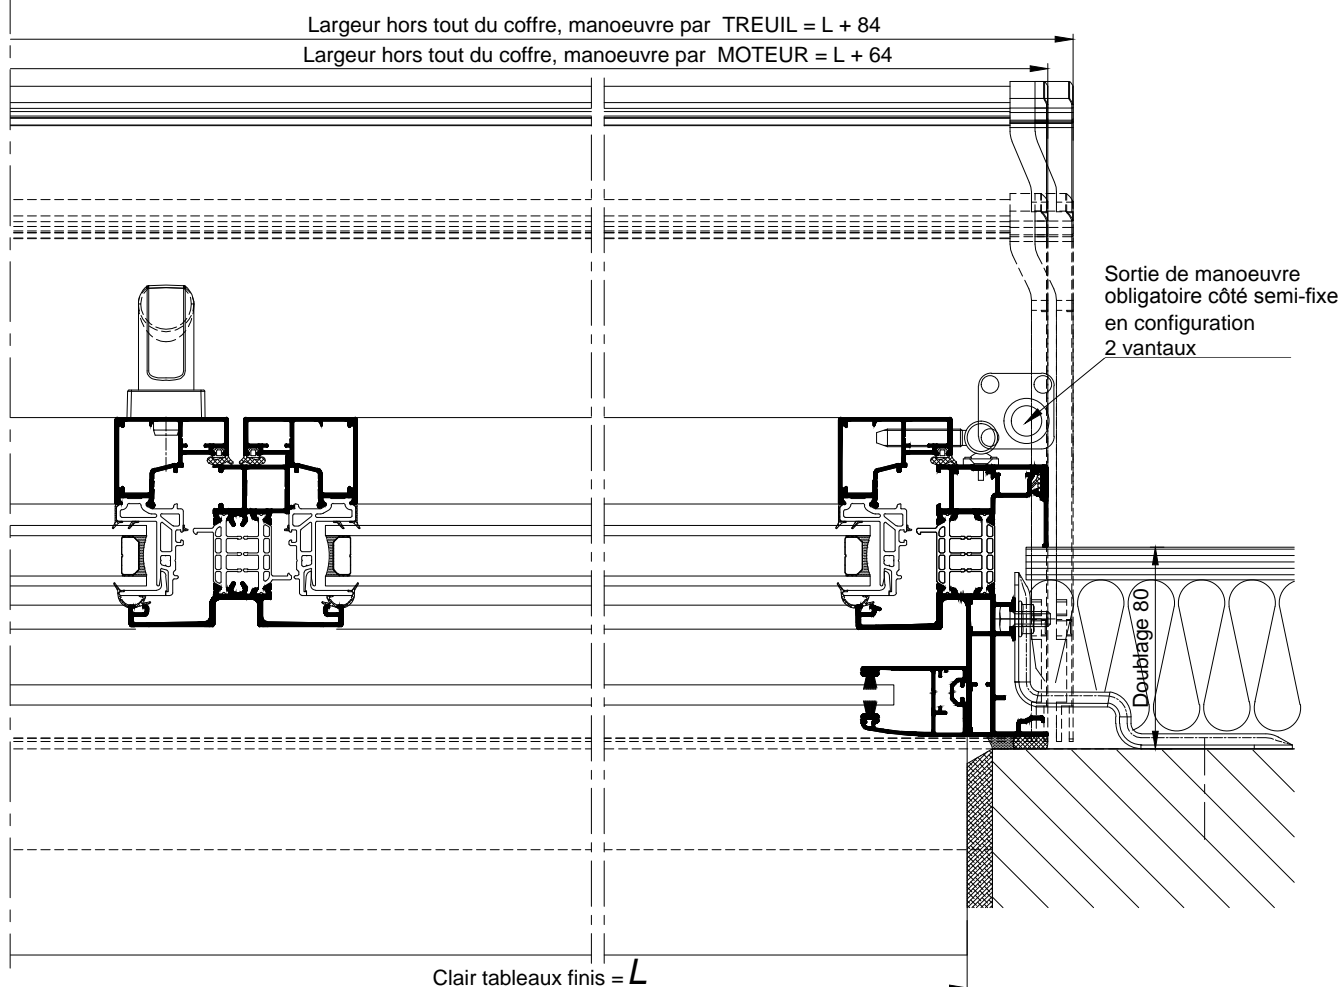

BLOC BAIE AVEC "COFFRE THERMOBLOC"
DOUBLAGE DE 80

COUPE VERTICALE Ech 1/3

BLOC BAIE AVEC "COFFRE THERMOBLOC"
DOUBLAGE DE 80

COUPE HORIZONTALE Ech 1/3
Coupes pdf et dwg

La mise en oeuvre doit être effectuée en respect des règles, normes et DTU en vigueur.