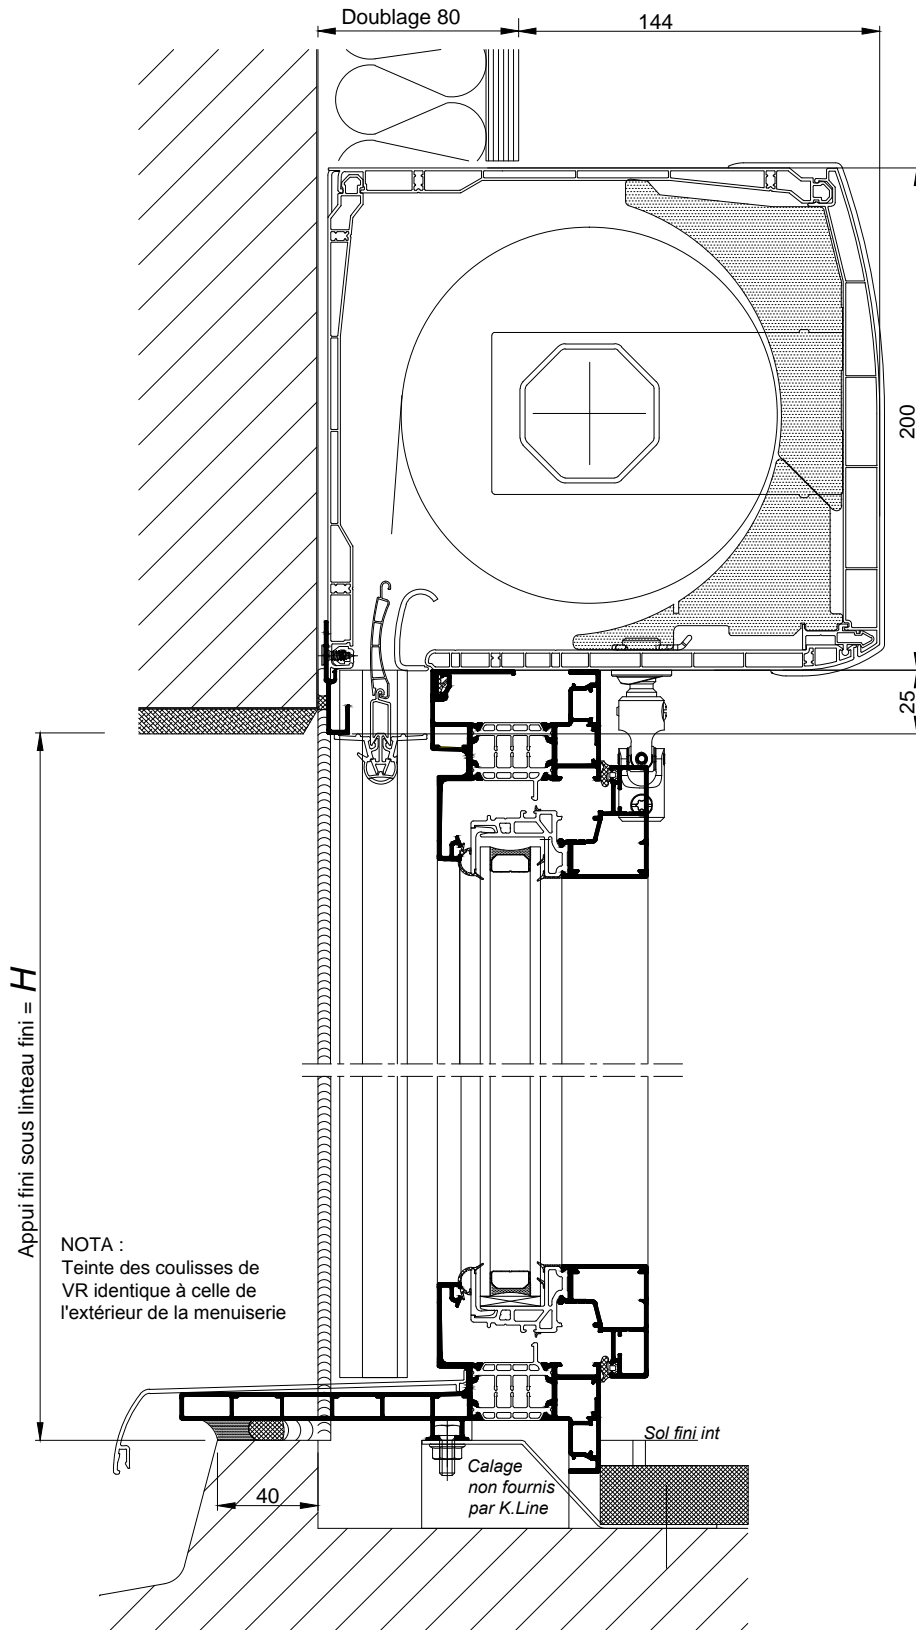

BLOC BAIE AVEC "BLOC CLASSIC" BC20  
DOUBLAGE DE 80

COUPE VERTICALE Ech 1/3

**BLOC BAIE AVEC "BLOC CLASSIC BC20"**  
**DOUBLAGE DE 80**

**COUPE HORIZONTALE Ech 1/3**