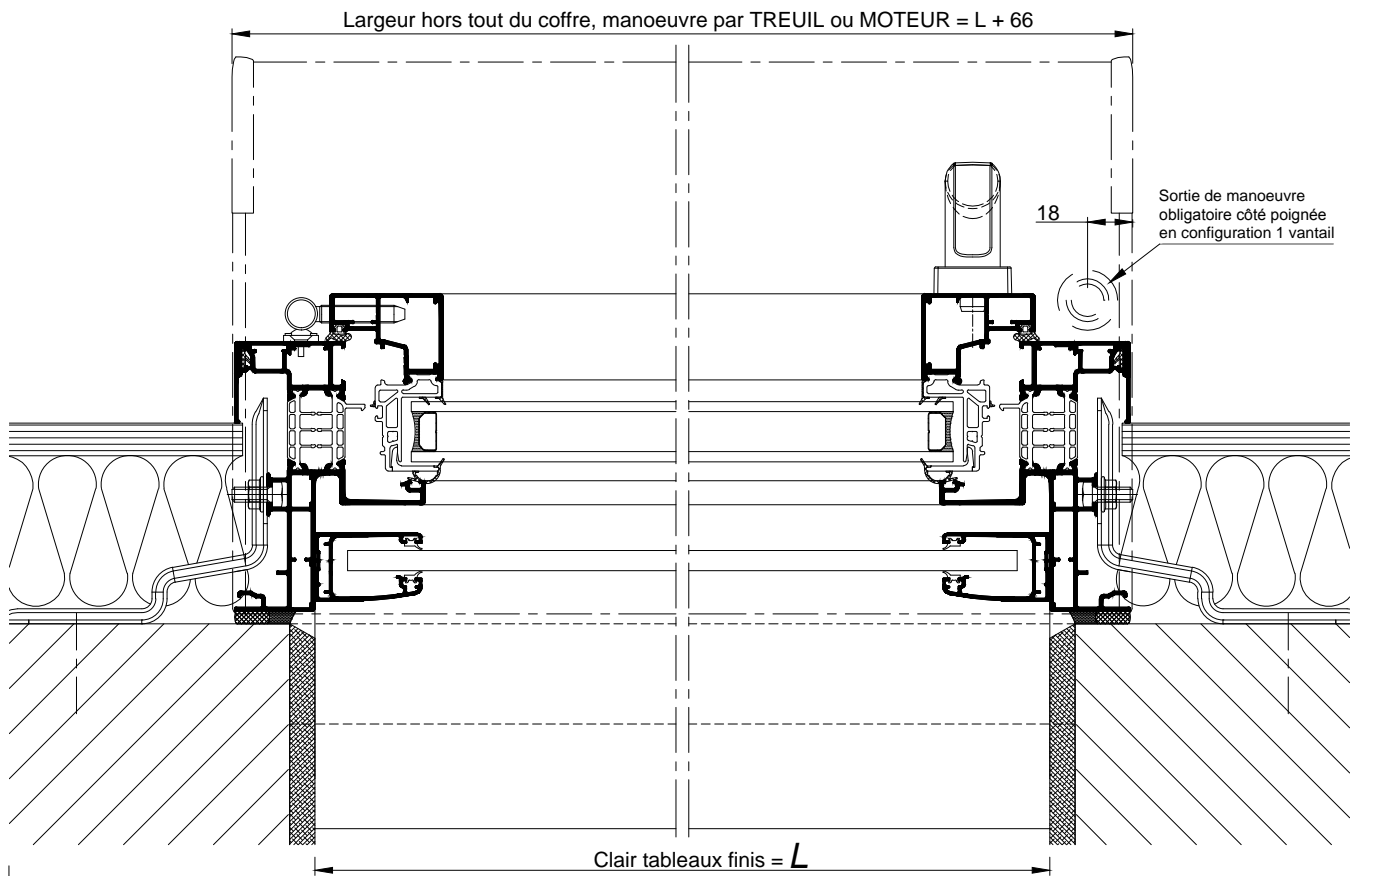

BLOC BAIE AVEC "BLOC CLASSIC" BC20  
DOUBLAGE DE 80

COUPE VERTICALE Ech 1/3

**BLOC BAIE AVEC "BLOC CLASSIC BC20"**  
**DOUBLAGE DE 80**

**COUPE HORIZONTALE Ech 1/3**