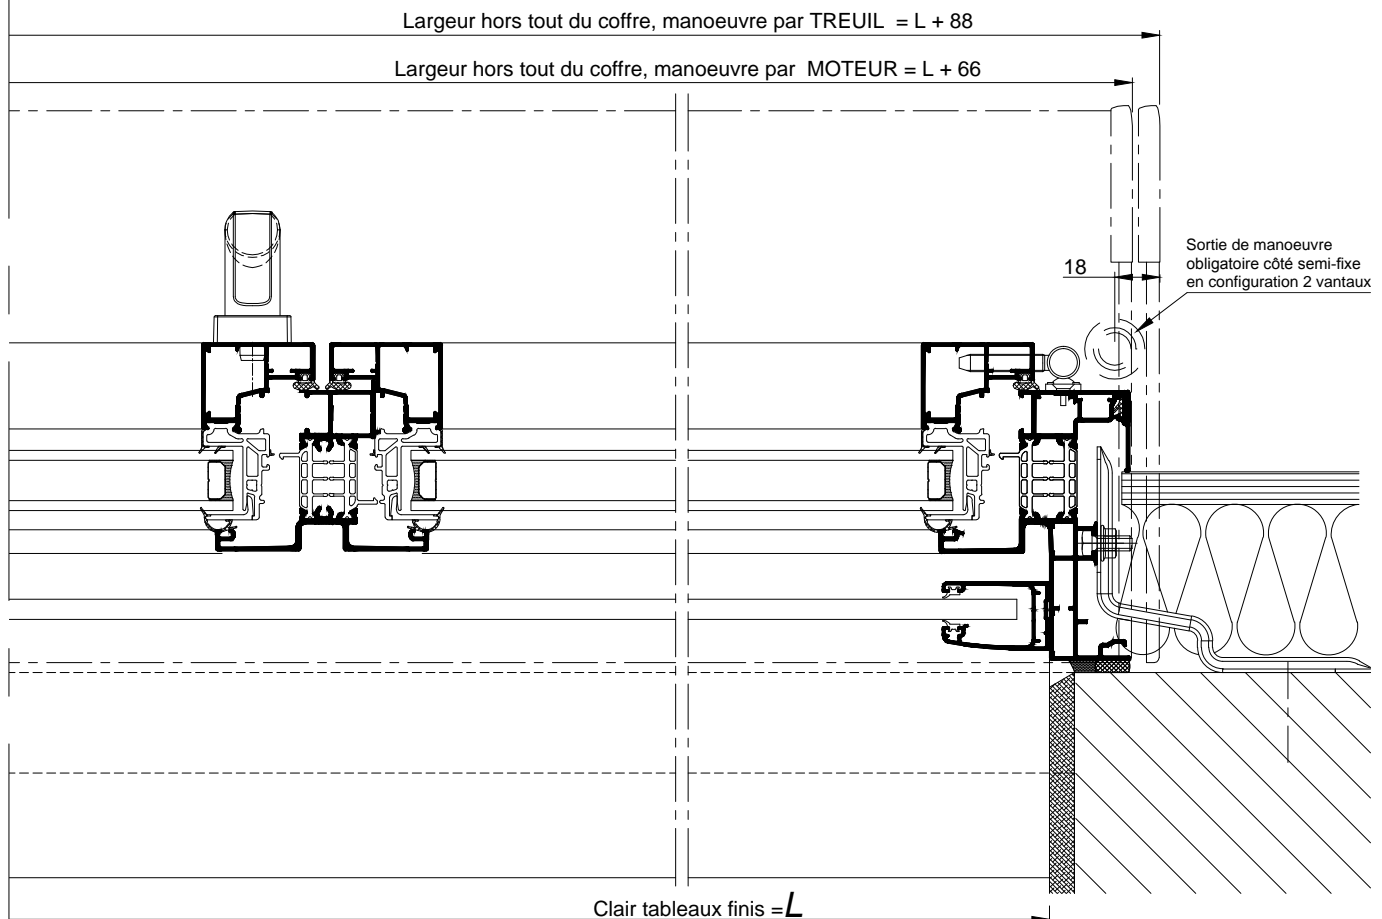

BLOC BAIE AVEC "BLOC CLASSIC" BC20  
DOUBLAGE DE 80

COUPE VERTICALE Ech 1/3

**BLOC BAIE AVEC "BLOC CLASSIC BC20"**  
**DOUBLAGE DE 80**

**COUPE HORIZONTALE Ech 1/3**