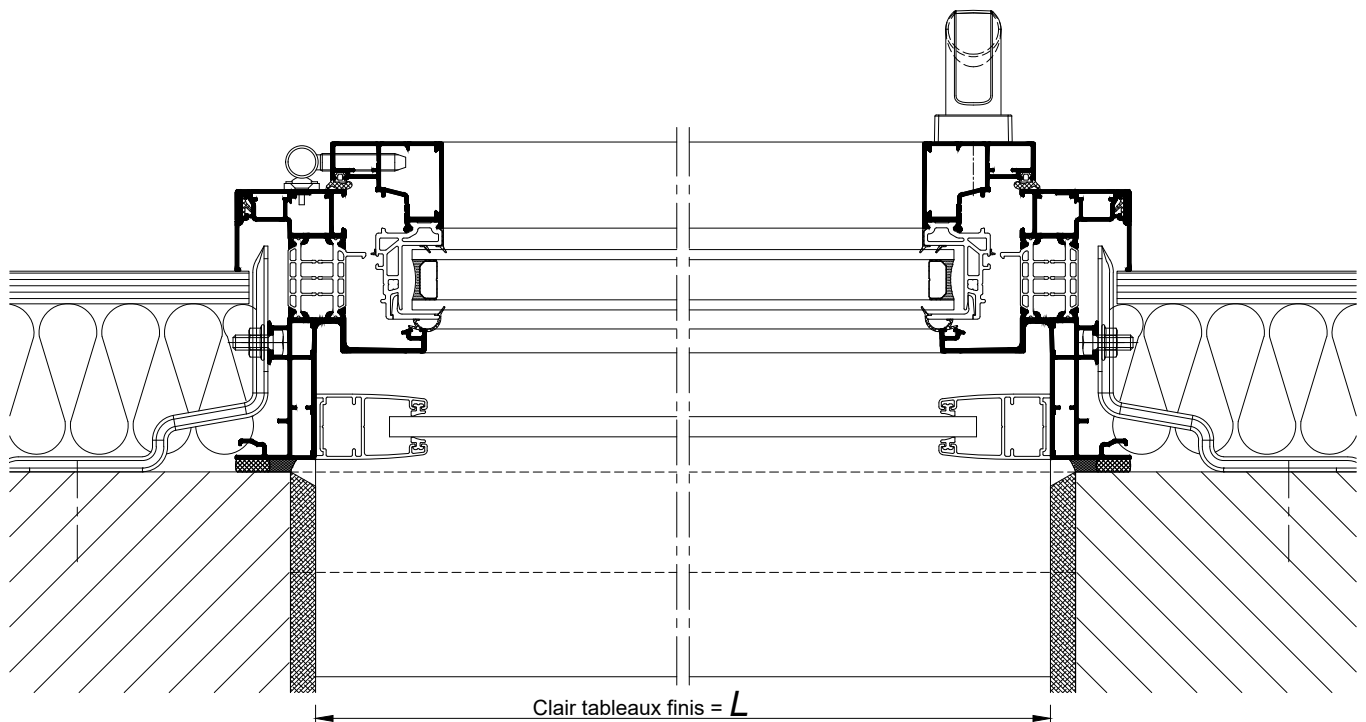

CHASSIS AVEC VOLET SOUS
COFFRE LINTEAU / TUNNEL - DOUBLAGE DE 80

COUPE VERTICALE Ech 1/3

CHASSIS AVEC VOLET SOUS
COFFRE LINTEAU / TUNNEL - DOUBLAGE DE 80

COUPE HORIZONTALE Ech 1/3