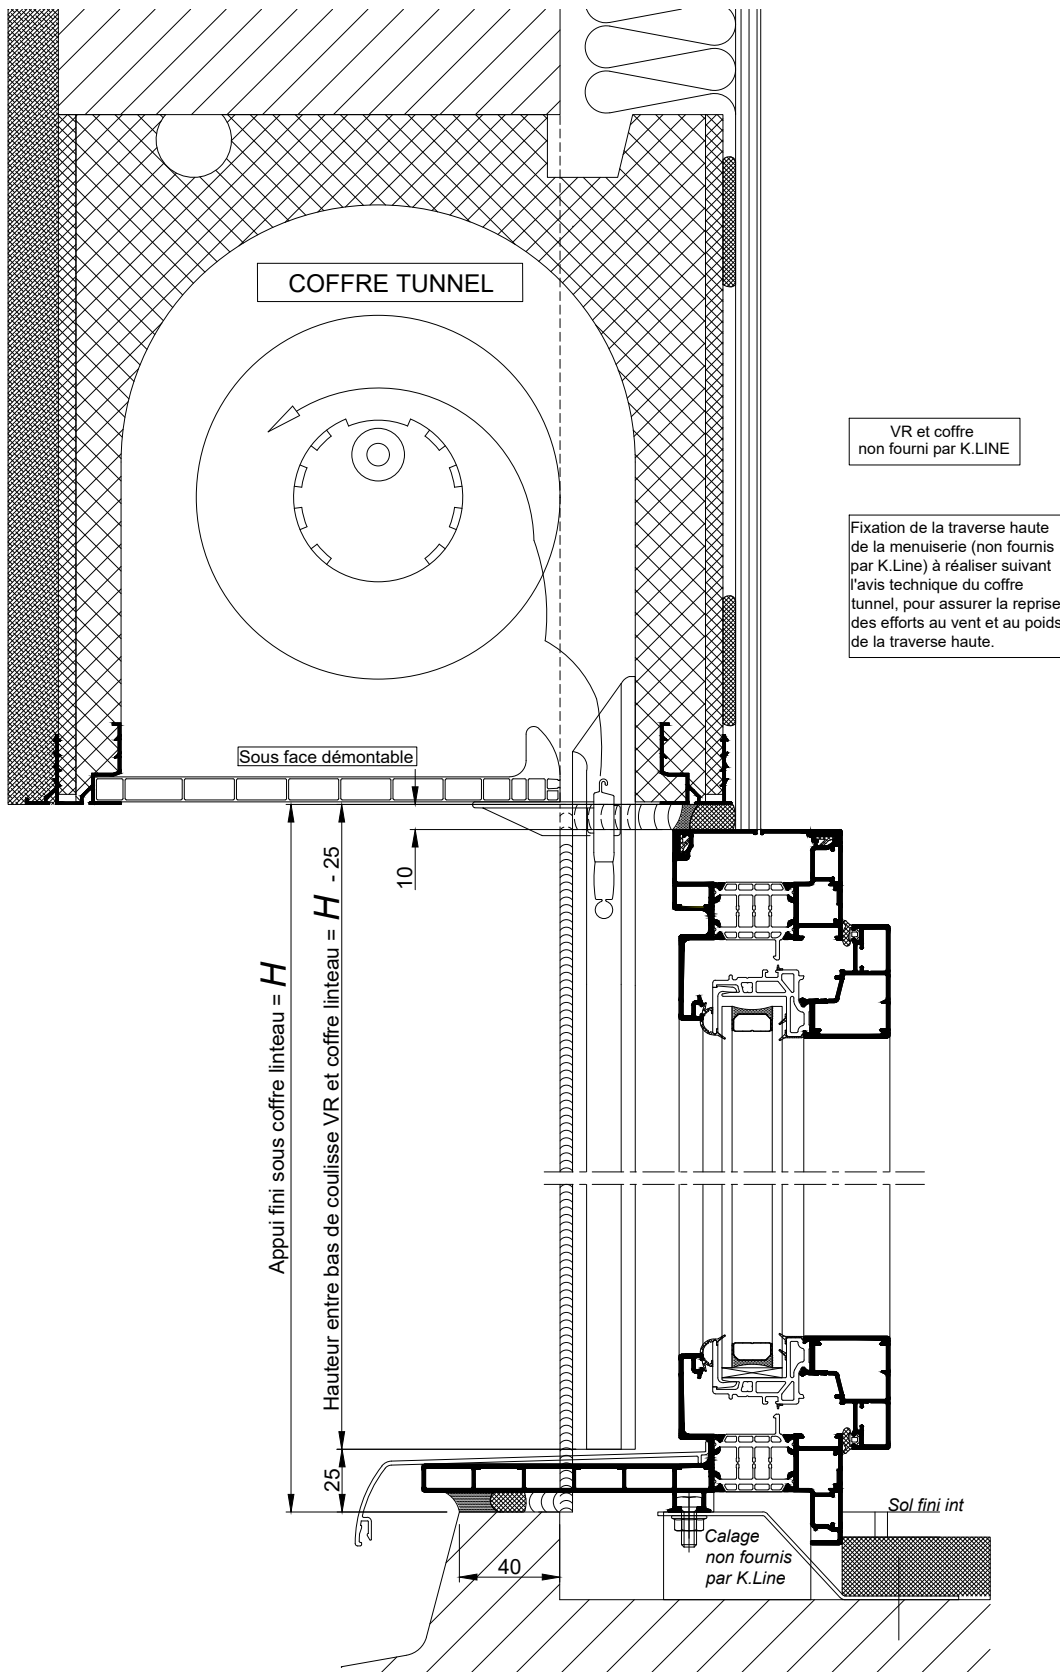

CHASSIS AVEC VOLET SOUS
COFFRE LINTEAU / TUNNEL - DOUBLAGE DE 80

COUPE VERTICALE Ech 1/3

CHASSIS AVEC VOLET SOUS
COFFRE LINTEAU / TUNNEL - DOUBLAGE DE 80

COUPE HORIZONTALE Ech 1/3