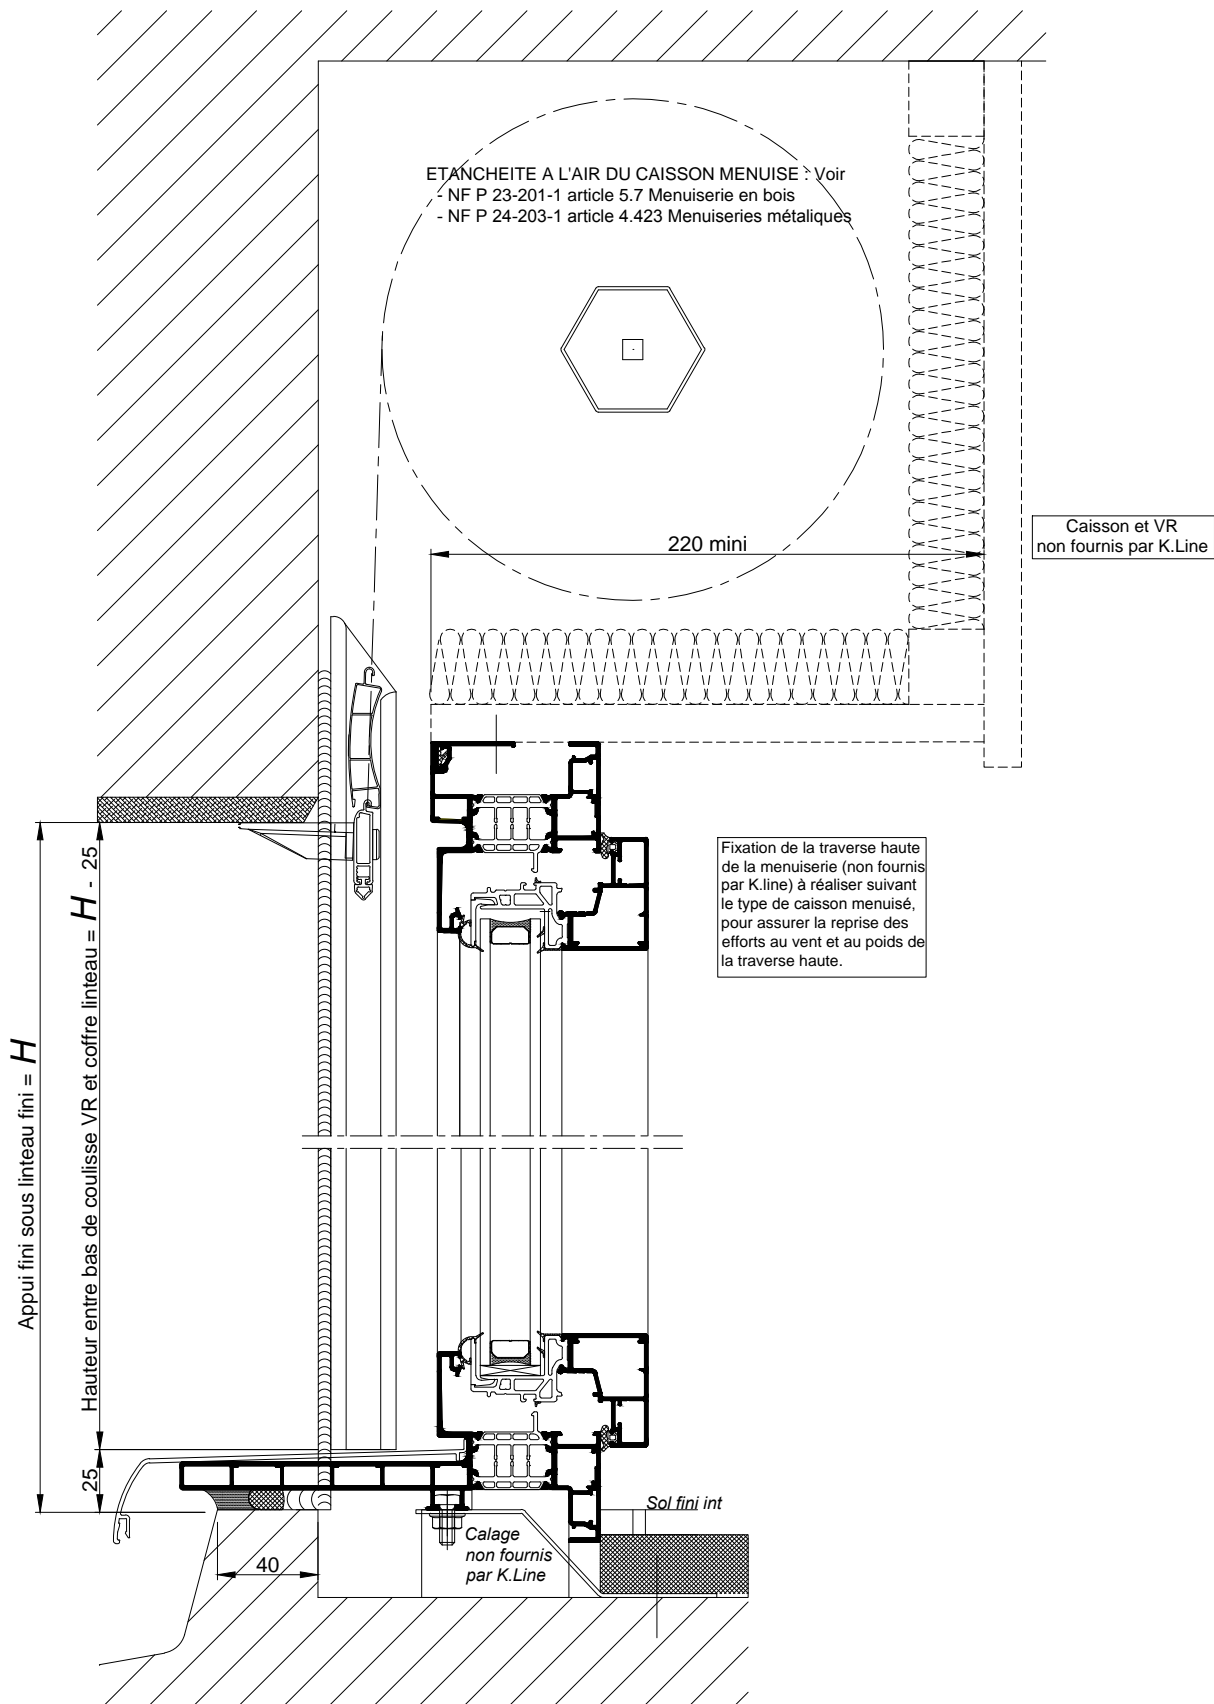

**CHASSIS AVEC VOLET TRADITIONNEL
DANS CAISSON MENUISE - DOUBLAGE DE 80**

COUPE VERTICALE Ech 1/3

CHASSIS AVEC VOLET TRADITIONNEL
DANS CAISSON MENUISE - DOUBLAGE DE 80

COUPE HORIZONTALE Ech 1/3