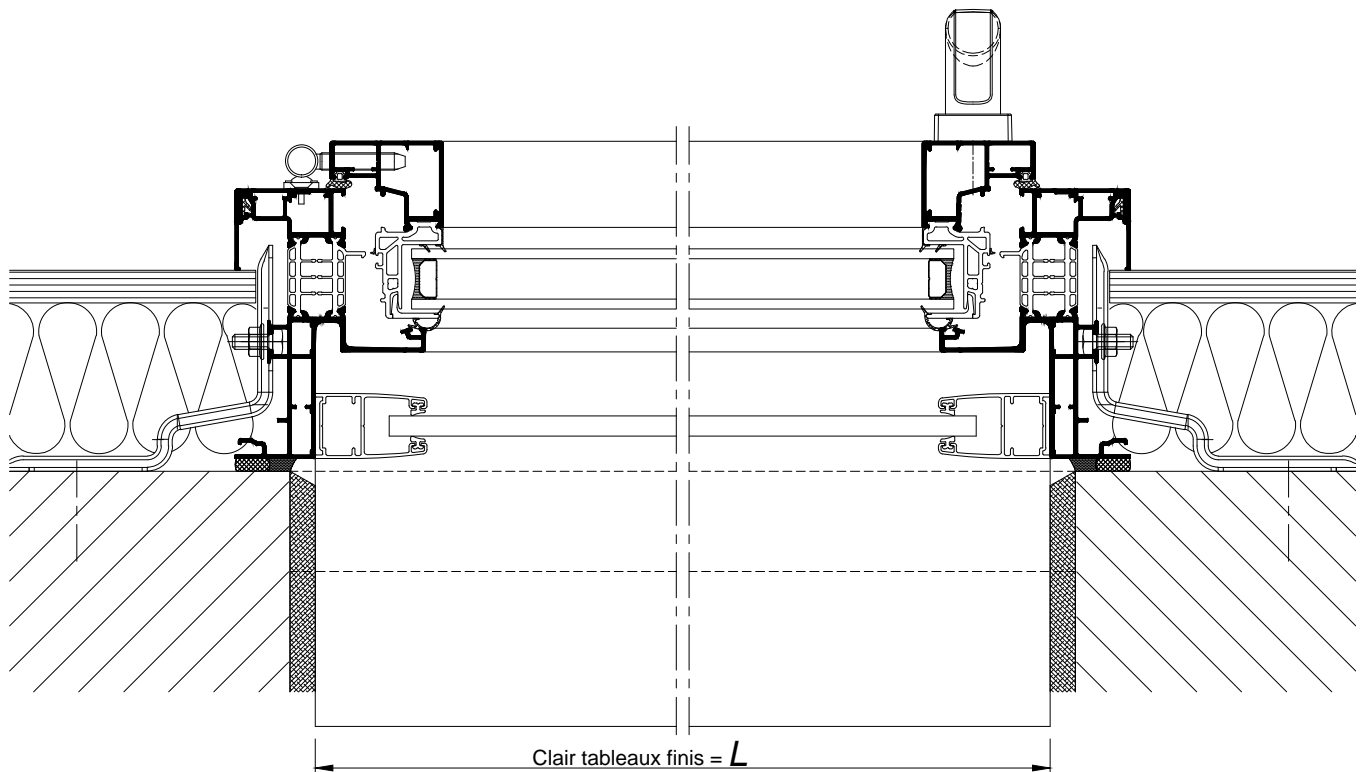

**CHASSIS AVEC VOLET TRADITIONNEL
DANS CAISSON MENUISE - DOUBLAGE DE 80**

COUPE VERTICALE Ech 1/3

CHASSIS AVEC VOLET TRADITIONNEL
DANS CAISSON MENUISE - DOUBLAGE DE 80

COUPE HORIZONTALE Ech 1/3