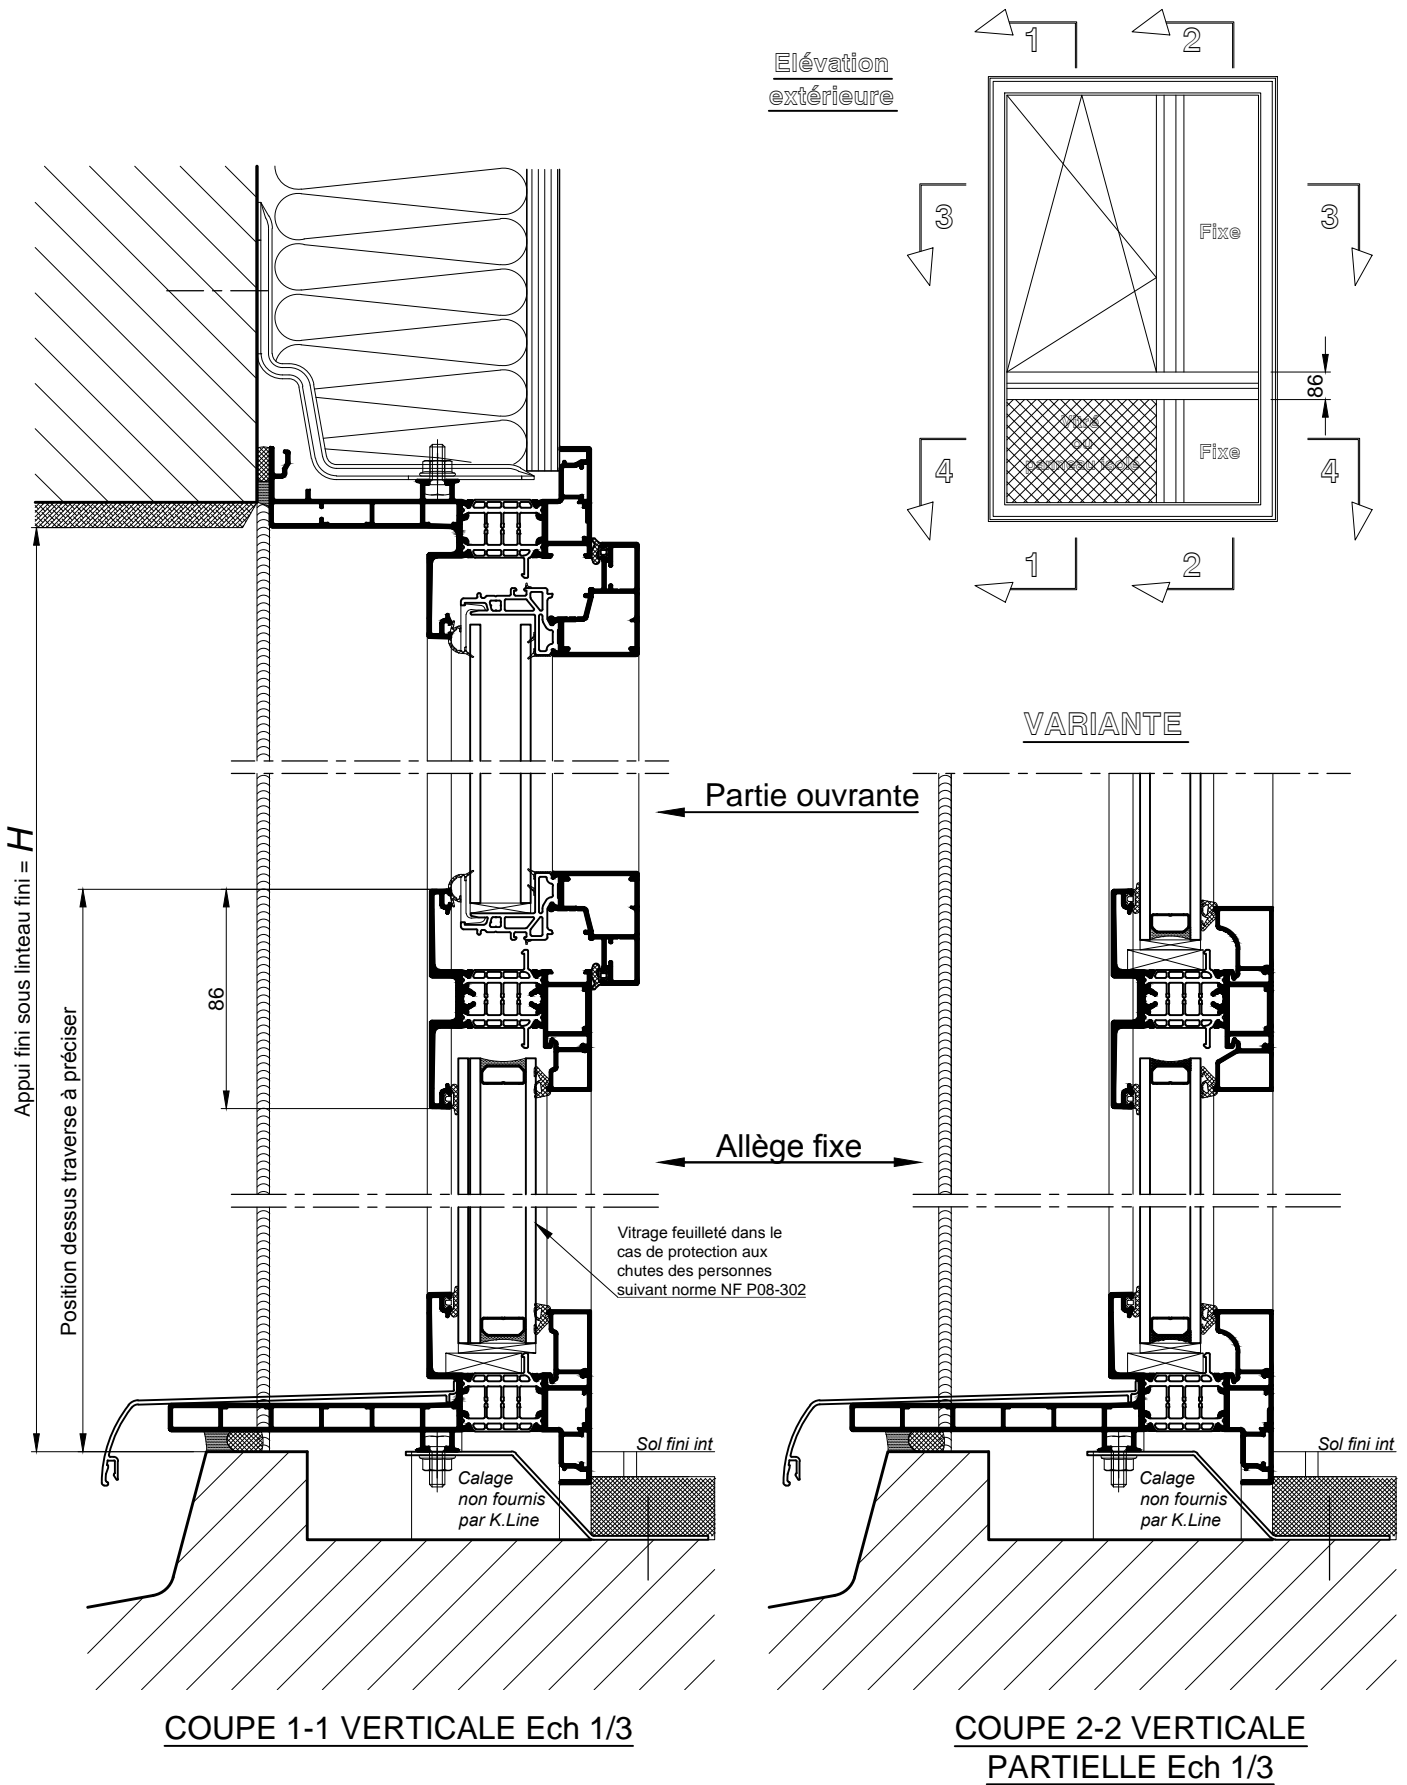

**CHASSIS OUVRANT SUR ALLEGE VITREE
AVEC FIXE LATÉRAL**

Reproduction interdite - Document non contractuel - Février 2013

CHASSIS OUVRANT SUR ALLEGE VITREE
AVEC FIXE LATÉRAL

COUPE 3-3 HORIZONTALE Ech 1/3

COUPE 4-4 HORIZONTALE Ech 1/3