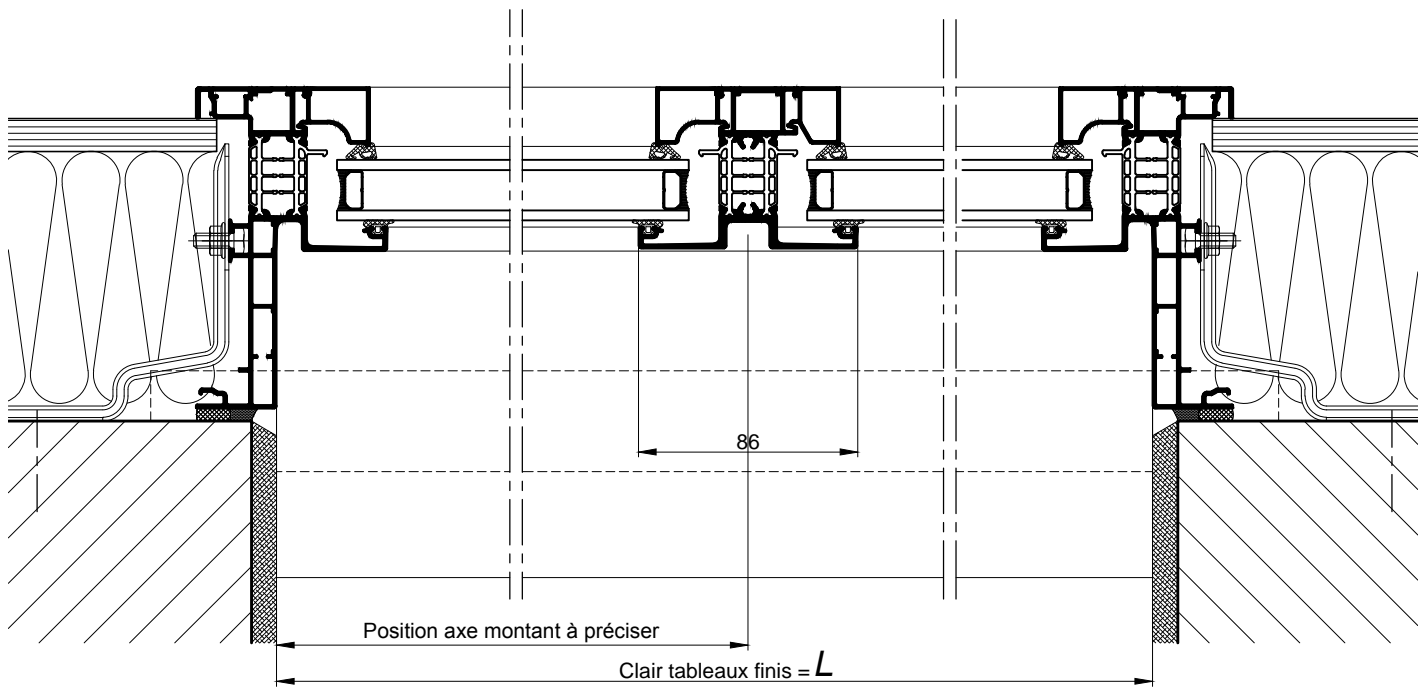

**CHASSIS OUVRANT SUR ALLEGE VITREE
AVEC FIXE LATÉRAL**

Reproduction interdite - Document non contractuel - Février 2013

CHASSIS OUVRANT SUR ALLEGE VITREE
AVEC FIXE LATÉRAL

COUPE 3-3 HORIZONTALE Ech 1/3

COUPE 4-4 HORIZONTALE Ech 1/3