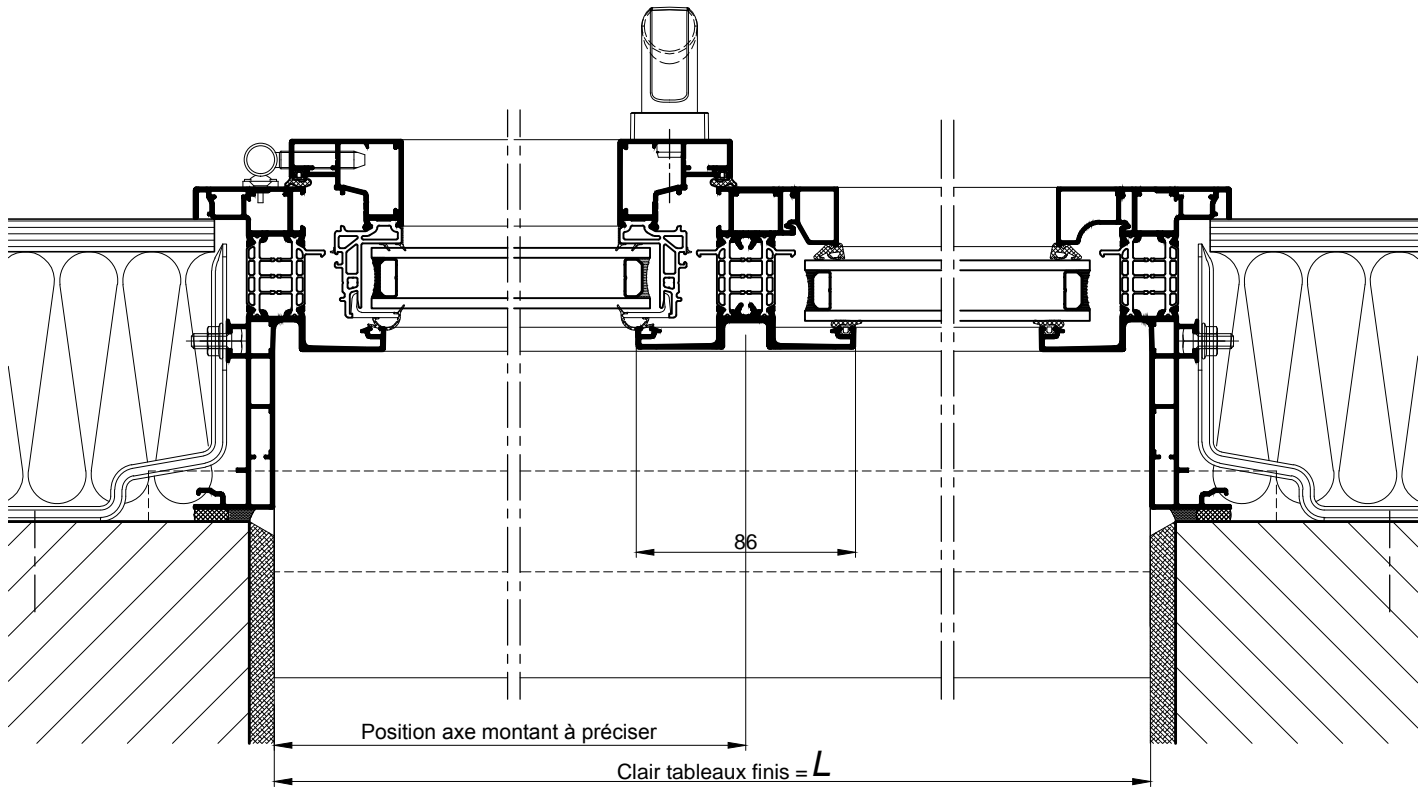

**CHASSIS OUVRANT SUR ALLEGE VITREE
AVEC FIXE LATÉRAL**

Reproduction interdite - Document non contractuel - Février 2013

CHASSIS OUVRANT SUR ALLEGE VITREE
AVEC FIXE LATÉRAL

COUPE 3-3 HORIZONTALE Ech 1/3

COUPE 4-4 HORIZONTALE Ech 1/3