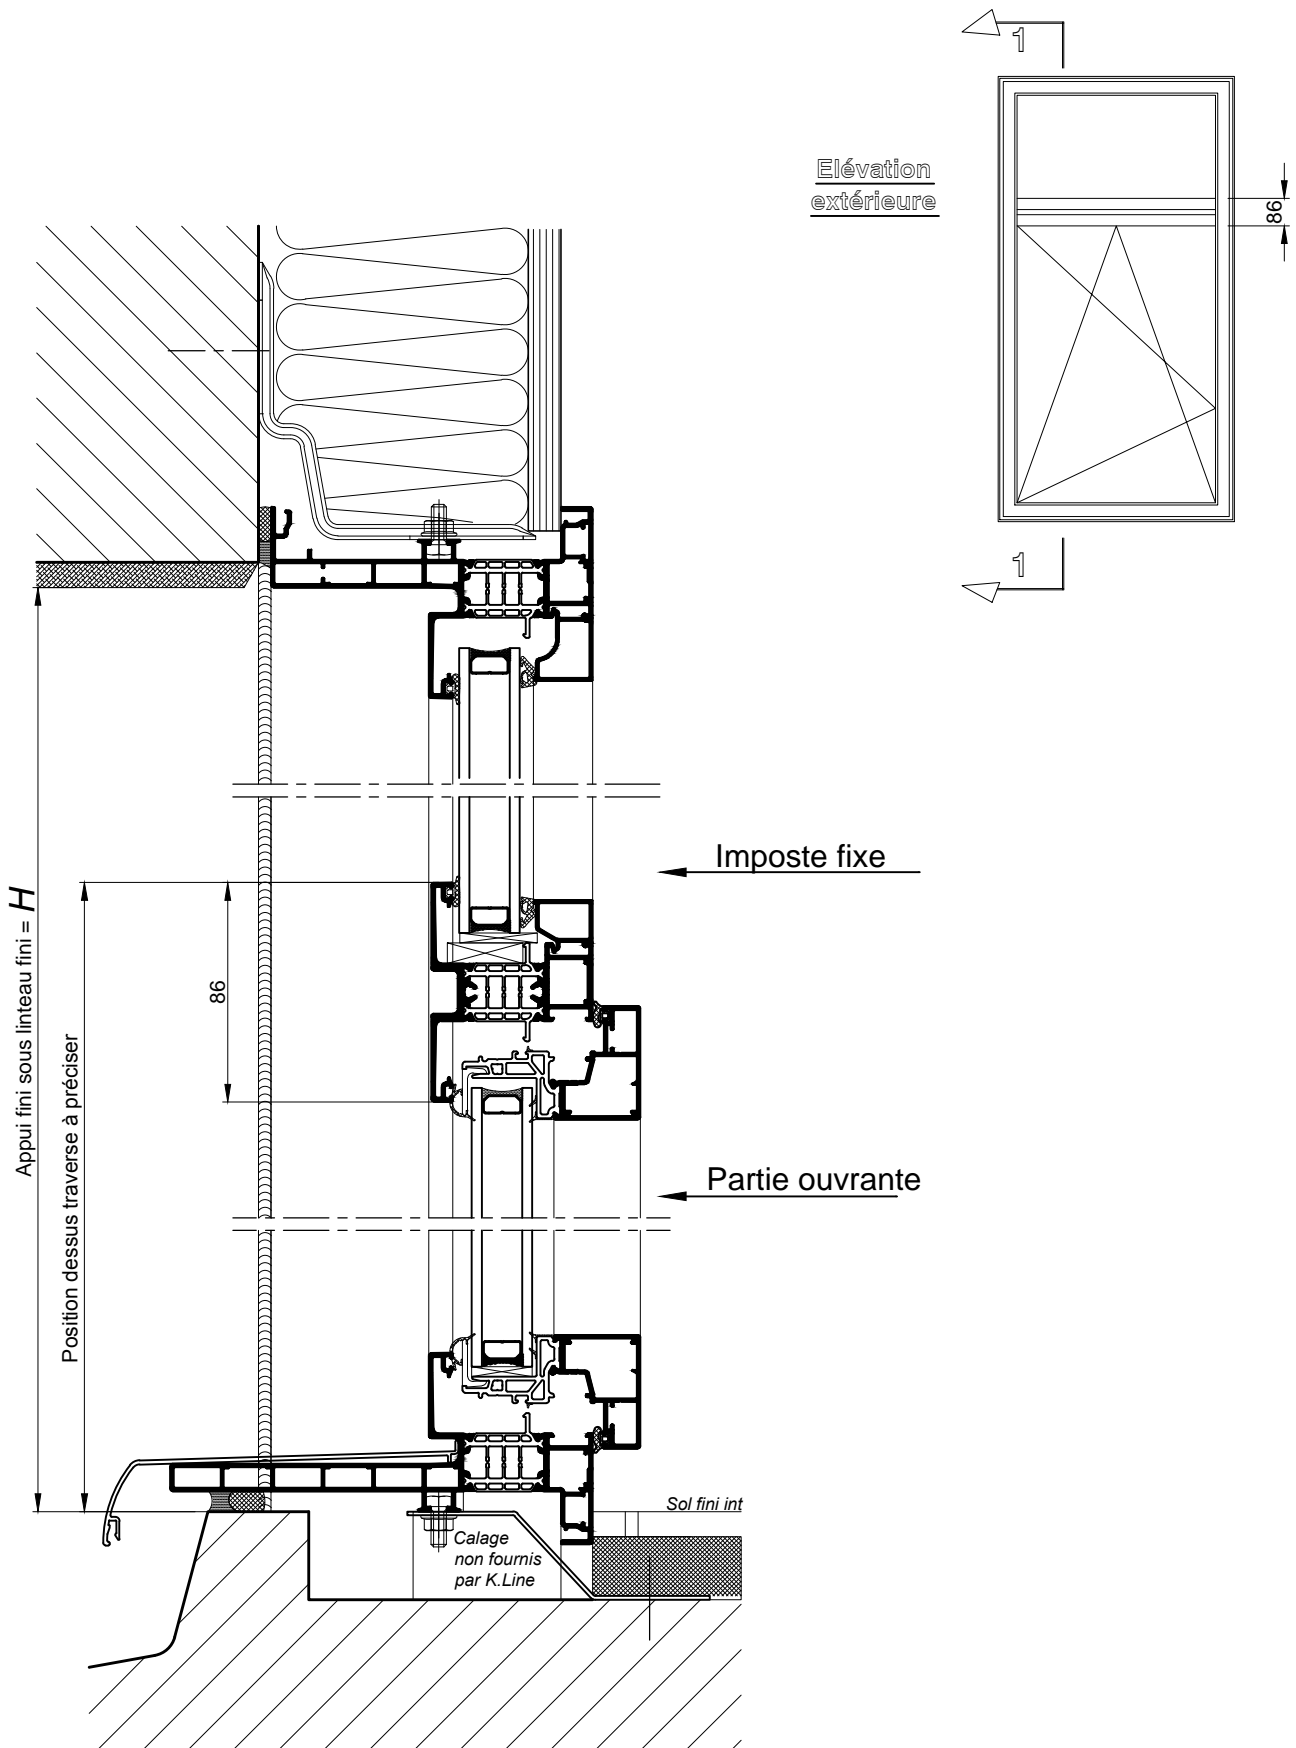

IMPOSTE FIXE VITREE

COUPE 1-1 VERTICALE Ech 1/3