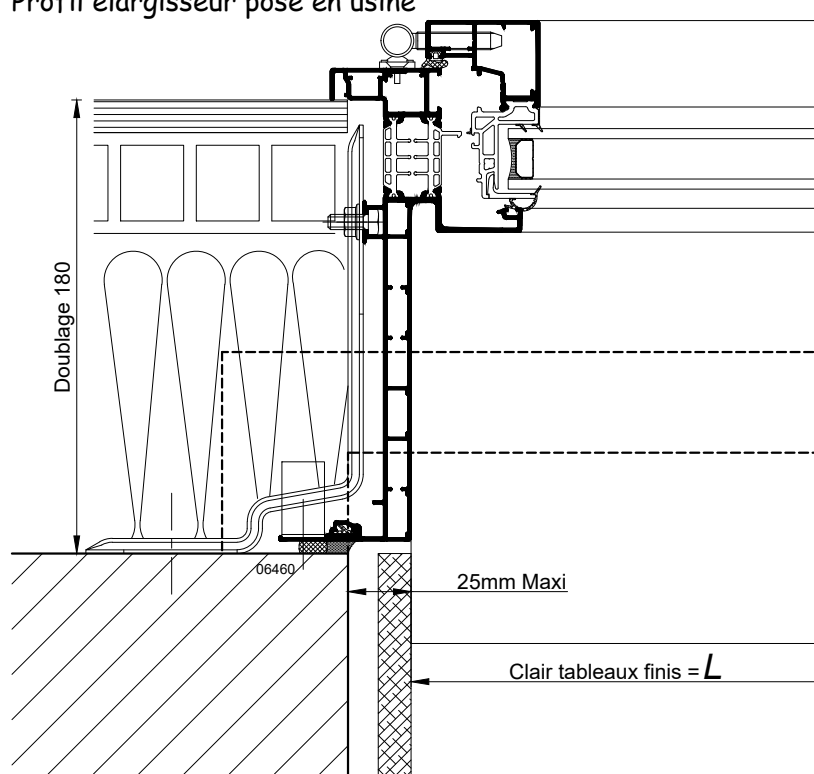

**PROFILS ÉLARGISSEURS DE TAPÉES POUR
REVÊTEMENT ÉPAIS EN TABLEAUX**

Revêtement épais de 25 mm Maxi 
Profil élargisseur posé en usine

Revêtement épais de 60 mm Maxi 
Profil élargisseur à monter et étancher sur chantier

COUPE HORIZONTALE 1/3