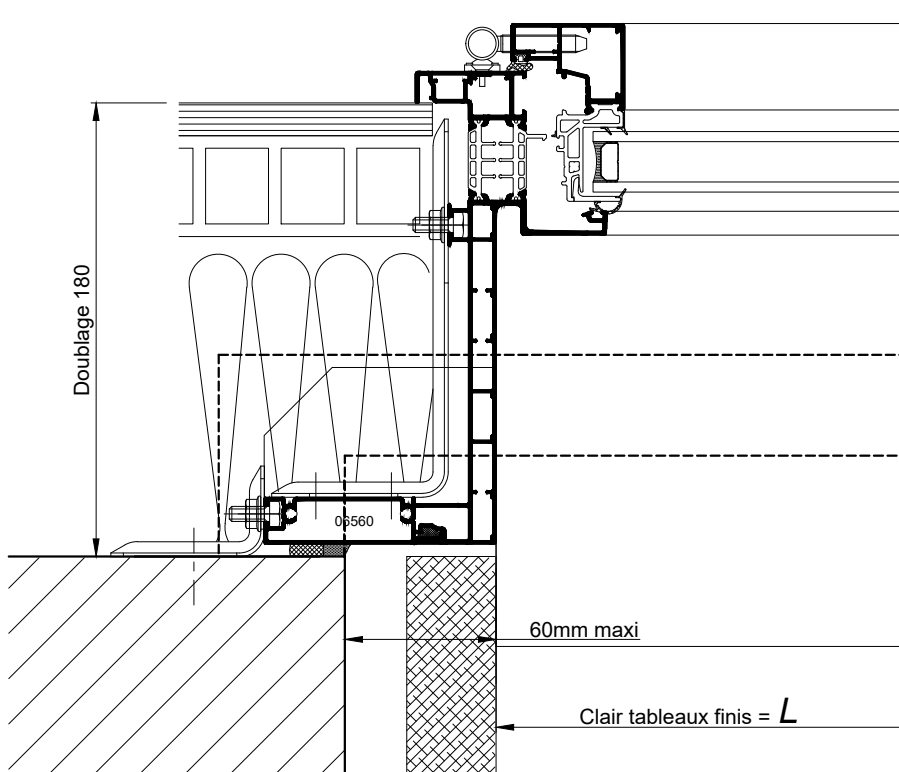

**PROFILS ÉLARGISSEURS DE TAPÉES POUR
REVÊTEMENT ÉPAIS EN TABLEAUX**

Revêtement épais de 25 mm Maxi 
Profil élargisseur posé en usine

Revêtement épais de 60 mm Maxi 
Profil élargisseur à monter et étancher sur chantier

COUPE HORIZONTALE 1/3