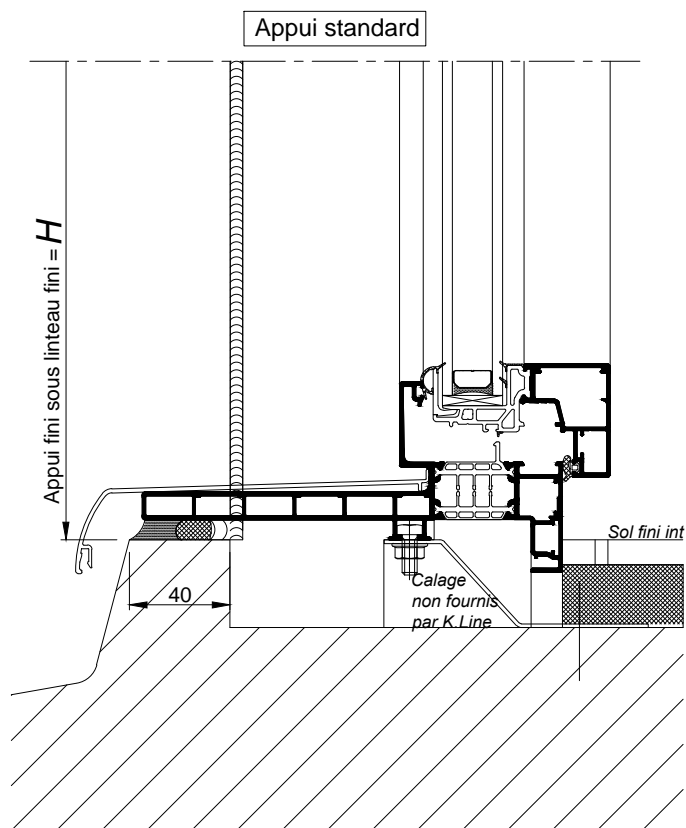

SUR ALLÈGE MAÇONNÉE

COUPE HORIZONTALE
PARTIELLE Ech 1/3

COUPE VERTICALE Ech 1/3

AU SOL FINI

COUPE VERTICALE PARTIELLE Ech 1/3

Option sans aile intérieure

COUPE VERTICALE PARTIELLE Ech 1/3

Option seuil PMR

Informations relatives à la réglementation PMR :
Voir 101.105

COUPE VERTICALE PARTIELLE Ech 1/3