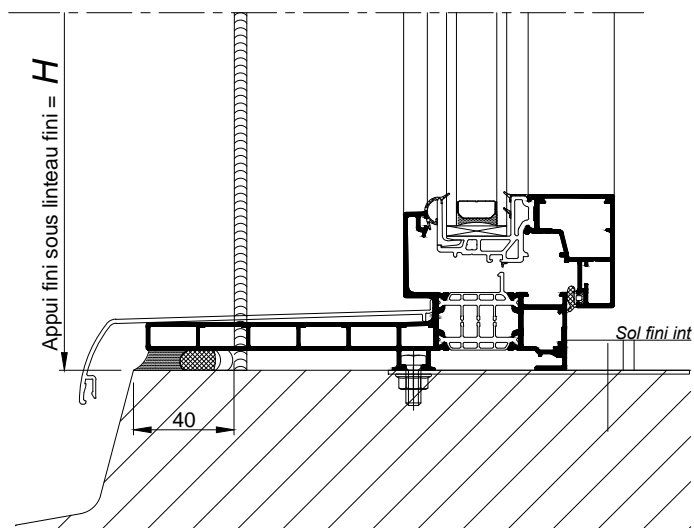

SUR ALLÈGE MAÇONNÉE

COUPE HORIZONTALE
PARTIELLE Ech 1/3

COUPE VERTICALE Ech 1/3

AU SOL FINI

COUPE VERTICALE PARTIELLE Ech 1/3

Option sans aile intérieure

COUPE VERTICALE PARTIELLE Ech 1/3

Option seuil PMR

Informations relatives à la réglementation PMR :
Voir 101.105

COUPE VERTICALE PARTIELLE Ech 1/3