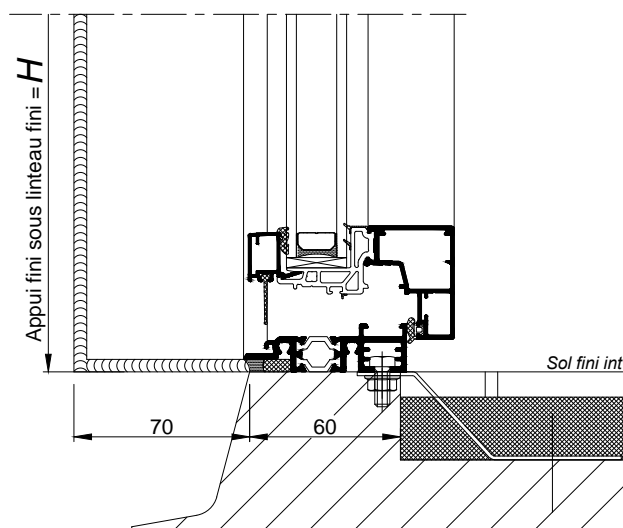

SUR ALLÈGE MAÇONNÉE

COUPE HORIZONTALE
PARTIELLE Ech 1/3

COUPE VERTICALE Ech 1/3

AU SOL FINI

COUPE VERTICALE PARTIELLE Ech 1/3

Option sans aile intérieure

COUPE VERTICALE PARTIELLE Ech 1/3

Option seuil PMR

Informations relatives à la réglementation PMR :
Voir 101.105

COUPE VERTICALE PARTIELLE Ech 1/3