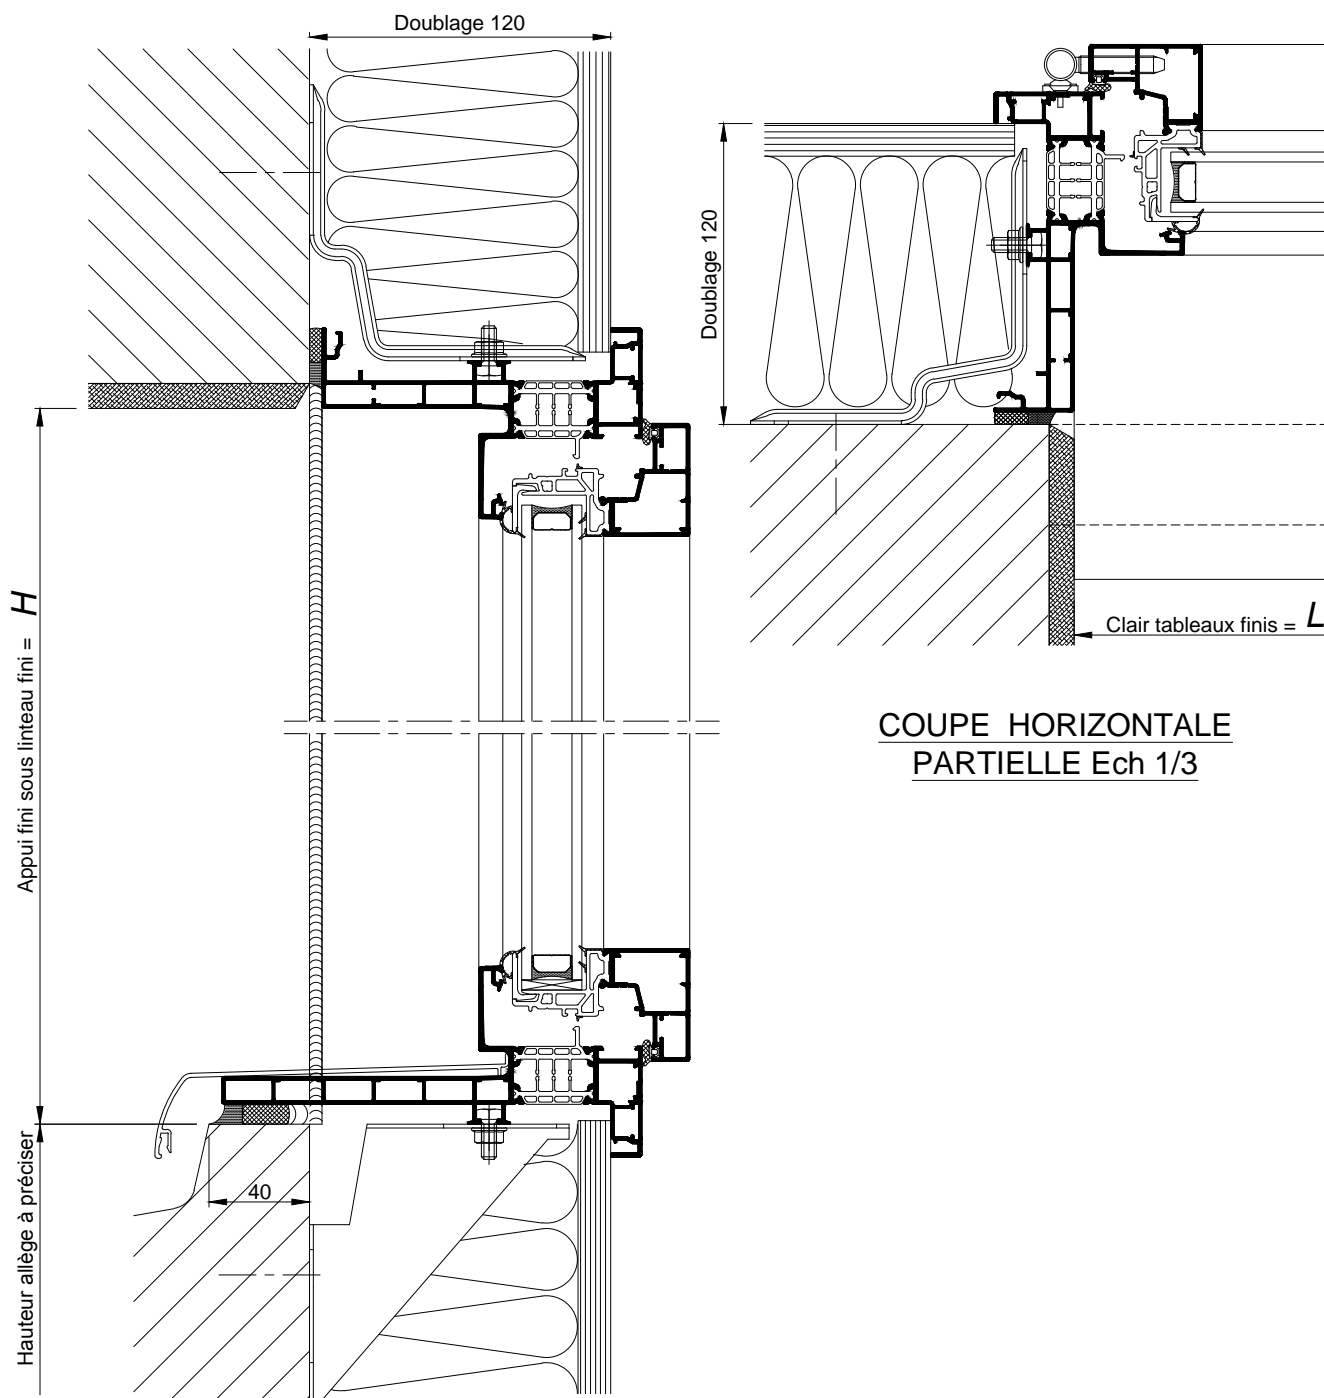

SUR ALLÈGE MAÇONNÉE

COUPE HORIZONTALE
PARTIELLE Ech 1/3

COUPE VERTICALE Ech 1/3

AU SOL FINI

COUPE VERTICALE PARTIELLE Ech 1/3

Option sans aile intérieure

COUPE VERTICALE PARTIELLE Ech 1/3

Option seuil PMR

Informations relatives à la réglementation PMR :
Voir 101.105

COUPE VERTICALE PARTIELLE Ech 1/3