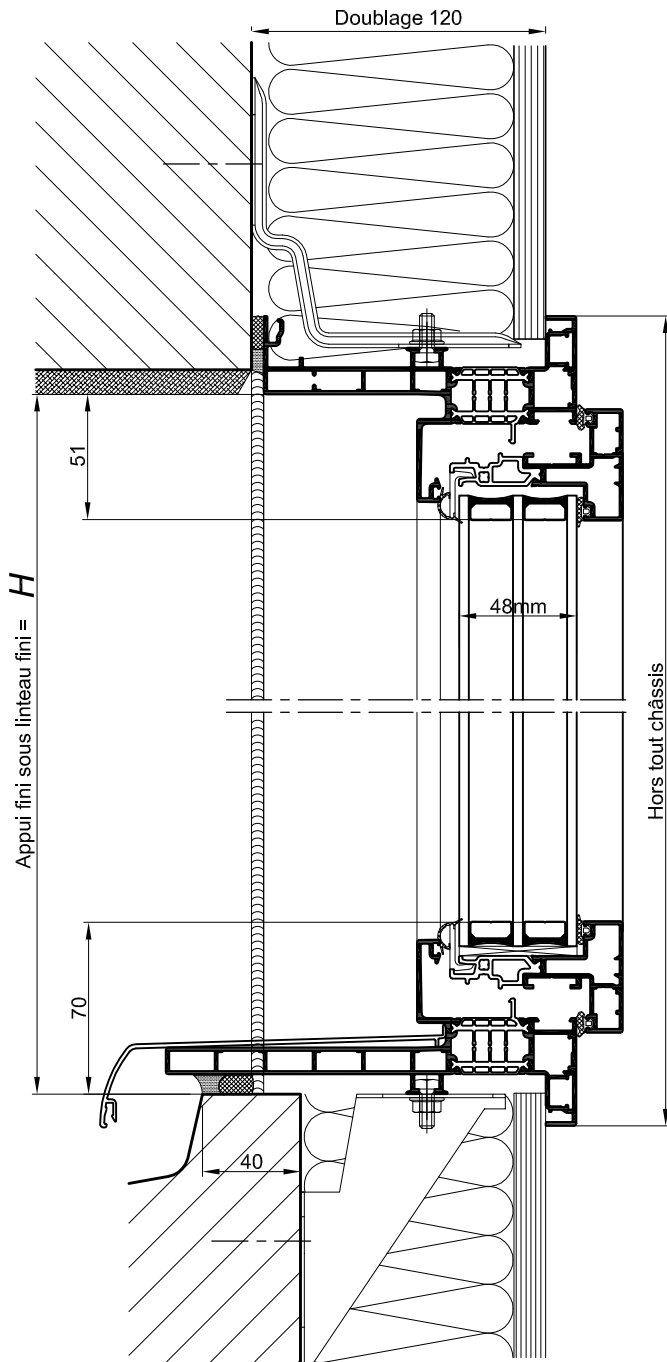

SUR ALLÈGE MAÇONNÉE

COUPE VERTICALE Ech 1/3

**COUPE HORIZONTALE
PARTIELLE Ech 1/3**

Solution triple vitrage réalisable :

- Dans tous les dormants K-LINE
- Châssis Fixe, Ouvrant Française, Oscillo-Battant ou soufflet en 1 ou 2 vantaux.
- 2 Designs d'ouvrant : Carré ou Galbé

Incompatible avec :

- Française serrure double béquille en 1 ou 2 Vantaux
- Ouvrant avec traverse intermédiaire