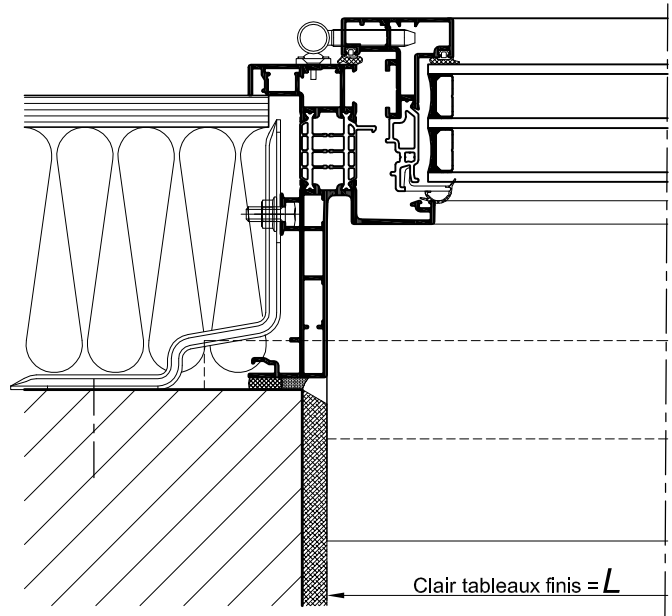

SUR ALLÈGE MAÇONNÉE

COUPE VERTICALE Ech 1/3

**COUPE HORIZONTALE
PARTIELLE Ech 1/3**

Solution triple vitrage réalisable :

- Dans tous les dormants K-LINE
- Châssis Fixe, Ouvrant Française, Oscillo-Battant ou soufflet en 1 ou 2 vantaux.
- 2 Designs d'ouvrant : Carré ou Galbé