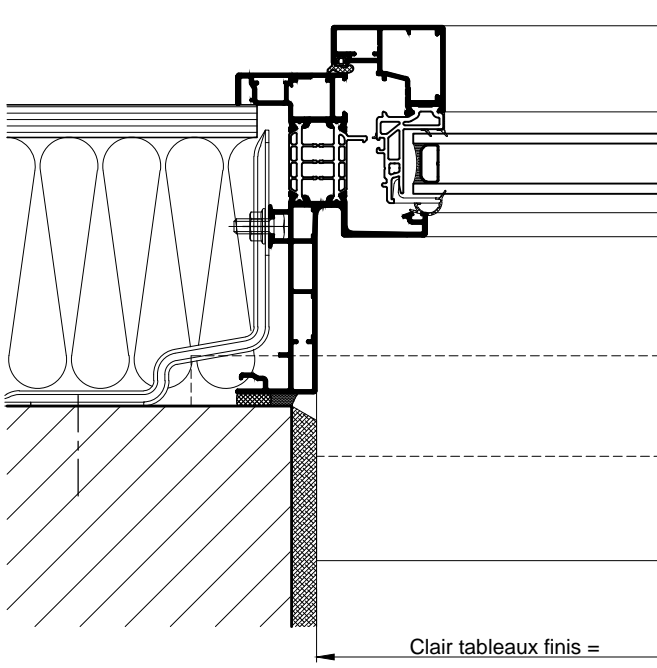

PORTE FENETRE FRANCAISE 2 VANTAUX
AVEC SERRURE ET DOUBLE BEQUILLE

AU SOL FINI

COUPE VERTICALE Ech 1/3

PORTE FENETRE FRANCAISE 2 VANTAUX
AVEC SERRURE ET DOUBLE BEQUILLE

FRANÇAISE

FRANÇAISE AVEC
FERRAGE INVISIBLE

COUPE HORIZONTALE Ech 1/3