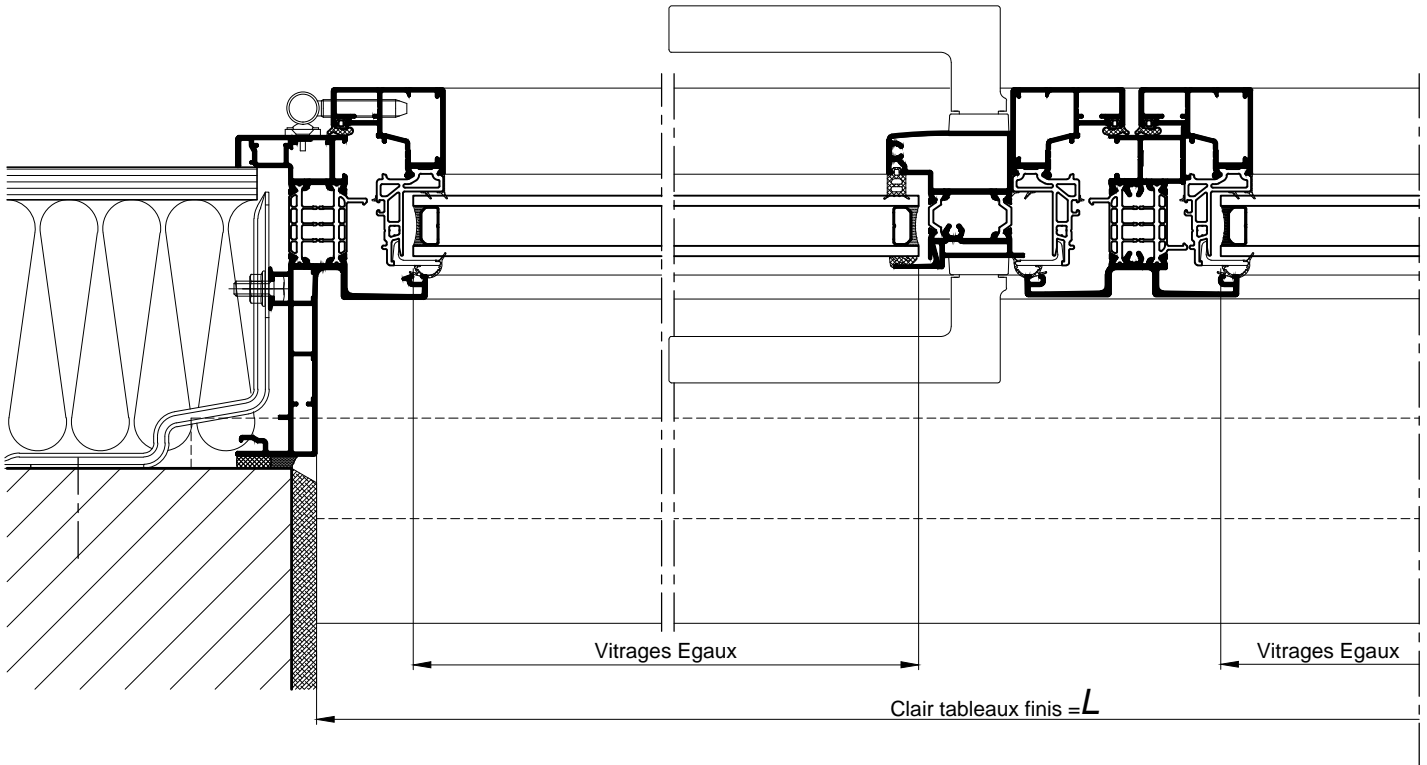

PORTE FENETRE FRANCAISE 2 VANTAUX
AVEC SERRURE ET DOUBLE BEQUILLE

AU SOL FINI

COUPE VERTICALE Ech 1/3

PORTE FENETRE FRANCAISE 2 VANTAUX
AVEC SERRURE ET DOUBLE BEQUILLE

FRANÇAISE

FRANÇAISE AVEC
FERRAGE INVISIBLE

COUPE HORIZONTALE Ech 1/3