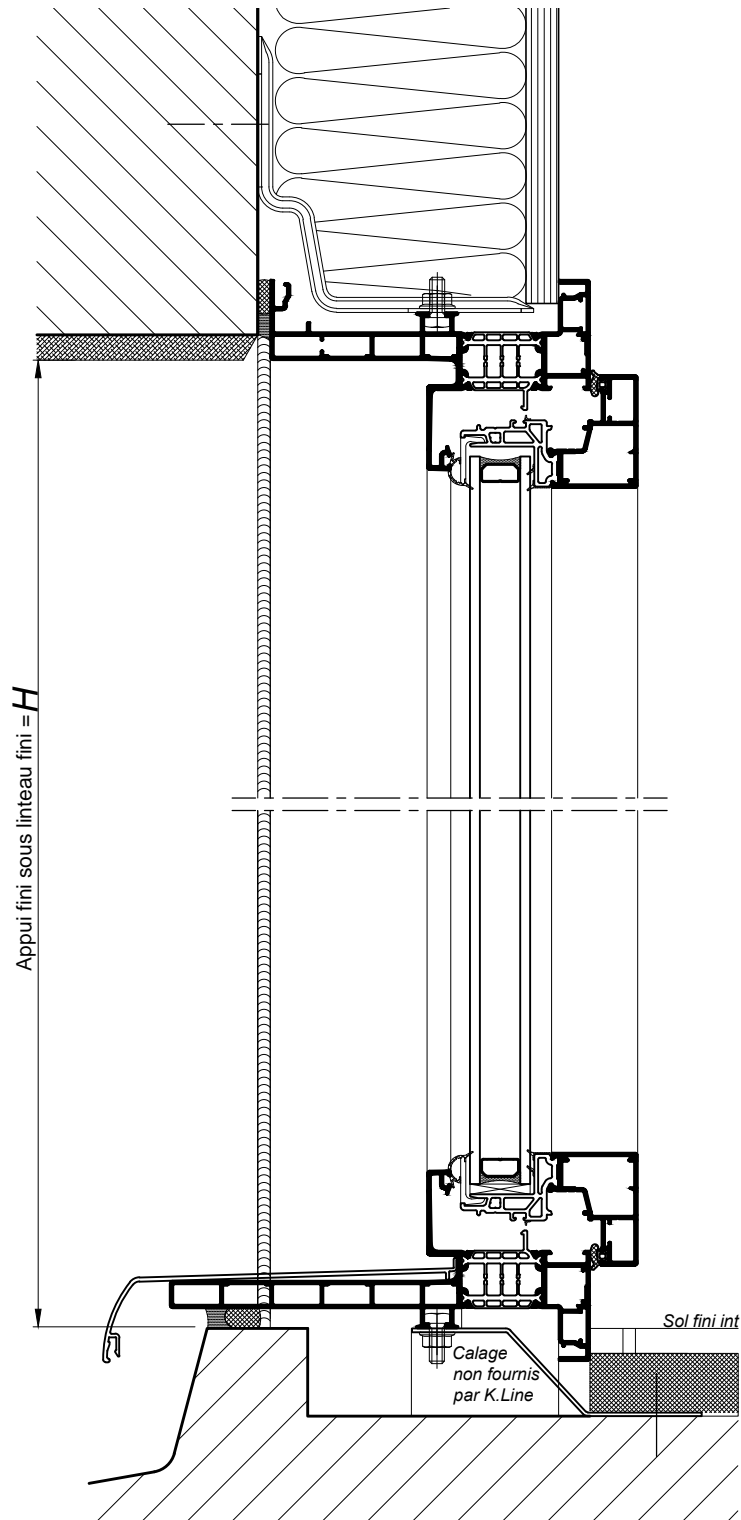

PORTE FENETRE FRANCAISE 2 VANTAUX
AVEC SERRURE ET DOUBLE BEQUILLE

AU SOL FINI

COUPE VERTICALE Ech 1/3

PORTE FENETRE FRANCAISE 2 VANTAUX
AVEC SERRURE ET DOUBLE BEQUILLE

FRANÇAISE

FRANÇAISE AVEC
FERRAGE INVISIBLE

COUPE HORIZONTALE Ech 1/3