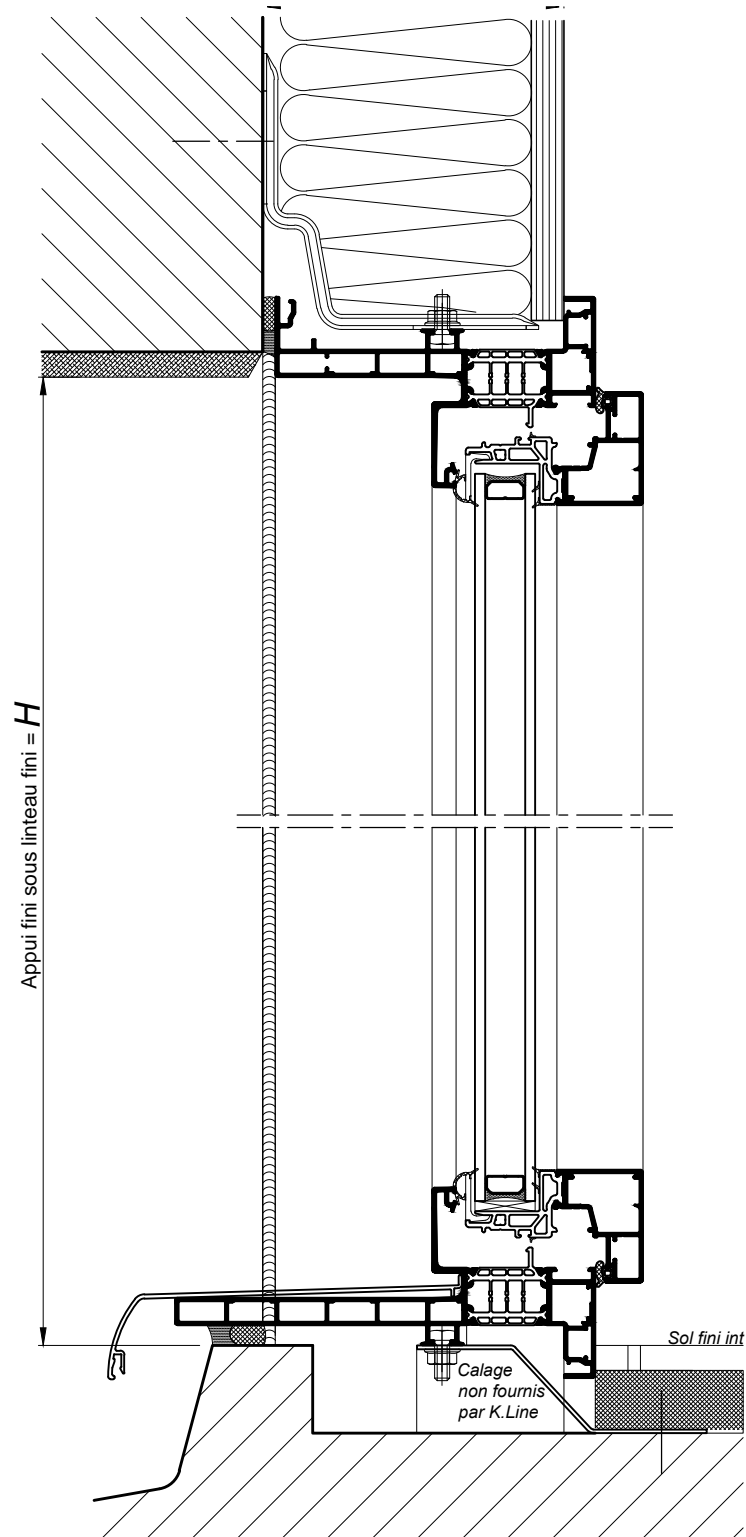

PORTE FENETRE FRANCAISE 1 VANTAIL  
AVEC SERRURE ET DOUBLE BEQUILLE

AU SOL FINI

COUPE VERTICALE Ech 1/3

PORTE FENETRE FRANCAISE 1 VANTAIL  
AVEC SERRURE ET DOUBLE BEQUILLE

FRANÇAISE

FRANÇAISE AVEC  
FERRAGE INVISIBLE

COUPE HORIZONTALE Ech 1/3