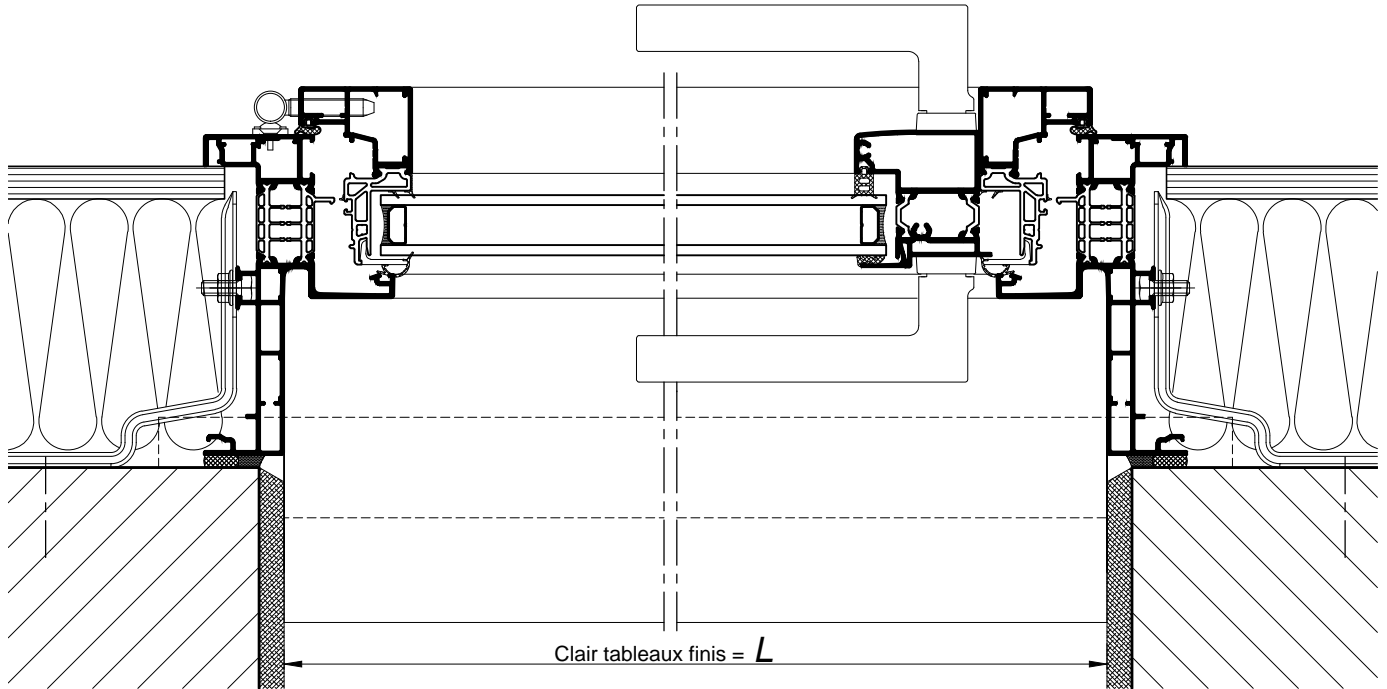

PORTE FENETRE FRANCAISE 1 VANTAIL  
AVEC SERRURE ET DOUBLE BEQUILLE

AU SOL FINI

COUPE VERTICALE Ech 1/3

PORTE FENETRE FRANCAISE 1 VANTAIL  
AVEC SERRURE ET DOUBLE BEQUILLE

FRANÇAISE

FRANÇAISE AVEC  
FERRAGE INVISIBLE

COUPE HORIZONTALE Ech 1/3