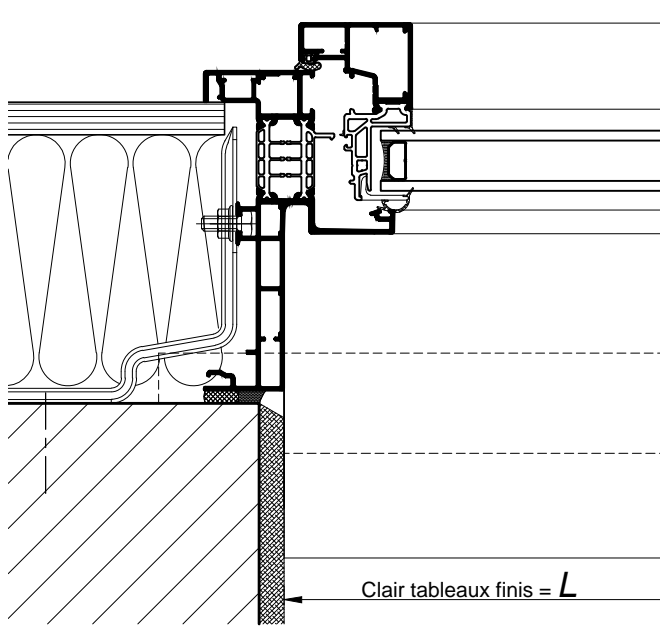

PORTE FENETRE FRANCAISE 1 VANTAIL  
AVEC SERRURE ET DOUBLE BEQUILLE

AU SOL FINI

COUPE VERTICALE Ech 1/3

PORTE FENETRE FRANCAISE 1 VANTAIL  
AVEC SERRURE ET DOUBLE BEQUILLE

FRANÇAISE

FRANÇAISE AVEC  
FERRAGE INVISIBLE

COUPE HORIZONTALE Ech 1/3