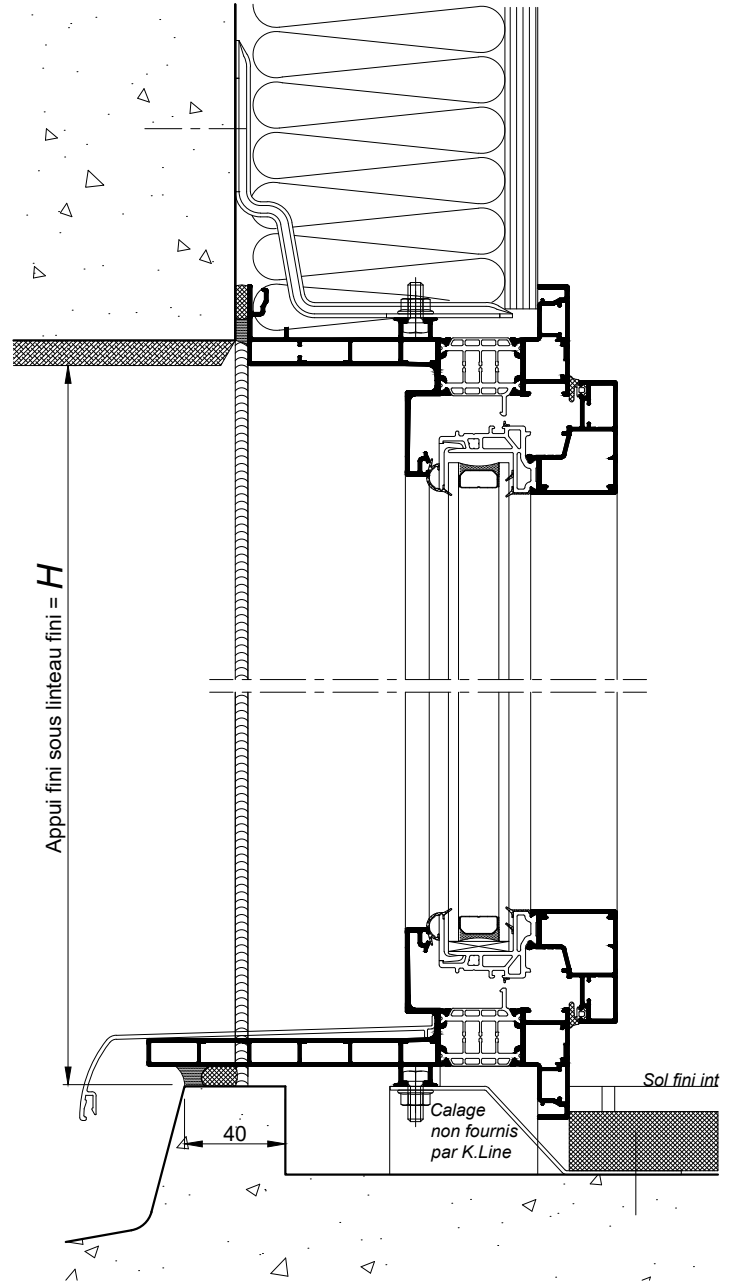

SUR ALLÈGE MAÇONNÉE

AU SOL FINI

COUPE VERTICALE Ech 1/3

OPTION BATTUE MINCE
(Hmax = 2150mm)

FRANÇAISE
"GRANDE HAUTEUR"

FRANÇAISE
FERRAGE INVISIBLE

COUPE HORIZONTALE Ech 1/3