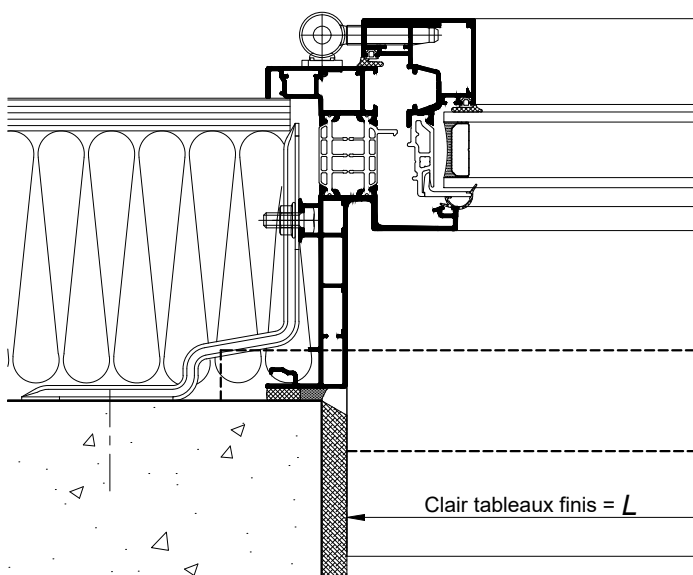

SUR ALLÈGE MAÇONNÉE

AU SOL FINI

COUPE VERTICALE Ech 1/3

OPTION BATTUE MINCE
(Hmax = 2150mm)

FRANÇAISE
"GRANDE HAUTEUR"

FRANÇAISE
FERRAGE INVISIBLE

COUPE HORIZONTALE Ech 1/3