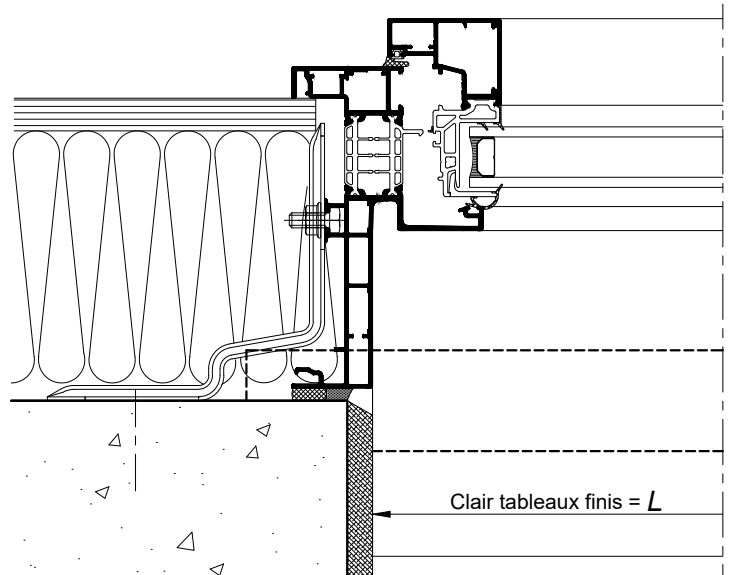

SUR ALLÈGE MAÇONNÉE

AU SOL FINI

COUPE VERTICALE Ech 1/3

OPTION BATTUE MINCE
(Hmax = 2150mm)

FRANÇAISE
"GRANDE HAUTEUR"

FRANÇAISE
FERRAGE INVISIBLE

COUPE HORIZONTALE Ech 1/3