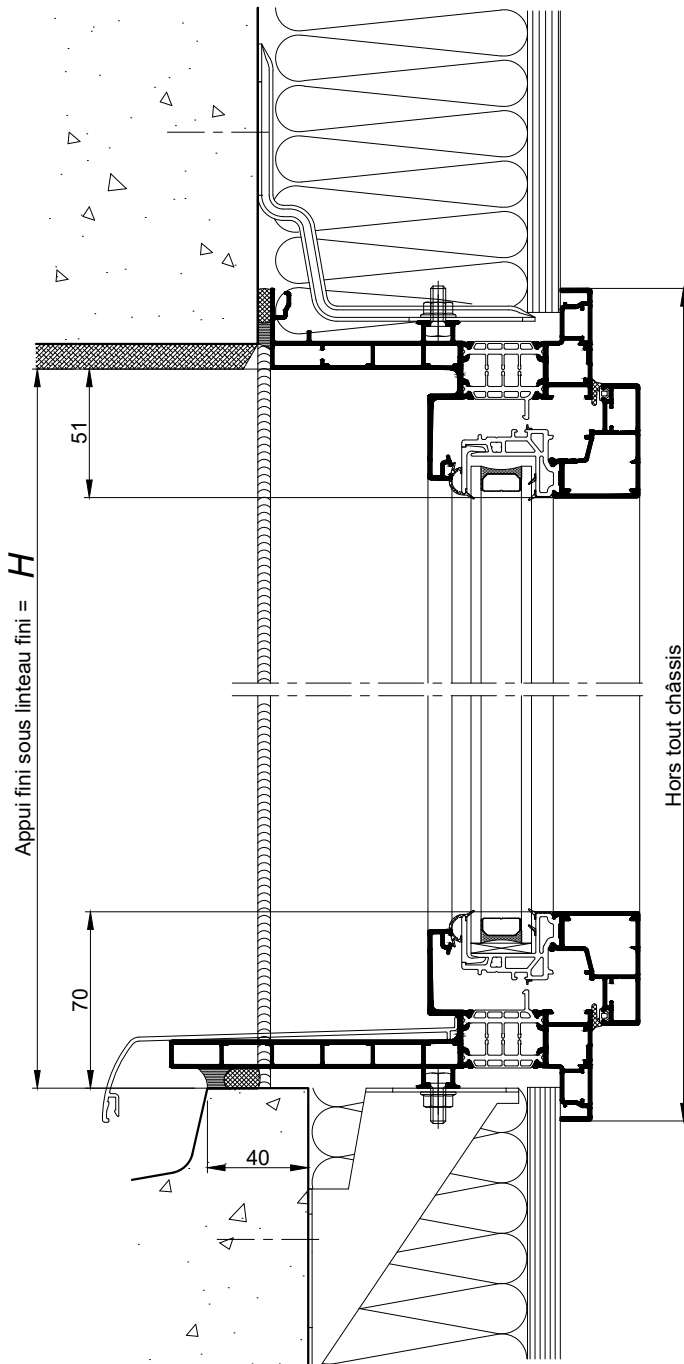

SUR ALLÈGE MAÇONNÉE

AU SOL FINI

COUPE VERTICALE Ech 1/3

OPTION BATTUE MINCE
(Hmax = 2150mm)

FRANÇAISE
"GRANDE HAUTEUR"

FRANÇAISE
FERRAGE INVISIBLE

COUPE HORIZONTALE Ech 1/3