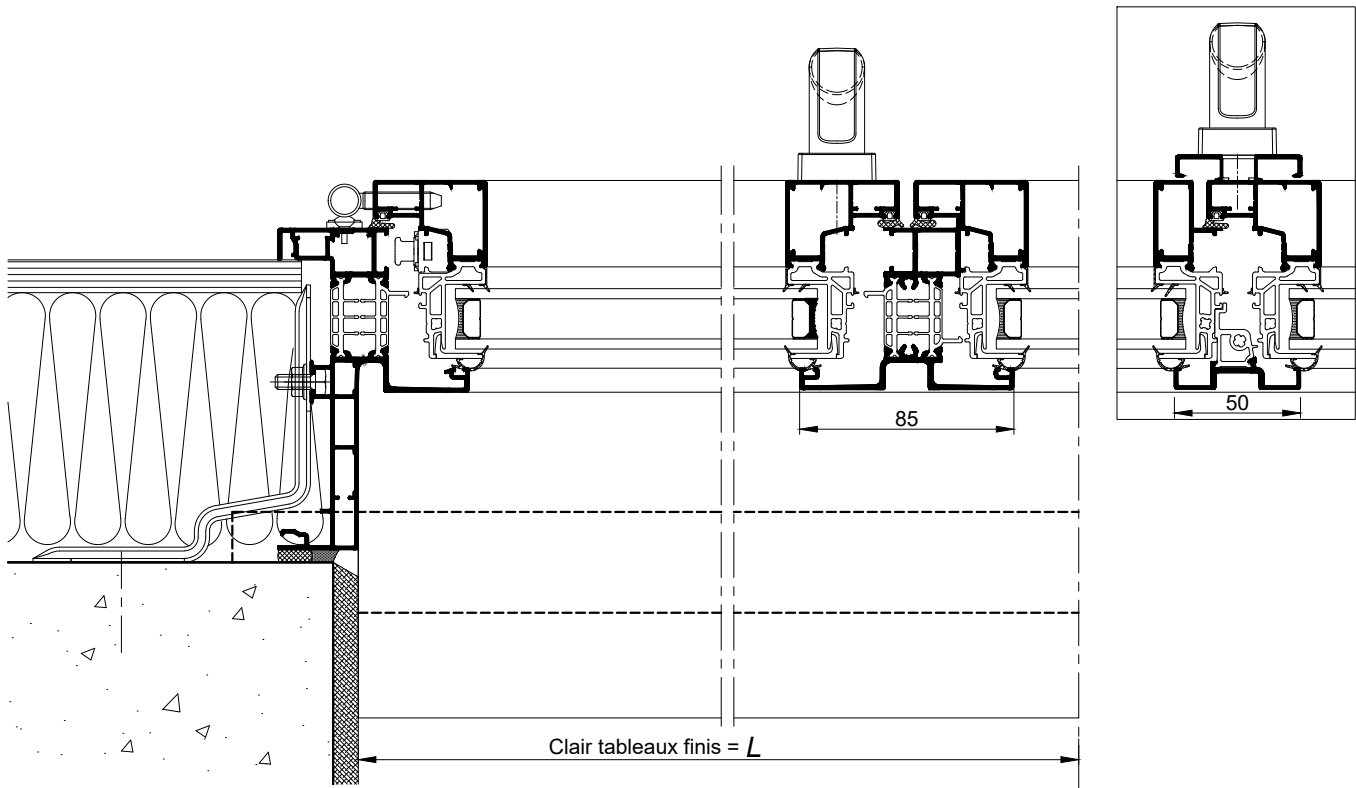

SUR ALLÈGE MAÇONNÉE

AU SOL FINI

COUPE VERTICALE Ech 1/3

OPTION BATTUE MINCE
(Hmax = 2150mm)

FRANÇAISE
"GRANDE HAUTEUR"

FRANÇAISE
FERRAGE INVISIBLE

COUPE HORIZONTALE Ech 1/3