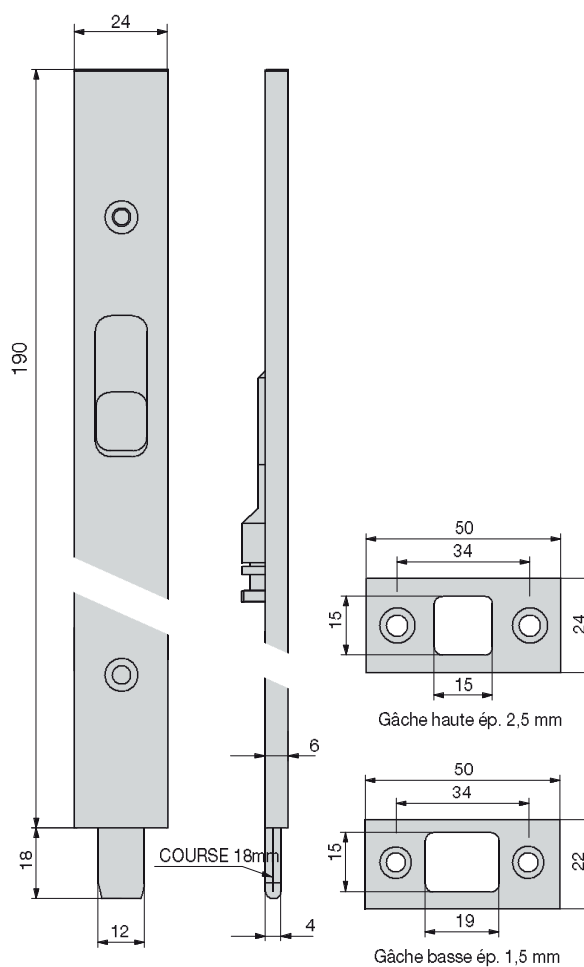

PORTE GRAND TRAFIC KL-GT

VERROU HAUT ET BAS

Permet d'assurer la fermeture du vantail semi-fixe sur une porte à 2 vantaux.

- **Longueur** : 190 mm.
- **Coloris** : anodisé argent.
- **Monté en usine.**
- **Position** : 1 en haut et 1 en bas du vantail semi-fixe.