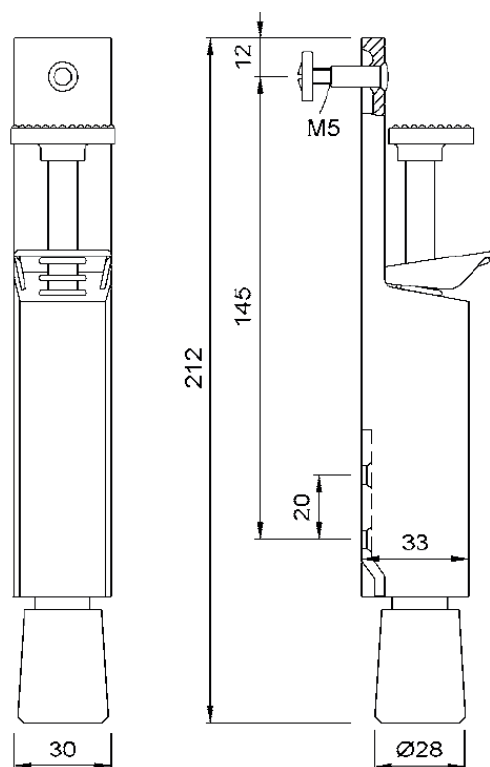

## ARRÊT D'OUVRANT À COMMANDE AU PIED

Arrêt de porte à visser en bas de l'ouvrant.  
Permet de bloquer le vantail en position ouverte. Il s'actionne avec le pied.

### + COMPATIBILITÉ

- **Disponible en :** blanc, noir, aspect inox, aspect anodisé
- **Dimensions :**
  - Course 67 mm.
  - Hauteur 145 mm.
  - Largeur 33 mm.

- Compatible avec toutes les portes.
- Particularité en cas de barre anti-panique :
  - Si présence d'une barre antipanique avec 2 ou 3 points de verrouillage sur le vantail de service, le choix d'un arrêt à pédale doit être fait dès la commande (pour adaptation de la position du point de verrouillage bas).
  - Montage impossible sur un semi-fixe équipé d'une barre anti-panique .