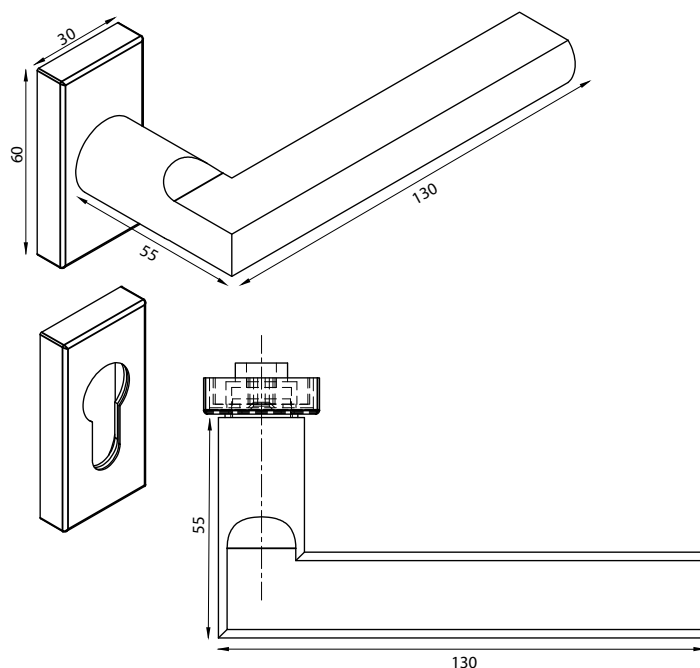

TROPEX
DESIGN

K•LINE
LA FENÊTRE LUMIÈRE

K•LINE – CS 40129 – 85501 Les Herbiers cedex
02 51 66 70 00 – www.k-line.fr

K•LINE
CITY